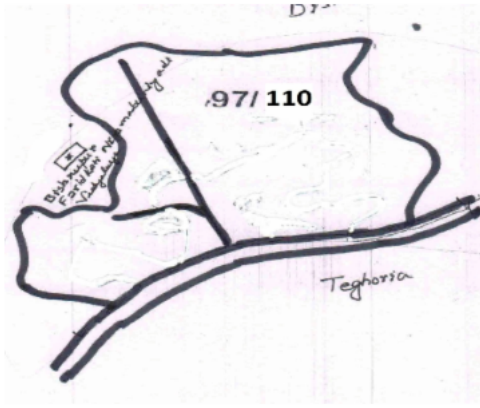

Nazri Naksha