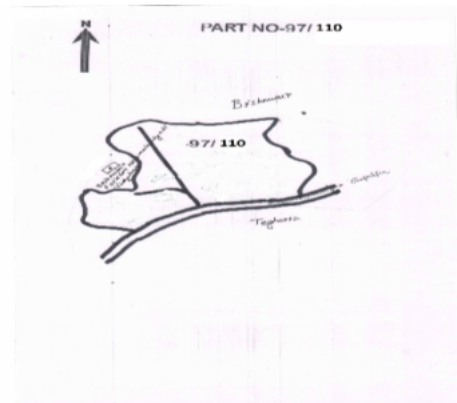

নির্বাচক নিবন্ধন আধিকারিকের স্বাক্ষর

Nazri Naksha

Google Map View

Polling Station Building Front View

Polling Station Front View

Cad View

Key MAP View

1 নাম : ফিরোজা খাতুন পিতার নাম: আহম্মাদ বাড়ির নং : n0055 বয়স : 59 লিঙ্গ : মহিলা	DKJ1628130 ফটো উপলব্ধ	2 নাম : জাকিরহোসেন মন্ডল পিতার নাম: আহম্মাদ মন্ডল বাড়ির নং : n0055 বয়স : 53 লিঙ্গ : পুরুষ	WB/13/086/399060 ফটো উপলব্ধ	3 নাম : মজিত পিতার নাম: বাবুরালী বাড়ির নং : n0211 বয়স : 76 লিঙ্গ : পুরুষ	WB/13/086/399414 ফটো উপলব্ধ
4 নাম : সাকিনা স্বামীর নাম: মজিত বাড়ির নং : n0212 বয়স : 71 লিঙ্গ : মহিলা	WB/13/086/399063 ফটো উপলব্ধ	5 নাম : গোলেজা স্বামীর নাম: সামুল বাড়ির নং : n0214 বয়স : 54 লিঙ্গ : মহিলা	WB/13/086/399061 ফটো উপলব্ধ	6 নাম : বাসনা দাস পিতার নাম: মঙ্গল দাস বাড়ির নং : 161 বয়স : 34 লিঙ্গ : মহিলা	NNR2034072 ফটো উপলব্ধ
7 নাম : সঞ্জীব রায় পিতার নাম: সমরেন্দ্র নাথ রায় বাড়ির নং : n0374 বয়স : 52 লিঙ্গ : পুরুষ	WB/13/086/399033 ফটো উপলব্ধ	Q 8 নাম : কম্পনা দাস স্বামীর নাম: মঙ্গল দাস বাড়ির নং : 161 বয়স : 36 লিঙ্গ : মহিলা	NNR2034031 ফটো উপলব্ধ	9 নাম : সন্দীপ মন্ডল পিতার নাম: মহাদেব মন্ডল বাড়ির নং : 309 বয়স : 26 লিঙ্গ : পুরুষ	NNR2034015 ফটো উপলব্ধ
10 নাম : রিম্মি মন্ডল পিতার নাম: বিশ্বনাথ মন্ডল বাড়ির নং : না বয়স : 25 লিঙ্গ : মহিলা	NNR2000057 ফটো উপলব্ধ	11 নাম : মনিকা ঘোষ স্বামীর নাম: দুর্গাশিখা ঘোষ বাড়ির নং : এন0055 বয়স : 55 লিঙ্গ : মহিলা	NNR2345155 ফটো উপলব্ধ	12 নাম : মনীষা সরকার পিতার নাম: সঞ্জীব সরকার বাড়ির নং : তেঘরিয়া বয়স : 26 লিঙ্গ : মহিলা	NNR2010171 ফটো উপলব্ধ
13 নাম : অভিজিৎ দাস পিতার নাম: কমল দাস বাড়ির নং : 131 বয়স : 25 লিঙ্গ : পুরুষ	NNR2034056 ফটো উপলব্ধ	14 নাম : সুমন রায় পিতার নাম: সঞ্জীব রায় বাড়ির নং : 374 বয়স : 25 লিঙ্গ : পুরুষ	NNR2034080 ফটো উপলব্ধ	15 নাম : নিপা অধিকারী স্বামীর নাম: বিকাশ অধিকারী বাড়ির নং : না বয়স : 48 লিঙ্গ : মহিলা	NNR2170892 ফটো উপলব্ধ
16 নাম : ইন্দ্রজিৎ অধিকারী পিতার নাম: জ্যোতিষ অধিকারী বাড়ির নং : n0434 বয়স : 42 লিঙ্গ : পুরুষ	DKJ3026531 ফটো উপলব্ধ	17 নাম : বিশ্বনাথ কর্মকার পিতার নাম: দুঃখীরাম কর্মকার বাড়ির নং : n0089 বয়স : 56 লিঙ্গ : পুরুষ	WB/13/086/399325 ফটো উপলব্ধ	18 নাম : বিশ্বজিৎ কর্মকার পিতার নাম: বিশ্বনাথ কর্মকার বাড়ির নং : এন0089 বয়স : 24 লিঙ্গ : পুরুষ	NNR2203859 ফটো উপলব্ধ
Q 19 নাম : শেফালী কর্মকার বসু স্বামীর নাম: বিশ্বনাথ কর্মকার বাড়ির নং : n0519 বয়স : 46 লিঙ্গ : মহিলা	NNR1935154 ফটো উপলব্ধ	20 নাম : অন্তিল খাতুন পিতার নাম: সমুইউ মন্ডল বাড়ির নং : না বয়স : 25 লিঙ্গ : মহিলা	NNR2171049 ফটো উপলব্ধ	21 নাম : তঞ্জিলা খাতুন পিতার নাম: সামুল মন্ডল বাড়ির নং : n0220 বয়স : 34 লিঙ্গ : মহিলা	NNR1007061 ফটো উপলব্ধ
22 নাম : আসমাতারা খাতুন স্বামীর নাম: মনিরুল মন্ডল বাড়ির নং : এন0219 বয়স : 35 লিঙ্গ : মহিলা	YDY0423590 ফটো উপলব্ধ	23 নাম : নাজিমা খাতুন পিতার নাম: মজিত মন্ডল বাড়ির নং : বয়স : 36 লিঙ্গ : মহিলা	NNR1218791 ফটো উপলব্ধ	24 নাম : মনিরুল মন্ডল পিতার নাম: মজিত মন্ডল বাড়ির নং : n0219 বয়স : 33 লিঙ্গ : পুরুষ	NNR1095934 ফটো উপলব্ধ
25 নাম : দীপঙ্কর গুহ পিতার নাম: দিলীপ গুহ বাড়ির নং : n0152 বয়স : 29 লিঙ্গ : পুরুষ	NNR1622471 ফটো উপলব্ধ	26 নাম : রীনা গুহ স্বামীর নাম: দিলীপ গুহ বাড়ির নং : n0152 বয়স : 46 লিঙ্গ : মহিলা	NNR2578094 ফটো উপলব্ধ	Q 27 নাম : দিলীপ গুহ পিতার নাম: বিনোদ গুহ বাড়ির নং : 0152 বয়স : 49 লিঙ্গ : পুরুষ	NNR2034395 ফটো উপলব্ধ
28 নাম : দিশা গুহা পিতার নাম: দিলীপ গুহ বাড়ির নং : তেঘরিয়া বয়স : 21 লিঙ্গ : মহিলা	NNR2455442 ফটো উপলব্ধ	29 নাম : গৌরচন্দ্র গাইন পিতার নাম: বৈদ্যনাথ গাইন বাড়ির নং : 0459 বয়স : 73 লিঙ্গ : পুরুষ	DKJ0838946 ফটো উপলব্ধ	30 নাম : দশরথ বিশ্বাস পিতার নাম: রামচন্দ্র বিশ্বাস বাড়ির নং : এন000 বয়স : 63 লিঙ্গ : পুরুষ	WKM1603570 ফটো উপলব্ধ