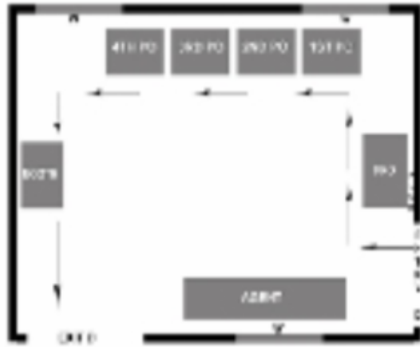

নির্বাচক নিবন্ধন আধিকারিকের স্বাক্ষর

Nazri Naksha

Google Map View

Polling Station Building Front View

Polling Station Front View

Cad View

Key MAP View

বিধানসভা নির্বাচনক্ষেত্রের নং, নাম : 97-গাইঘাটা
ভাগ নং, নাম : 1-বিশ্বাস পাড়া