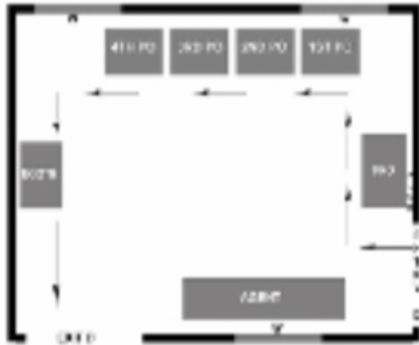

নির্বাচক নিবন্ধন আধিকারিকের স্বাক্ষর

Nazri Naksha

Google Map View

Polling Station Building Front View

Polling Station Front View

Cad View

Key MAP View

1 নাম : জাহাঙ্গীর মন্ডল মায়ের নাম : মাছুরা বিবি বাড়ির নং : n0058 বয়স : 40 লিঙ্গ : পুরুষ	NNR1096924 ফটো উপলব্ধ	2 নাম : মাছুরা বিবি স্বামীর নাম : আব্দুল মওল বাড়ির নং : n0058 বয়স : 56 লিঙ্গ : মহিলা	WB/13/086/396516 ফটো উপলব্ধ	3 নাম : রজিনাবিবি মন্ডল স্বামীর নাম : সিরাজুল মন্ডল বাড়ির নং : n0116 বয়স : 47 লিঙ্গ : মহিলা	DKJ3023488 ফটো উপলব্ধ
4 নাম : মজিদা বিবি স্বামীর নাম : সিরাজুল মন্ডল বাড়ির নং : n0043 বয়স : 35 লিঙ্গ : মহিলা	NNR1355254 ফটো উপলব্ধ	5 নাম : অঞ্জুমাবিবি স্বামীর নাম : আনছার মন্ডল বাড়ির নং : n0043 বয়স : 76 লিঙ্গ : মহিলা	DKJ2661643 ফটো উপলব্ধ	6 নাম : তহমিনা মন্ডল স্বামীর নাম : জিয়াবুল মন্ডল বাড়ির নং : n0043 বয়স : 48 লিঙ্গ : মহিলা	DKJ1614270 ফটো উপলব্ধ
7 নাম : জিয়াবুল মন্ডল পিতার নাম : আনছার মন্ডল বাড়ির নং : n0043 বয়স : 49 লিঙ্গ : পুরুষ	WB/13/086/396278 ফটো উপলব্ধ	8 নাম : আজিজুল মন্ডল পিতার নাম : সিরাজুল মন্ডল বাড়ির নং : 0072 বয়স : 36 লিঙ্গ : পুরুষ	NNR1219690 ফটো উপলব্ধ	9 নাম : সিরাজুল মন্ডল পিতার নাম : আনছার মন্ডল বাড়ির নং : n0043 বয়স : 51 লিঙ্গ : পুরুষ	WB/13/086/396506 ফটো উপলব্ধ
10 নাম : কৃষ্ণা গোলদার স্বামীর নাম : অসীম গোলদার বাড়ির নং : n0121 বয়স : 47 লিঙ্গ : মহিলা	DKJ2745966 ফটো উপলব্ধ	11 নাম : হাফিজুল মন্ডল পিতার নাম : আনছার মন্ডল বাড়ির নং : n0043 বয়স : 56 লিঙ্গ : পুরুষ	NNR2174183 ফটো উপলব্ধ	12 নাম : রাকেশ মন্ডল পিতার নাম : হাফিজুল মন্ডল বাড়ির নং : n0043 বয়স : 31 লিঙ্গ : পুরুষ	NNR1355239 ফটো উপলব্ধ
13 নাম : রকিয়া বিবি স্বামীর নাম : হাফিজুল মন্ডল বাড়ির নং : n0043 বয়স : 51 লিঙ্গ : মহিলা	NNR2174167 ফটো উপলব্ধ	14 নাম : ঝরনা মন্ডল স্বামীর নাম : আলিমগীর মন্ডল বাড়ির নং : 58 বয়স : 38 লিঙ্গ : মহিলা	NNR2430270 ফটো উপলব্ধ	15 নাম : টগরী পণ্ডিত স্বামীর নাম : দীপক পণ্ডিত বাড়ির নং : 061 বয়স : 36 লিঙ্গ : মহিলা	NRC0887869 ফটো উপলব্ধ
16 নাম : আলসীর মন্ডল মায়ের নাম : মাছুরা বিবি বাড়ির নং : 58 বয়স : 35 লিঙ্গ : পুরুষ	NNR1096916 ফটো উপলব্ধ	17 নাম : দিল্লী অধিকারী স্বামীর নাম : তপন অধিকারী বাড়ির নং : n0044 বয়স : 55 লিঙ্গ : মহিলা	WB/13/086/396420 ফটো উপলব্ধ	18 নাম : পুনীমা অধিকারী স্বামীর নাম : গোবিন্দ অধিকারী বাড়ির নং : N0048 বয়স : 41 লিঙ্গ : মহিলা	DKJ3243094 ফটো উপলব্ধ
19 নাম : কৃষ্ণা অধিকারী স্বামীর নাম : প্রদ্যুত অধিকারী বাড়ির নং : N069 বয়স : 55 লিঙ্গ : মহিলা	DKJ3386943 ফটো উপলব্ধ	20 নাম : লক্ষ্মী অধিকারী স্বামীর নাম : স্বপন অধিকারী বাড়ির নং : n0044 বয়স : 59 লিঙ্গ : মহিলা	WB/13/086/396419 ফটো উপলব্ধ	21 নাম : স্বপন অধিকারী পিতার নাম : বিমল অধিকারী বাড়ির নং : n0044 বয়স : 66 লিঙ্গ : পুরুষ	WB/13/086/396083 ফটো উপলব্ধ
22 নাম : রীনা অধিকারী স্বামীর নাম : নির্মল অধিকারী বাড়ির নং : n0048 বয়স : 61 লিঙ্গ : মহিলা	WB/13/086/396126 ফটো উপলব্ধ	23 নাম : মেহাশীষ অধিকারী পিতার নাম : স্বপন অধিকারী বাড়ির নং : n0044 বয়স : 40 লিঙ্গ : পুরুষ	DKJ3024437 ফটো উপলব্ধ	24 নাম : নিলীমা অধিকারী স্বামীর নাম : জিতু অধিকারী বাড়ির নং : n0047 বয়স : 41 লিঙ্গ : মহিলা	DKJ2834547 ফটো উপলব্ধ
25 নাম : পাপোন অধিকারী পিতার নাম : আনন্দ অধিকারী বাড়ির নং : n0204 বয়স : 27 লিঙ্গ : পুরুষ	NNR1861053 ফটো উপলব্ধ	26 নাম : পাপিয়া বর্মন (বিশ্বাস) স্বামীর নাম : অমিয় বিশ্বাস বাড়ির নং : n0044 বয়স : 29 লিঙ্গ : মহিলা	NNR1861095 ফটো উপলব্ধ	27 নাম : সুপ্রিয়া অধিকারী (বিশ্বাস) স্বামীর নাম : সুভাশীষ অধিকারী বাড়ির নং : n0044 বয়স : 32 লিঙ্গ : মহিলা	NNR1861160 ফটো উপলব্ধ
28 নাম : বন্দনা বিশ্বাস মায়ের নাম : চন্দা বিশ্বাস বাড়ির নং : n0044 বয়স : 28 লিঙ্গ : মহিলা	NNR1861178 ফটো উপলব্ধ	29 নাম : গোবিন্দ অধিকারী পিতার নাম : রতন অধিকারী বাড়ির নং : n0049 বয়স : 59 লিঙ্গ : পুরুষ	WB/13/086/396421 ফটো উপলব্ধ	Q 30 নাম : কবিতা অধিকারী মায়ের নাম : আশালতা অধিকারী বাড়ির নং : n0225 বয়স : 29 লিঙ্গ : মহিলা	NNR1927284 ফটো উপলব্ধ