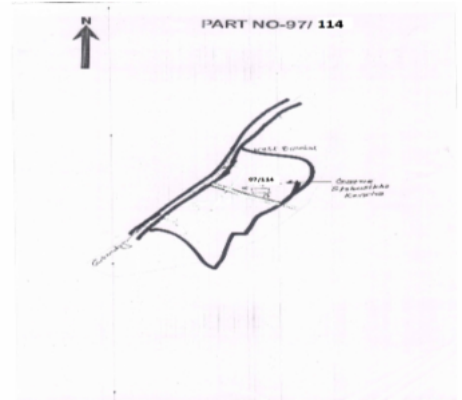

Key MAP View