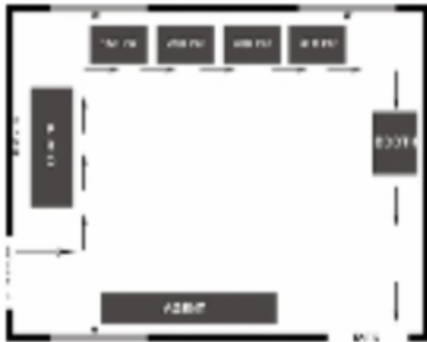

নির্বাচক নিবন্ধন আধিকারিকের স্বাক্ষর

Nazri Naksha

Google Map View

Polling Station Building Front View

Polling Station Front View

Cad View

Key MAP View

1 নাম : রিয়া সরদার স্বামীর নাম: শতু সরদার বাড়ির নং : এন0129 বয়স : 36 লিঙ্গ : মহিলা	NNR1999663 ফটো উপলব্ধ	2 নাম : রাহুল মল্লিক পিতার নাম: হরেকৃষ্ণ মল্লিক বাড়ির নং : 000 বয়স : 25 লিঙ্গ : পুরুষ	NNR1999556 ফটো উপলব্ধ	3 নাম : নবাব খামারিয়া পিতার নাম: উপেন্দ্র নাথ খামারিয়া বাড়ির নং : 000 বয়স : 25 লিঙ্গ : পুরুষ	NNR1999564 ফটো উপলব্ধ
4 নাম : রুলিয়া বিবি স্বামীর নাম: রেজাউল মন্ডল বাড়ির নং : 00 বয়স : 34 লিঙ্গ : মহিলা	NNR1999606 ফটো উপলব্ধ	5 নাম : অর্চনা গাইন বৈদ্য স্বামীর নাম: রাজু গাইন বাড়ির নং : 228 বয়স : 28 লিঙ্গ : মহিলা	NNR1999622 ফটো উপলব্ধ	6 নাম : পূর্ণিমা সরদার স্বামীর নাম: বাপি সরদার বাড়ির নং : এন0259 বয়স : 31 লিঙ্গ : মহিলা	NNR1999630 ফটো উপলব্ধ
7 নাম : শতু সরদার পিতার নাম: নিমাই সরদার বাড়ির নং : n0129 বয়স : 28 লিঙ্গ : পুরুষ	NNR1804152 ফটো উপলব্ধ	8 নাম : বীনোদীনী মল্লিক পিতার নাম: উপেন্দ্র নাথ মল্লিক বাড়ির নং : 000 বয়স : 55 লিঙ্গ : পুরুষ	NNR1999671 ফটো উপলব্ধ	9 নাম : দেবাশিস দে স্বামীর নাম: মনোজ দে মন্ডল বাড়ির নং : 00 বয়স : 28 লিঙ্গ : পুরুষ	NNR1999705 ফটো উপলব্ধ
10 নাম : মোহাম্মদ অমর ফারুক মন্ডল পিতার নাম: খোদাবক্স মন্ডল বাড়ির নং : 082 বয়স : 22 লিঙ্গ : পুরুষ	NNR2332799 ফটো উপলব্ধ	11 নাম : রসিদা(বিবি) খাতুন পিতার নাম: ছাত্তার আলী মন্ডল বাড়ির নং : n0170 বয়স : 33 লিঙ্গ : মহিলা	NNR1312024 ফটো উপলব্ধ	12 নাম : হামেদা খাতুন (বিবি) স্বামীর নাম: কাজিনুর হোসেন বাড়ির নং : n0187 বয়স : 58 লিঙ্গ : মহিলা	NNR0975888 ফটো উপলব্ধ
13 নাম : সাহিনা খাতুন মন্ডল স্বামীর নাম: সফিকুল মন্ডল বাড়ির নং : n0219 বয়স : 32 লিঙ্গ : মহিলা	NNR1804202 ফটো উপলব্ধ	14 নাম : বাপ্পা খামারিয়া পিতার নাম: উপেন খামারিয়া বাড়ির নং : n0212 বয়স : 27 লিঙ্গ : পুরুষ	NNR1804038 ফটো উপলব্ধ	15 নাম : শেফালী খামারিয়া স্বামীর নাম: তাপস খামারিয়া বাড়ির নং : n0117 বয়স : 30 লিঙ্গ : মহিলা	NNR1944651 ফটো উপলব্ধ
16 নাম : রেনুকা গাইন স্বামীর নাম: সন্ধ্যাসী গাইন বাড়ির নং : n0029 বয়স : 73 লিঙ্গ : মহিলা	WB/13/086/039261 ফটো উপলব্ধ	17 নাম : অর্চনা গাইন(পাড়ই) স্বামীর নাম: সুখেন গাইন বাড়ির নং : n0234 বয়স : 33 লিঙ্গ : মহিলা	NNR1944867 ফটো উপলব্ধ	18 নাম : মোহাম্মদ সাইফুল গাজী পিতার নাম: আবদুল্লাহ গাজী বাড়ির নং : n0195 বয়স : 45 লিঙ্গ : পুরুষ	NNR1581446 ফটো উপলব্ধ
19 নাম : সুমনা তরফদার পিতার নাম: জয়দেব তরফদার বাড়ির নং : এন0040 বয়স : 23 লিঙ্গ : মহিলা	NNR2203867 ফটো উপলব্ধ	20 নাম : চন্দনা তরফদার দরকার স্বামীর নাম: জয়দেব তরফদার বাড়ির নং : n0040 বয়স : 37 লিঙ্গ : মহিলা	NNR1545961 ফটো উপলব্ধ	21 নাম : বাবলু তরফদার পিতার নাম: মুরারীমোহন তরফদার বাড়ির নং : n0040 বয়স : 46 লিঙ্গ : পুরুষ	DKJ2091726 ফটো উপলব্ধ
22 নাম : মামনি(মন্ডল) তরফদার স্বামীর নাম: সুশান্ত তরফদার বাড়ির নং : n0040 বয়স : 37 লিঙ্গ : মহিলা	CTG3689221 ফটো উপলব্ধ	23 নাম : সুশান্ত তরফদার পিতার নাম: মুরারীমোহন তরফদার বাড়ির নং : n0040 বয়স : 48 লিঙ্গ : পুরুষ	DKJ1574813 ফটো উপলব্ধ	24 নাম : জয়দেব তরফদার পিতার নাম: মুরারী তরফদার বাড়ির নং : n0040 বয়স : 51 লিঙ্গ : পুরুষ	WB/13/086/039748 ফটো উপলব্ধ
25 নাম : সুশীলা তরফদার স্বামীর নাম: মুরারী তরফদার বাড়ির নং : n0040 বয়স : 64 লিঙ্গ : মহিলা	WB/13/086/039175 ফটো উপলব্ধ	26 নাম : পাপিয়া দত্ত পিতার নাম: অচিন্ত্য দত্ত বাড়ির নং : n0044 বয়স : 27 লিঙ্গ : মহিলা	NNR1944800 ফটো উপলব্ধ	Q 27 নাম : কবিতা দত্ত(হাজরা) স্বামীর নাম: প্রশান্ত দত্ত বাড়ির নং : n0044 বয়স : 45 লিঙ্গ : মহিলা	NNR1944719 ফটো উপলব্ধ
28 নাম : প্রশান্ত দত্ত পিতার নাম: গঙ্গাধর দত্ত বাড়ির নং : n0044 বয়স : 64 লিঙ্গ : পুরুষ	WB/13/086/039395 ফটো উপলব্ধ	29 নাম : শৈব্যা দত্ত স্বামীর নাম: অচিন্ত্য দত্ত বাড়ির নং : n0044 বয়স : 61 লিঙ্গ : মহিলা	DKJ2090546 ফটো উপলব্ধ	30 নাম : অচিন্ত্য দত্ত পিতার নাম: গঙ্গাধর দত্ত বাড়ির নং : N/0184 বয়স : 66 লিঙ্গ : পুরুষ	DKJ3303328 ফটো উপলব্ধ