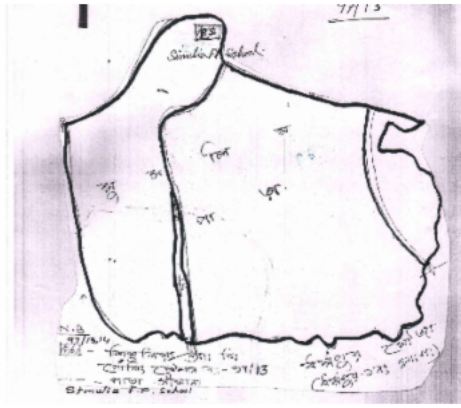

Nazri Naksha