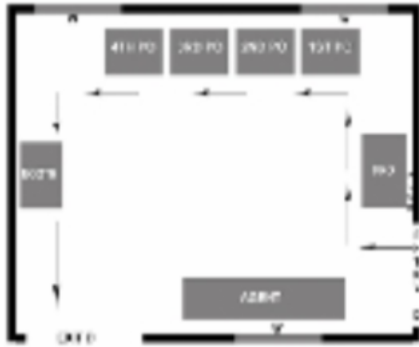

নির্বাচক নিবন্ধন আধিকারিকের স্বাক্ষর

Nazri Naksha

Google Map View

Polling Station Building Front View

Polling Station Front View

Cad View

Key MAP View

1	WB/13/086/159524	নাম : অমেলা স্বামীর নাম: দিনমহম্মদ সর্দার বাড়ির নং : n0481 বয়স : 63 লিঙ্গ : মহিলা	ফটো উপলব্ধ	2	WB/13/086/159496	নাম : আয়েসা স্বামীর নাম: ছনু সর্দার বাড়ির নং : n0477 বয়স : 87 লিঙ্গ : মহিলা	ফটো উপলব্ধ	3	NNR1358167	নাম : বাপী দাস পিতার নাম: মোহন দাস বাড়ির নং : n0104 বয়স : 31 লিঙ্গ : পুরুষ	ফটো উপলব্ধ
4	DKJ1600303	নাম : সাবিত্রী দাস স্বামীর নাম: মোহন দাস বাড়ির নং : n0104 বয়স : 52 লিঙ্গ : মহিলা	ফটো উপলব্ধ	Q 5	NNR1738640	নাম : সাধন ঘোষ পিতার নাম: দাসুরাধি ঘোষ বাড়ির নং : n0123 বয়স : 54 লিঙ্গ : পুরুষ	ফটো উপলব্ধ	6	DKJ0320598	নাম : লেবুজান বিবি স্বামীর নাম: আব্দুল হোসেন মন্ডল বাড়ির নং : n0123 বয়স : 61 লিঙ্গ : মহিলা	ফটো উপলব্ধ
7	NNR2333730	নাম : পায়েল ঘোষ পিতার নাম: সাধন ঘোষ বাড়ির নং : এন0123 বয়স : 22 লিঙ্গ : মহিলা	ফটো উপলব্ধ	8	NNR1024835	নাম : শ্রাবনী দাস(মন্ডল) স্বামীর নাম: মহাদেব দাশ বাড়ির নং : n0123 বয়স : 35 লিঙ্গ : মহিলা	ফটো উপলব্ধ	9	NNR1491794	নাম : মাসুদা খাতুন বিবি স্বামীর নাম: আলমগীর মন্ডল বাড়ির নং : 0526 বয়স : 36 লিঙ্গ : মহিলা	ফটো উপলব্ধ
Q 10	NNR2439958	নাম : রাহুল ঘোষ পিতার নাম: সাধন ঘোষ বাড়ির নং : না বয়স : 21 লিঙ্গ : পুরুষ	ফটো উপলব্ধ	11	NNR2439925	নাম : অজয় অধিকারী পিতার নাম: গৌতম অধিকারী বাড়ির নং : এন0099 বয়স : 22 লিঙ্গ : পুরুষ	ফটো উপলব্ধ	12	NNR2174662	নাম : সুজয় অধিকারী পিতার নাম: গৌতম অধিকারী বাড়ির নং : N0099 বয়স : 24 লিঙ্গ : পুরুষ	ফটো উপলব্ধ
13	NNR1857440	নাম : রিয়া অধিকারী পিতার নাম: ভোলানাথ অধিকারী বাড়ির নং : n0613 বয়স : 27 লিঙ্গ : মহিলা	ফটো উপলব্ধ	14	NNR1011832	নাম : চন্দন অধিকারী পিতার নাম: রবীন অধিকারী বাড়ির নং : n0099 বয়স : 38 লিঙ্গ : পুরুষ	ফটো উপলব্ধ	15	DKJ2917748	নাম : অয়ন অধিকারী পিতার নাম: রবীন অধিকারী বাড়ির নং : n0099 বয়স : 42 লিঙ্গ : পুরুষ	ফটো উপলব্ধ
16	DKJ2917730	নাম : গৌতম অধিকারী পিতার নাম: রবীন অধিকারী বাড়ির নং : n0099 বয়স : 43 লিঙ্গ : পুরুষ	ফটো উপলব্ধ	17	WB/13/086/159823	নাম : উষা অধিকারী স্বামীর নাম: রবীন অধিকারী বাড়ির নং : n0099 বয়স : 61 লিঙ্গ : মহিলা	ফটো উপলব্ধ	18	WB/13/086/159822	নাম : রবীন অধিকারী পিতার নাম: মানিক অধিকারী বাড়ির নং : n0099 বয়স : 66 লিঙ্গ : পুরুষ	ফটো উপলব্ধ
19	NNR0926055	নাম : পাপিয়া অধিকারী মায়ের নাম: কনক অধিকারী বাড়ির নং : n0026 বয়স : 36 লিঙ্গ : মহিলা	ফটো উপলব্ধ	20	DKJ2559854	নাম : কনক অধিকারী(বৈরাগী) স্বামীর নাম: ভোলানাথ অধিকারী বাড়ির নং : n0026 বয়স : 54 লিঙ্গ : মহিলা	ফটো উপলব্ধ	21	NNR1222843	নাম : তন্ময় কুন্ডু পিতার নাম: সোনা কুন্ডু বাড়ির নং : n0195 বয়স : 35 লিঙ্গ : পুরুষ	ফটো উপলব্ধ
22	DKJ3216173	নাম : প্রতাপ কুন্ডু পিতার নাম: কেনা কুন্ডু বাড়ির নং : n0055 বয়স : 40 লিঙ্গ : পুরুষ	ফটো উপলব্ধ	23	WB/13/086/159411	নাম : সূচিত্রা কুন্ডু স্বামীর নাম: কেনা কুন্ডু বাড়ির নং : n0055 বয়স : 60 লিঙ্গ : মহিলা	ফটো উপলব্ধ	24	NNR2593903	নাম : মৌসুমী মন্ডল কুণ্ডু স্বামীর নাম: প্রতাপ কুণ্ডু বাড়ির নং : না বয়স : 21 লিঙ্গ : মহিলা	ফটো উপলব্ধ
25	NNR1920867	নাম : গঙ্গা কুন্ডু স্বামীর নাম: তন্ময় কুন্ডু বাড়ির নং : n0650 বয়স : 34 লিঙ্গ : মহিলা	ফটো উপলব্ধ	26	NNR2481331	নাম : সোমেন কর্মকার পিতার নাম: সঞ্জয় কর্মকার বাড়ির নং : এন0065 বয়স : 21 লিঙ্গ : পুরুষ	ফটো উপলব্ধ	27	NNR2175032	নাম : অপর্ণা কর্মকার স্বামীর নাম: দশরথ কর্মকার বাড়ির নং : N0065 বয়স : 35 লিঙ্গ : মহিলা	ফটো উপলব্ধ
28	NNR2165009	নাম : পীউ কর্মকার পিতার নাম: বিশ্বনাথ কর্মকার বাড়ির নং : N0616 বয়স : 25 লিঙ্গ : মহিলা	ফটো উপলব্ধ	29	NNR2165264	নাম : শোবা কর্মকার স্বামীর নাম: অজয় কর্মকার বাড়ির নং : N0065 বয়স : 45 লিঙ্গ : মহিলা	ফটো উপলব্ধ	30	DKJ0320903	নাম : স্বপন কর্মকার পিতার নাম: রবীন কর্মকার বাড়ির নং : N0065 বয়স : 42 লিঙ্গ : পুরুষ	ফটো উপলব্ধ