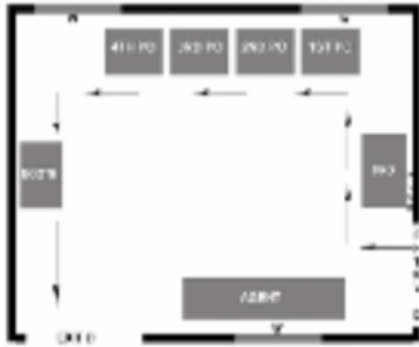

নির্বাচক নিবন্ধন আধিকারিকের স্বাক্ষর

Nazri Naksha

Google Map View

Polling Station Building Front View

Polling Station Front View

Cad View

Key MAP View

1 নাম : রসিদা খাতুন পিতার নাম: নজরুল মন্ডল বাড়ির নং : n0035 বয়স : 27 লিঙ্গ : মহিলা	NNR1921097 ফটো উপলব্ধ	2 নাম : সাহাজান মন্ডল পিতার নাম: কেতাব আলি মন্ডল বাড়ির নং : n0035 বয়স : 52 লিঙ্গ : পুরুষ	DKJ1600535 ফটো উপলব্ধ	3 নাম : দীপালি রায় স্বামীর নাম: অরবিন্দ রায় বাড়ির নং : নং0128 বয়স : 57 লিঙ্গ : মহিলা	NNR2374312 ফটো উপলব্ধ
4 নাম : আপফান আলী মন্ডল পিতার নাম: সাহাজান মন্ডল বাড়ির নং : N0035 বয়স : 25 লিঙ্গ : পুরুষ	NNR2175974 ফটো উপলব্ধ	5 নাম : কোহিনুর বিবি স্বামীর নাম: নজরুল মণ্ডল বাড়ির নং : n0035 বয়স : 53 লিঙ্গ : মহিলা	NNR2488633 ফটো উপলব্ধ	6 নাম : বুস্পা বিবি স্বামীর নাম: সুকুরালী মন্ডল বাড়ির নং : 0522 বয়স : 31 লিঙ্গ : মহিলা	NNR1492099 ফটো উপলব্ধ
7 নাম : আমেনা খাতুন পিতার নাম: মনিরুল আলি মন্ডল বাড়ির নং : n0610 বয়স : 28 লিঙ্গ : মহিলা	NNR1860873 ফটো উপলব্ধ	8 নাম : নজরুল মন্ডল পিতার নাম: কেতাবালি মন্ডল বাড়ির নং : n0035 বয়স : 62 লিঙ্গ : পুরুষ	WB/13/086/159242 ফটো উপলব্ধ	9 নাম : খায়রুনবিবি স্বামীর নাম: কেতাবালি মণ্ডল বাড়ির নং : n0035 বয়স : 74 লিঙ্গ : মহিলা	WB/13/086/159302 ফটো উপলব্ধ
10 নাম : মাজেদা খাতুন বিবি স্বামীর নাম: আবে মন্ডল বাড়ির নং : n0031 বয়স : 52 লিঙ্গ : মহিলা	DKJ0302802 ফটো উপলব্ধ	11 নাম : রাফিজ খাতুন পিতার নাম: সাহাজান মন্ডল বাড়ির নং : N0035 বয়স : 24 লিঙ্গ : মহিলা	NNR2175958 ফটো উপলব্ধ	12 নাম : রশিদা বিবি স্বামীর নাম: সাহাজান মন্ডল বাড়ির নং : n0035 বয়স : 46 লিঙ্গ : মহিলা	NNR0926170 ফটো উপলব্ধ
13 নাম : অরবিন্দ রায় পিতার নাম: হরি ভূষণ রায় বাড়ির নং : নং128 বয়স : 70 লিঙ্গ : পুরুষ	NNR2374304 ফটো উপলব্ধ	14 নাম : বৈদ্যনাথ অধিকারী পিতার নাম: অশোক অধিকারী বাড়ির নং : এন0223 বয়স : 36 লিঙ্গ : পুরুষ	DKJ3556347 ফটো উপলব্ধ	15 নাম : নিলাঞ্জন অধিকারী পিতার নাম: নির্মল কুমার অধিকারী বাড়ির নং : n0216 বয়স : 28 লিঙ্গ : পুরুষ	NNR1738780 ফটো উপলব্ধ
16 নাম : অশোক অধিকারী পিতার নাম: ভূপেন অধিকারী বাড়ির নং : n0222 বয়স : 60 লিঙ্গ : পুরুষ	DKJ2917714 ফটো উপলব্ধ	17 নাম : মঞ্জু অধিকারী স্বামীর নাম: অশোক অধিকারী বাড়ির নং : এন0224 বয়স : 50 লিঙ্গ : মহিলা	NNR2218337 ফটো উপলব্ধ	18 নাম : পারুল অধিকারী স্বামীর নাম: হারান অধিকারী বাড়ির নং : n0220 বয়স : 69 লিঙ্গ : মহিলা	WB/13/086/159243 ফটো উপলব্ধ
19 নাম : লক্ষ্মী অধিকারী (মন্ডল) স্বামীর নাম: বৈদ্যনাথ অধিকারী বাড়ির নং : 0223 বয়স : 31 লিঙ্গ : মহিলা	NNR1491943 ফটো উপলব্ধ	20 নাম : দিলীপ কুন্ডু পিতার নাম: রসময় কুন্ডু বাড়ির নং : n0228 বয়স : 41 লিঙ্গ : পুরুষ	DKJ2919058 ফটো উপলব্ধ	21 নাম : মিতা বিশ্বাস পিতার নাম: অজিত বিশ্বাস বাড়ির নং : এন0239 বয়স : 40 লিঙ্গ : মহিলা	DKJ3556388 ফটো উপলব্ধ
22 নাম : প্রদীপ কুন্ডু পিতার নাম: রসময় কুন্ডু বাড়ির নং : n0227 বয়স : 46 লিঙ্গ : পুরুষ	DKJ1600170 ফটো উপলব্ধ	23 নাম : রসময় কুন্ডু পিতার নাম: অনিল কুন্ডু বাড়ির নং : n0225 বয়স : 78 লিঙ্গ : পুরুষ	WB/13/086/159113 ফটো উপলব্ধ	24 নাম : সন্ধ্যা কর স্বামীর নাম: প্রদীপ কর বাড়ির নং : n0242 বয়স : 56 লিঙ্গ : মহিলা	DKJ3327814 ফটো উপলব্ধ
25 নাম : প্রদীপ কর পিতার নাম: কৃষ্ণপদ কর বাড়ির নং : n0241 বয়স : 68 লিঙ্গ : পুরুষ	DKJ3327806 ফটো উপলব্ধ	26 নাম : প্রনব কর পিতার নাম: কৃষ্ণপদ কর বাড়ির নং : n0238 বয়স : 71 লিঙ্গ : পুরুষ	DKJ0320788 ফটো উপলব্ধ	27 নাম : সোমনাথ কর পিতার নাম: বিষ্ণুপদ কর বাড়ির নং : n0230 বয়স : 49 লিঙ্গ : পুরুষ	DKJ0320820 ফটো উপলব্ধ
28 নাম : পুলক কর পিতার নাম: প্রনব কর বাড়ির নং : n0202 বয়স : 31 লিঙ্গ : পুরুষ	NNR1358654 ফটো উপলব্ধ	29 নাম : সমীর কর পিতার নাম: সন্তোষ কর বাড়ির নং : 0032 বয়স : 34 লিঙ্গ : পুরুষ	NNR1222892 ফটো উপলব্ধ	30 নাম : মিনতী কর স্বামীর নাম: সন্তোষ কর বাড়ির নং : 0521 বয়স : 63 লিঙ্গ : মহিলা	WB/13/086/159318 ফটো উপলব্ধ