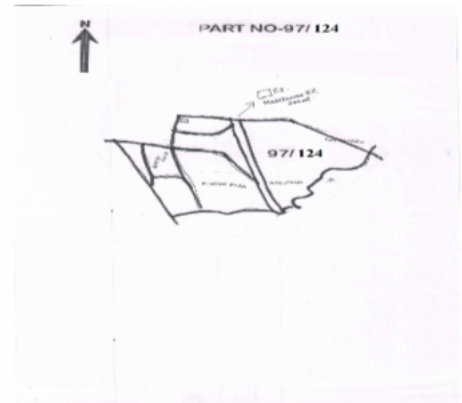

নির্বাচক নিবন্ধন আধিকারিকের স্বাক্ষর

Nazri Naksha

Google Map View

Polling Station Building Front View

Polling Station Front View

Cad View

Key MAP View

1 নাম : রসিদা খাতুন পিতার নাম: নজরুল মন্ডল বাড়ির নং : n0035 বয়স : 27 লিঙ্গ : মহিলা	NNR1921097 ফটো উপলব্ধ	2 নাম : সাহাজান মন্ডল পিতার নাম: কেতাব আলি মন্ডল বাড়ির নং : n0035 বয়স : 52 লিঙ্গ : পুরুষ	DKJ1600535 ফটো উপলব্ধ	3 নাম : দীপালি রায় স্বামীর নাম: অরবিন্দ রায় বাড়ির নং : নং0128 বয়স : 57 লিঙ্গ : মহিলা	NNR2374312 ফটো উপলব্ধ
4 নাম : আপফান আলী মন্ডল পিতার নাম: সাহাজান মন্ডল বাড়ির নং : N0035 বয়স : 25 লিঙ্গ : পুরুষ	NNR2175974 ফটো উপলব্ধ	5 নাম : কোহিনুর বিবি স্বামীর নাম: নজরুল মণ্ডল বাড়ির নং : n0035 বয়স : 53 লিঙ্গ : মহিলা	NNR2488633 ফটো উপলব্ধ	6 নাম : বুস্পা বিবি স্বামীর নাম: সুকুরালী মন্ডল বাড়ির নং : 0522 বয়স : 31 লিঙ্গ : মহিলা	NNR1492099 ফটো উপলব্ধ
7 নাম : আমেনা খাতুন পিতার নাম: মনিরুল আলি মন্ডল বাড়ির নং : n0610 বয়স : 28 লিঙ্গ : মহিলা	NNR1860873 ফটো উপলব্ধ	8 নাম : নজরুল মন্ডল পিতার নাম: কেতাবালি মন্ডল বাড়ির নং : n0035 বয়স : 62 লিঙ্গ : পুরুষ	WB/13/086/159242 ফটো উপলব্ধ	9 নাম : খায়রুনবিবি স্বামীর নাম: কেতাবালি মণ্ডল বাড়ির নং : n0035 বয়স : 74 লিঙ্গ : মহিলা	WB/13/086/159302 ফটো উপলব্ধ
10 নাম : মাজেদা খাতুন বিবি স্বামীর নাম: আবে মন্ডল বাড়ির নং : n0031 বয়স : 52 লিঙ্গ : মহিলা	DKJ0302802 ফটো উপলব্ধ	11 নাম : রাফিজ খাতুন পিতার নাম: সাহাজান মন্ডল বাড়ির নং : N0035 বয়স : 24 লিঙ্গ : মহিলা	NNR2175958 ফটো উপলব্ধ	12 নাম : রশিদা বিবি স্বামীর নাম: সাহাজান মন্ডল বাড়ির নং : n0035 বয়স : 46 লিঙ্গ : মহিলা	NNR0926170 ফটো উপলব্ধ
13 নাম : অরবিন্দ রায় পিতার নাম: হরি ভূষণ রায় বাড়ির নং : নং128 বয়স : 70 লিঙ্গ : পুরুষ	NNR2374304 ফটো উপলব্ধ	14 নাম : বৈদ্যনাথ অধিকারী পিতার নাম: অশোক অধিকারী বাড়ির নং : এন0223 বয়স : 36 লিঙ্গ : পুরুষ	DKJ3556347 ফটো উপলব্ধ	15 নাম : নিলাঞ্জন অধিকারী পিতার নাম: নির্মল কুমার অধিকারী বাড়ির নং : n0216 বয়স : 28 লিঙ্গ : পুরুষ	NNR1738780 ফটো উপলব্ধ
16 নাম : অশোক অধিকারী পিতার নাম: ভূপেন অধিকারী বাড়ির নং : n0222 বয়স : 60 লিঙ্গ : পুরুষ	DKJ2917714 ফটো উপলব্ধ	17 নাম : মঞ্জু অধিকারী স্বামীর নাম: অশোক অধিকারী বাড়ির নং : এন0224 বয়স : 50 লিঙ্গ : মহিলা	NNR2218337 ফটো উপলব্ধ	18 নাম : পারুল অধিকারী স্বামীর নাম: হারান অধিকারী বাড়ির নং : n0220 বয়স : 69 লিঙ্গ : মহিলা	WB/13/086/159243 ফটো উপলব্ধ
19 নাম : লক্ষ্মী অধিকারী (মন্ডল) স্বামীর নাম: বৈদ্যনাথ অধিকারী বাড়ির নং : 0223 বয়স : 31 লিঙ্গ : মহিলা	NNR1491943 ফটো উপলব্ধ	20 নাম : দিলীপ কুন্ডু পিতার নাম: রসময় কুন্ডু বাড়ির নং : n0228 বয়স : 41 লিঙ্গ : পুরুষ	DKJ2919058 ফটো উপলব্ধ	21 নাম : মিতা বিশ্বাস পিতার নাম: অজিত বিশ্বাস বাড়ির নং : এন0239 বয়স : 40 লিঙ্গ : মহিলা	DKJ3556388 ফটো উপলব্ধ
22 নাম : প্রদীপ কুন্ডু পিতার নাম: রসময় কুন্ডু বাড়ির নং : n0227 বয়স : 46 লিঙ্গ : পুরুষ	DKJ1600170 ফটো উপলব্ধ	23 নাম : রসময় কুন্ডু পিতার নাম: অনিল কুন্ডু বাড়ির নং : n0225 বয়স : 78 লিঙ্গ : পুরুষ	WB/13/086/159113 ফটো উপলব্ধ	24 নাম : সন্ধ্যা কর স্বামীর নাম: প্রদীপ কর বাড়ির নং : n0242 বয়স : 56 লিঙ্গ : মহিলা	DKJ3327814 ফটো উপলব্ধ
25 নাম : প্রদীপ কর পিতার নাম: কৃষ্ণপদ কর বাড়ির নং : n0241 বয়স : 68 লিঙ্গ : পুরুষ	DKJ3327806 ফটো উপলব্ধ	26 নাম : প্রনব কর পিতার নাম: কৃষ্ণপদ কর বাড়ির নং : n0238 বয়স : 71 লিঙ্গ : পুরুষ	DKJ0320788 ফটো উপলব্ধ	27 নাম : সোমনাথ কর পিতার নাম: বিষ্ণুপদ কর বাড়ির নং : n0230 বয়স : 49 লিঙ্গ : পুরুষ	DKJ0320820 ফটো উপলব্ধ
28 নাম : পুলক কর পিতার নাম: প্রনব কর বাড়ির নং : n0202 বয়স : 31 লিঙ্গ : পুরুষ	NNR1358654 ফটো উপলব্ধ	29 নাম : সমীর কর পিতার নাম: সন্তোষ কর বাড়ির নং : 0032 বয়স : 34 লিঙ্গ : পুরুষ	NNR1222892 ফটো উপলব্ধ	30 নাম : মিনতী কর স্বামীর নাম: সন্তোষ কর বাড়ির নং : 0521 বয়স : 63 লিঙ্গ : মহিলা	WB/13/086/159318 ফটো উপলব্ধ