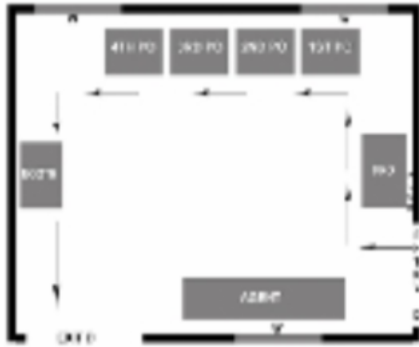

নির্বাচক নিবন্ধন আধিকারিকের স্বাক্ষর

Nazri Naksha

Google Map View

Polling Station Building Front View

Polling Station Front View

Cad View

Key MAP View

1 নাম : সৌমীতা গুহ স্বামীর নাম: চিত্রজীত গুহা বাড়ির নং : 00 বয়স : 25 লিঙ্গ : মহিলা	NNR1997055 ফটো উপলব্ধ	2 নাম : রনী দে পিতার নাম: বিপ্লব দে বাড়ির নং : 00 বয়স : 25 লিঙ্গ : পুরুষ	NNR1997063 ফটো উপলব্ধ	3 নাম : শুভা চক্রবর্তী পিতার নাম: আনন্দ চক্রবর্তী বাড়ির নং : 00 বয়স : 25 লিঙ্গ : মহিলা	NNR1997071 ফটো উপলব্ধ
4 নাম : সুধাংশু পাল পিতার নাম: হরিদাস পাল বাড়ির নং : n0396 বয়স : 63 লিঙ্গ : পুরুষ	NNR1921444 ফটো উপলব্ধ	5 নাম : শুভময় প্রমাণিক পিতার নাম: শম্ভু প্রমাণিক বাড়ির নং : 00 বয়স : 25 লিঙ্গ : পুরুষ	NNR1997048 ফটো উপলব্ধ	6 নাম : আশীষ কে বর্ধন পিতার নাম: দীনেশ বর্ধন বাড়ির নং : n0377 বয়স : 77 লিঙ্গ : পুরুষ	NNR1895085 ফটো উপলব্ধ
7 নাম : অসীম বর্ধন পিতার নাম: আশীষ কে বর্ধন বাড়ির নং : না বয়স : 21 লিঙ্গ : পুরুষ	NNR2502946 ফটো উপলব্ধ	8 নাম : সবীর্ট্রি অধিকারী স্বামীর নাম: সুজিত অধিকারী বাড়ির নং : 0305 বয়স : 39 লিঙ্গ : মহিলা	NNR1703149 ফটো উপলব্ধ	9 নাম : সুজিত অধিকারী পিতার নাম: ভূপেন অধিকারী বাড়ির নং : 0305 বয়স : 46 লিঙ্গ : পুরুষ	DKJ2917722 ফটো উপলব্ধ
10 নাম : পায়েল অধিকারী পিতার নাম: সুজিত অধিকারী বাড়ির নং : না বয়স : 26 লিঙ্গ : মহিলা	NNR2591758 ফটো উপলব্ধ	11 নাম : অভিক ঋষি দাস পিতার নাম: গোবিন্দ ঋষি দাস বাড়ির নং : N0181 বয়স : 28 লিঙ্গ : পুরুষ	NNR2177475 ফটো উপলব্ধ	12 নাম : মনু ঋষি দাস পিতার নাম: শিবপদ ঋষি দাস বাড়ির নং : 64 বয়স : 41 লিঙ্গ : পুরুষ	NNR1012236 ফটো উপলব্ধ
13 নাম : মালতী দাস স্বামীর নাম: শিব দাস বাড়ির নং : n0059 বয়স : 59 লিঙ্গ : মহিলা	WB/13/086/177447 ফটো উপলব্ধ	14 নাম : শিবপদ ঋষিদাস পিতার নাম: ফকির দাস বাড়ির নং : 64 বয়স : 65 লিঙ্গ : পুরুষ	DKJ0348714 ফটো উপলব্ধ	15 নাম : পিন্টু দাস পিতার নাম: শিব পদ দাস বাড়ির নং : n0059 বয়স : 43 লিঙ্গ : পুরুষ	DKJ3484664 ফটো উপলব্ধ
16 নাম : অপর্ণা কর (কুন্ডু) স্বামীর নাম: দেব কুমার কর বাড়ির নং : n0081 বয়স : 43 লিঙ্গ : মহিলা	DKJ2923829 ফটো উপলব্ধ	17 নাম : লক্ষী কুন্ডু স্বামীর নাম: দীনবন্ধু কুন্ডু বাড়ির নং : n0081 বয়স : 61 লিঙ্গ : মহিলা	NNR2385581 ফটো উপলব্ধ	18 নাম : অরুণ কর পিতার নাম: দেব কুমার কর বাড়ির নং : এন0395 বয়স : 22 লিঙ্গ : পুরুষ	NNR2334381 ফটো উপলব্ধ
19 নাম : দেব কুমার কর পিতার নাম: রাধাগোবিন্দ কর বাড়ির নং : n0081 বয়স : 61 লিঙ্গ : পুরুষ	NNR1738897 ফটো উপলব্ধ	20 নাম : রামকৃষ্ণ কুন্ডু পিতার নাম: দীনবন্ধু কুন্ডু বাড়ির নং : n0081 বয়স : 47 লিঙ্গ : পুরুষ	DKJ2923811 ফটো উপলব্ধ	21 নাম : মহাদেব কুন্ডু পিতার নাম: রবীন্দ্র নাথ কুন্ডু বাড়ির নং : 0288 বয়স : 42 লিঙ্গ : পুরুষ	YBY0796839 ফটো উপলব্ধ
22 নাম : রুপা কুণ্ডু স্বামীর নাম: মহীন্দ্র কুণ্ডু বাড়ির নং : এন0288 বয়স : 27 লিঙ্গ : মহিলা	NNR2547925 ফটো উপলব্ধ	23 নাম : মারুফা খাতুন স্বামীর নাম: সাহেব মন্ডল বাড়ির নং : 72 বয়স : 29 লিঙ্গ : মহিলা	NNR1811231 ফটো উপলব্ধ	24 নাম : সুজানা খাতুন পিতার নাম: রফিকুল মন্ডল বাড়ির নং : না বয়স : 27 লিঙ্গ : মহিলা	NNR2177608 ফটো উপলব্ধ
25 নাম : সাকিনা খাতুন স্বামীর নাম: মামুদ আলি মোল্লা বাড়ির নং : না বয়স : 30 লিঙ্গ : মহিলা	NNR2177293 ফটো উপলব্ধ	26 নাম : তাহরা খাতুন বিশ্বাস পিতার নাম: জাকির হুসেন মন্ডল বাড়ির নং : না বয়স : 35 লিঙ্গ : মহিলা	NNR2177590 ফটো উপলব্ধ	27 নাম : লক্ষী গুহ অন্যান্য: মনির গুহ বাড়ির নং : n0395 বয়স : 40 লিঙ্গ : মহিলা	NNR1921329 ফটো উপলব্ধ
28 নাম : সুরজিত গুহ পিতার নাম: ইন্দ্রজিৎ গুহ বাড়ির নং : n0397 বয়স : 26 লিঙ্গ : পুরুষ	NNR1921469 ফটো উপলব্ধ	29 নাম : পিয়ালি গুহ ঘোষ স্বামীর নাম: রণজিৎ গুহ বাড়ির নং : না বয়স : 26 লিঙ্গ : মহিলা	NNR1921360 ফটো উপলব্ধ	30 নাম : ভীম গাইন অন্যান্য: অঞ্জলি মাইন বাড়ির নং : n0158 বয়স : 62 লিঙ্গ : পুরুষ	NNR1921626 ফটো উপলব্ধ