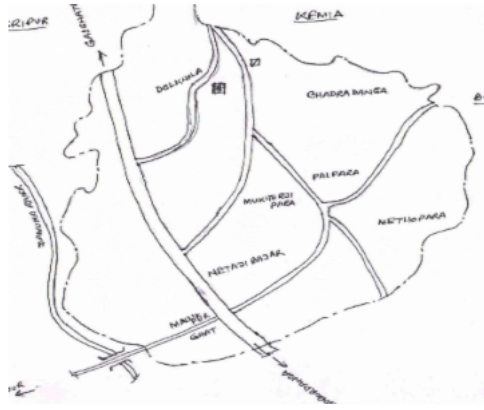

Nazri Naksha