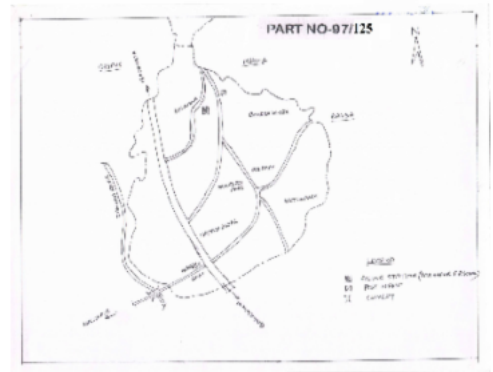

Key MAP View