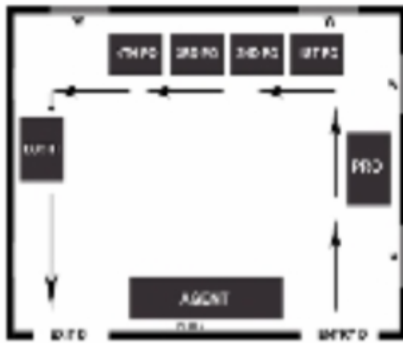

নির্বাচক নিবন্ধন আধিকারিকের স্বাক্ষর

Nazri Naksha

Google Map View

Polling Station Building Front View

Polling Station Front View

Cad View

Key MAP View

1 নাম : রত্না মন্ডল স্বামীর নাম : বিকাশ মন্ডল বাড়ির নং : 00 বয়স : 43 লিঙ্গ : মহিলা	NNR1997139 ফটো উপলব্ধ	2 নাম : মহুয়া দাস স্বামীর নাম : জয়ন্ত দাস বাড়ির নং : 00 বয়স : 26 লিঙ্গ : মহিলা	NNR1997162 ফটো উপলব্ধ	3 নাম : বন্দনা দাস পিতার নাম : মঙ্গল দাস বাড়ির নং : 00 বয়স : 41 লিঙ্গ : মহিলা	NNR1997196 ফটো উপলব্ধ
4 নাম : মানিক দাস পিতার নাম : রণজীত দাস বাড়ির নং : 00 বয়স : 25 লিঙ্গ : পুরুষ	NNR1997204 ফটো উপলব্ধ	5 নাম : বিকাশ মন্ডল পিতার নাম : কালিদাস মন্ডল বাড়ির নং : 00 বয়স : 47 লিঙ্গ : পুরুষ	NNR1997121 ফটো উপলব্ধ	6 নাম : অরুণ দাস পিতার নাম : কালীপদ দাস বাড়ির নং : n0071 বয়স : 68 লিঙ্গ : পুরুষ	WB/13/086/168026 ফটো উপলব্ধ
7 নাম : সন্তানা ঘোষ স্বামীর নাম : সম্রাট ঘোষ বাড়ির নং : n0216 বয়স : 33 লিঙ্গ : মহিলা	NNR1627207 ফটো উপলব্ধ	8 নাম : পূজা দাস স্বামীর নাম : দীনেশ দাস বাড়ির নং : n0268 বয়স : 34 লিঙ্গ : মহিলা	NNR1142025 ফটো উপলব্ধ	9 নাম : কৃষ্ণা চক্রবর্তী পিতার নাম : শিব রাম বাড়ির নং : 42 বয়স : 25 লিঙ্গ : মহিলা	NNR1997113 ফটো উপলব্ধ
10 নাম : প্রণব দাস পিতার নাম : হারাধন দাস বাড়ির নং : 00 বয়স : 25 লিঙ্গ : মহিলা	NNR1997238 ফটো উপলব্ধ	11 নাম : সরস্বতী দাস স্বামীর নাম : অরুণ কুমার দাস বাড়ির নং : n0071 বয়স : 65 লিঙ্গ : মহিলা	NNR2659266 ফটো উপলব্ধ	12 নাম : বুলা দাস স্বামীর নাম : অভিজিৎ দাস বাড়ির নং : n0071 বয়স : 38 লিঙ্গ : মহিলা	NNR1012699 ফটো উপলব্ধ
13 নাম : অমল দাস পিতার নাম : অরুণ দাস বাড়ির নং : n0071 বয়স : 36 লিঙ্গ : পুরুষ	DKJ3557436 ফটো উপলব্ধ	14 নাম : টুম্পা দাস (হাজরা) স্বামীর নাম : অমল দাস বাড়ির নং : 0071 বয়স : 38 লিঙ্গ : মহিলা	NNR1290709 ফটো উপলব্ধ	15 নাম : অভিজিৎ দাস পিতার নাম : অরুণ দাস বাড়ির নং : n0071 বয়স : 41 লিঙ্গ : পুরুষ	DKJ2921740 ফটো উপলব্ধ
16 নাম : মধুমিতা ঘোষ স্বামীর নাম : প্রসেনজীত ঘোষ বাড়ির নং : 33 বয়স : 27 লিঙ্গ : মহিলা	NNR1997212 ফটো উপলব্ধ	17 নাম : রুম্পা ঘোষ পিতার নাম : বাবলু ঘোষ বাড়ির নং : 00 বয়স : 25 লিঙ্গ : মহিলা	NNR1997170 ফটো উপলব্ধ	18 নাম : মিতালি ঘোষ স্বামীর নাম : উৎপল ঘোষ বাড়ির নং : 35 বয়স : 28 লিঙ্গ : মহিলা	NNR1997154 ফটো উপলব্ধ
19 নাম : সুস্মিতা ঘোষ পিতার নাম : বিশ্বনাথ ঘোষ বাড়ির নং : 81 বয়স : 25 লিঙ্গ : মহিলা	NNR1997188 ফটো উপলব্ধ	20 নাম : সরস্বতী (রায়) দাস স্বামীর নাম : হারাধন দাস বাড়ির নং : 152 বয়স : 46 লিঙ্গ : মহিলা	DKJ3557485 ফটো উপলব্ধ	21 নাম : কাজল ঘোষ পিতার নাম : সনৎ ঘোষ বাড়ির নং : n0064 বয়স : 35 লিঙ্গ : পুরুষ	DKJ2563310 ফটো উপলব্ধ
22 নাম : সনৎ কুমার ঘোষ পিতার নাম : বঙ্কেশ্বর ঘোষ বাড়ির নং : n0064 বয়স : 76 লিঙ্গ : পুরুষ	NNR2502367 ফটো উপলব্ধ	23 নাম : নিরুপমা ঘোষ স্বামীর নাম : সনৎ ঘোষ বাড়ির নং : n0064 বয়স : 72 লিঙ্গ : মহিলা	NNR2502375 ফটো উপলব্ধ	24 নাম : কল্পনা ঘোষ স্বামীর নাম : উজ্জল ঘোষ বাড়ির নং : n0185 বয়স : 36 লিঙ্গ : মহিলা	NNR1012764 ফটো উপলব্ধ
25 নাম : বন্দনা ঘোষ স্বামীর নাম : শম্ভু ঘোষ বাড়ির নং : 0206 বয়স : 35 লিঙ্গ : মহিলা	NNR1011113 ফটো উপলব্ধ	26 নাম : অর্পিতা ঘোষ স্বামীর নাম : সঞ্জীব ঘোষ বাড়ির নং : n0037 বয়স : 51 লিঙ্গ : মহিলা	DKJ0338319 ফটো উপলব্ধ	27 নাম : সঞ্জীব ঘোষ পিতার নাম : রবীন্দ্রনাথ ঘোষ বাড়ির নং : n0037 বয়স : 53 লিঙ্গ : পুরুষ	DKJ3329950 ফটো উপলব্ধ
28 নাম : সনাতন ঘোষ পিতার নাম : সমীর ঘোষ বাড়ির নং : n0036 বয়স : 34 লিঙ্গ : পুরুষ	NNR1100650 ফটো উপলব্ধ	29 নাম : পূর্ণিমা ঘোষ স্বামীর নাম : সমীর ঘোষ বাড়ির নং : n0036 বয়স : 59 লিঙ্গ : মহিলা	WB/13/086/168408 ফটো উপলব্ধ	30 নাম : সৈকত ঘোষ পিতার নাম : অশোক ঘোষ বাড়ির নং : n0035 বয়স : 29 লিঙ্গ : পুরুষ	NNR1627033 ফটো উপলব্ধ