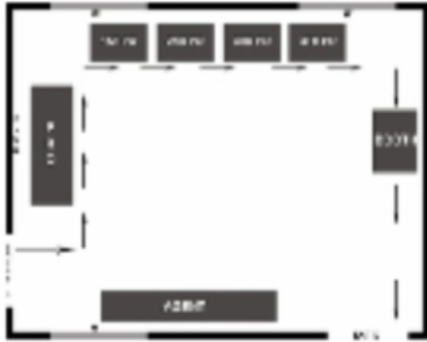

নির্বাচক নিবন্ধন আধিকারিকের স্বাক্ষর

Nazri Naksha

Google Map View

Polling Station Building Front View

Polling Station Front View

Cad View

Key MAP View

বিধানসভা নির্বাচনক্ষেত্রের নং, নাম : 97-গাইঘাটা  
ভাগ নং, নাম : 1-ইছাপুর