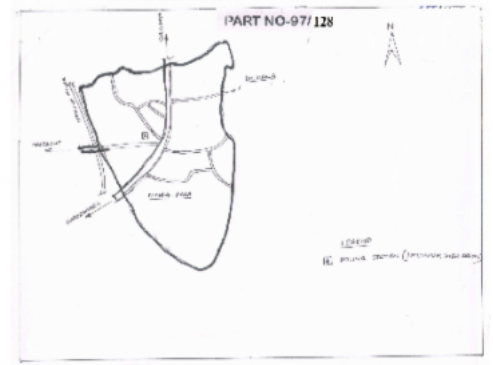

নির্বাচক নিবন্ধন আধিকারিকের স্বাক্ষর

Nazri Naksha

Google Map View

Polling Station Building Front View

Polling Station Front View

Cad View

Key MAP View

1 নাম : তাপসী দে স্বামীর নাম: সুমন দে বাড়ির নং : বয়স : 27 লিঙ্গ : মহিলা	NNR2001915 ফটো উপলব্ধ	2 নাম : বিক্রম মন্ডল পিতার নাম: কৃষ্ণ পদ মন্ডল বাড়ির নং : বয়স : 26 লিঙ্গ : পুরুষ	NNR2001956 ফটো উপলব্ধ	3 নাম : রুপা দত্ত মন্ডল স্বামীর নাম: কুমারেশ মন্ডল বাড়ির নং : এন0185 বয়স : 25 লিঙ্গ : মহিলা	UHG2326411 ফটো উপলব্ধ
4 নাম : কল্যাণ দাস পিতার নাম: কাশীরাম দাস বাড়ির নং : বয়স : 25 লিঙ্গ : পুরুষ	NNR2001972 ফটো উপলব্ধ	5 নাম : উদিতা ঘোষ পিতার নাম: উদয় ঘোষ বাড়ির নং : বয়স : 25 লিঙ্গ : মহিলা	NNR2001998 ফটো উপলব্ধ	6 নাম : সুমনা বিশ্বাস পিতার নাম: ভীম চন্দ্র বিশ্বাস বাড়ির নং : বয়স : 25 লিঙ্গ : মহিলা	NNR2002012 ফটো উপলব্ধ
7 নাম : পূজা বর্মন স্বামীর নাম: সুব্রত বর্মন বাড়ির নং : বয়স : 28 লিঙ্গ : মহিলা	NNR2002020 ফটো উপলব্ধ	8 নাম : লাবনী গুহ স্বামীর নাম: তনুয় গুহ বাড়ির নং : n0295 বয়স : 29 লিঙ্গ : মহিলা	NNR1627249 ফটো উপলব্ধ	9 নাম : আরতী রায় স্বামীর নাম: নানী গোপাল রায় বাড়ির নং : বয়স : 53 লিঙ্গ : মহিলা	NNR2002038 ফটো উপলব্ধ
10 নাম : আরতী ভট্টাচার্য স্বামীর নাম: বিরেশ্বর ভট্টাচার্য বাড়ির নং : n0086 বয়স : 66 লিঙ্গ : মহিলা	NNR2392777 ফটো উপলব্ধ	11 নাম : কৃষ্ণা ভট্টাচার্য স্বামীর নাম: দীনেশ ভট্টাচার্য বাড়ির নং : n0086 বয়স : 60 লিঙ্গ : মহিলা	NNR2531572 ফটো উপলব্ধ	12 নাম : দেবনাথ ভট্টাচার্য পিতার নাম: দীনেশ ভট্টাচার্য বাড়ির নং : n0086 বয়স : 44 লিঙ্গ : পুরুষ	DKJ1599182 ফটো উপলব্ধ
13 নাম : আল্পনা ভট্টাচার্য স্বামীর নাম: হীরন্ময় ভট্টাচার্য বাড়ির নং : n0086 বয়স : 64 লিঙ্গ : মহিলা	NNR2522266 ফটো উপলব্ধ	14 নাম : কেয়া চ্যাটার্জী পিতার নাম: জয়ন্ত চ্যাটার্জী বাড়ির নং : এন0086 বয়স : 31 লিঙ্গ : মহিলা	NNR1492396 ফটো উপলব্ধ	15 নাম : সোমনাথ ভট্টাচার্য পিতার নাম: বীরেশ্বর ভট্টাচার্য বাড়ির নং : n0086 বয়স : 52 লিঙ্গ : পুরুষ	NNR2392603 ফটো উপলব্ধ
16 নাম : বীরেশ্বর ভট্টাচার্য পিতার নাম: কমলাপতি ভট্টাচার্য বাড়ির নং : n0086 বয়স : 76 লিঙ্গ : পুরুষ	NNR2485977 ফটো উপলব্ধ	17 নাম : হিরণ্য ভট্টাচার্য পিতার নাম: কমলাপতি ভট্টাচার্য বাড়ির নং : n0086 বয়স : 69 লিঙ্গ : পুরুষ	NNR2497592 ফটো উপলব্ধ	18 নাম : শুভঙ্কর সিংহ মায়ের নাম: শিপ্রা দে সিংহ বাড়ির নং : এন0191 বয়স : 22 লিঙ্গ : পুরুষ	NNR2336444 ফটো উপলব্ধ
19 নাম : শিপ্রা (দে) সিংহ স্বামীর নাম: সুজিত সিংহ বাড়ির নং : n0191 বয়স : 38 লিঙ্গ : মহিলা	GWZ2931764 ফটো উপলব্ধ	20 নাম : রুমা (বিশ্বাস) দে স্বামীর নাম: বাসুদেব দে বাড়ির নং : 142 বয়স : 42 লিঙ্গ : মহিলা	DKJ3218609 ফটো উপলব্ধ	21 নাম : সঞ্জীত অধিকারী পিতার নাম: উত্তম অধিকারী বাড়ির নং : 47 বয়স : 34 লিঙ্গ : পুরুষ	NNR1223908 ফটো উপলব্ধ
22 নাম : পার্বতী অধিকারী স্বামীর নাম: ভূপেন অধিকারী বাড়ির নং : n0081 বয়স : 84 লিঙ্গ : মহিলা	NNR2532612 ফটো উপলব্ধ	Q 23 নাম : ভূপেন অধিকারী পিতার নাম: গৌর অধিকারী বাড়ির নং : n0081 বয়স : 102 লিঙ্গ : পুরুষ	NNR2532620 ফটো উপলব্ধ	24 নাম : তাপস অধিকারী পিতার নাম: রবীন অধিকারী বাড়ির নং : n0080 বয়স : 40 লিঙ্গ : পুরুষ	DKJ2919793 ফটো উপলব্ধ
25 নাম : অসীম অধিকারী পিতার নাম: রবীন অধিকারী বাড়ির নং : n0080 বয়স : 44 লিঙ্গ : পুরুষ	DKJ2561165 ফটো উপলব্ধ	26 নাম : তাপসী পাল স্বামীর নাম: প্রশান্ত পাল বাড়ির নং : n0080 বয়স : 40 লিঙ্গ : মহিলা	DKJ2919397 ফটো উপলব্ধ	27 নাম : রমা অধিকারী(মন্ডল) স্বামীর নাম: বিশ্বজিত অধিকারী বাড়ির নং : n0075 বয়স : 37 লিঙ্গ : মহিলা	NNR1359967 ফটো উপলব্ধ
28 নাম : বিশ্বজিত অধিকারী পিতার নাম: শম্ভু অধিকারী বাড়ির নং : n0075 বয়স : 44 লিঙ্গ : পুরুষ	DKJ1897636 ফটো উপলব্ধ	29 নাম : বর্না অধিকারী স্বামীর নাম: শম্ভু অধিকারী বাড়ির নং : n0075 বয়স : 59 লিঙ্গ : মহিলা	NNR2582682 ফটো উপলব্ধ	30 নাম : শম্ভু অধিকারী পিতার নাম: সুধীর অধিকারী বাড়ির নং : n0075 বয়স : 67 লিঙ্গ : পুরুষ	WB/13/086/162312 ফটো উপলব্ধ