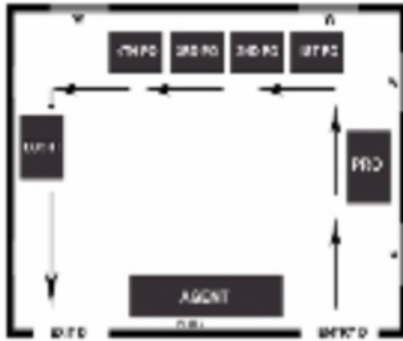

নির্বাচক নিবন্ধন আধিকারিকের স্বাক্ষর

Nazri Naksha

Google Map View

Polling Station Building Front View

Polling Station Front View

Cad View

Key MAP View

বিধানসভা নির্বাচনক্ষেত্রের নং, নাম : 97-গাইঘাটা
ভাগ নং, নাম : 1-(ইছাপুর) বাইসা রোডের পশ্চিমাংশ