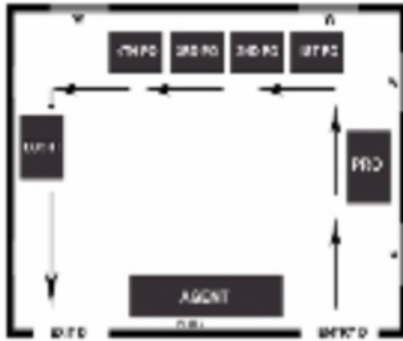

নির্বাচক নিবন্ধন আধিকারিকের স্বাক্ষর

Nazri Naksha

Google Map View

Polling Station Building Front View

Polling Station Front View

Cad View

Key MAP View

1	WB/13/086/102514	নাম : রেখা (মন্ডল) দাস স্বামীর নাম: বিকাশ চন্দ্র দাস বাড়ির নং : n0072 বয়স : 52 লিঙ্গ : মহিলা	ফটো উপলব্ধ	2	UWN1359793	নাম : সীমা অধিকারী পিতার নাম: অশোক রঞ্জন অধিকারী বাড়ির নং : এন0258 বয়স : 35 লিঙ্গ : মহিলা	ফটো উপলব্ধ	3	NNR2003614	নাম : সন্দীপ্তা দাস স্বামীর নাম: তাপস দাস বাড়ির নং : এন0046 বয়স : 25 লিঙ্গ : মহিলা	ফটো উপলব্ধ
Q 4	NNR1224955	নাম : শ্যাম দাস পিতার নাম: শুকচাঁদ দাস বাড়ির নং : 222 বয়স : 33 লিঙ্গ : পুরুষ	ফটো উপলব্ধ	Q 5	NNR1102409	নাম : তাপস দাস পিতার নাম: শুকচাঁদ দাস বাড়ির নং : n0046 বয়স : 34 লিঙ্গ : পুরুষ	ফটো উপলব্ধ	Q 6	DKJ3471240	নাম : পুষ্প দাস পিতার নাম: শুকচাঁদ দাস বাড়ির নং : N/0228 বয়স : 37 লিঙ্গ : মহিলা	ফটো উপলব্ধ
7	NNR1224948	নাম : রাম দাস পিতার নাম: শুকচাঁদ দাস বাড়ির নং : 222 বয়স : 33 লিঙ্গ : পুরুষ	ফটো উপলব্ধ	8	DKJ2812592	নাম : শুকচাঁদ ঋষিদাস পিতার নাম: মুহম্মদ ঋষিদাস বাড়ির নং : n0046 বয়স : 60 লিঙ্গ : পুরুষ	ফটো উপলব্ধ	9	NNR2125003	নাম : প্রীতম কলিয়া পিতার নাম: পার্থ কলিয়া বাড়ির নং : না বয়স : 24 লিঙ্গ : পুরুষ	ফটো উপলব্ধ
10	NNR2333201	নাম : গৌরব কলিয়া পিতার নাম: গৌতম কলিয়া বাড়ির নং : এন0198 বয়স : 22 লিঙ্গ : পুরুষ	ফটো উপলব্ধ	11	NNR2333318	নাম : রিন্টু দাস পিতার নাম: শ্যামাপদ দাস বাড়ির নং : এন0221 বয়স : 22 লিঙ্গ : পুরুষ	ফটো উপলব্ধ	12	NNR2333482	নাম : বুমা কলিয়া স্বামীর নাম: বিশ্বজিৎ কলিয়া বাড়ির নং : এন0221 বয়স : 27 লিঙ্গ : মহিলা	ফটো উপলব্ধ
13	NNR2124733	নাম : রাজেশ কলিয়া পিতার নাম: কৃষ্ণ গোপাল কলিয়া বাড়ির নং : N0159 বয়স : 25 লিঙ্গ : পুরুষ	ফটো উপলব্ধ	14	NNR1014745	নাম : দীপ্তী কলিয়া (সরকার) স্বামীর নাম: বরুণ কলিয়া বাড়ির নং : n0082 বয়স : 43 লিঙ্গ : মহিলা	ফটো উপলব্ধ	15	WB/13/086/033293	নাম : উর্মিলা কলিয়া স্বামীর নাম: নারায়ণ কলিয়া বাড়ির নং : n0028 বয়স : 57 লিঙ্গ : মহিলা	ফটো উপলব্ধ
16	DKJ2812600	নাম : রুমা কলিয়া স্বামীর নাম: কেশব কলিয়া বাড়ির নং : n0047 বয়স : 46 লিঙ্গ : মহিলা	ফটো উপলব্ধ	17	WB/13/086/033295	নাম : চায়না কলিয়া স্বামীর নাম: অসীম কলিয়া বাড়ির নং : n0030 বয়স : 55 লিঙ্গ : মহিলা	ফটো উপলব্ধ	18	WB/13/086/033500	নাম : অসীম কলিয়া পিতার নাম: মানিক কলিয়া বাড়ির নং : n0030 বয়স : 58 লিঙ্গ : পুরুষ	ফটো উপলব্ধ
19	NNR1225010	নাম : বিশ্বজিৎ কলিয়া পিতার নাম: তারাচাঁদ কলিয়া বাড়ির নং : 31 বয়স : 32 লিঙ্গ : পুরুষ	ফটো উপলব্ধ	20	WB/13/086/033291	নাম : সাবিত্রী কলিয়া স্বামীর নাম: তারাচাঁদ কলিয়া বাড়ির নং : n0030 বয়স : 55 লিঙ্গ : মহিলা	ফটো উপলব্ধ	21	WB/13/086/033534	নাম : তারাচাঁদ কলিয়া পিতার নাম: মানিক কলিয়া বাড়ির নং : n0030 বয়স : 60 লিঙ্গ : পুরুষ	ফটো উপলব্ধ
22	DKJ0078147	নাম : অনিমা কলিয়া স্বামীর নাম: সুকুমার কলিয়া বাড়ির নং : N/0030 বয়স : 59 লিঙ্গ : মহিলা	ফটো উপলব্ধ	23	WB/13/086/033079	নাম : সুকুমার কলিয়া পিতার নাম: মানিক কলিয়া বাড়ির নং : n0029 বয়স : 63 লিঙ্গ : পুরুষ	ফটো উপলব্ধ	24	NNR2282630	নাম : নারায়ণ কলিয়া পিতার নাম: শিব কলিয়া বাড়ির নং : n0028 বয়স : 71 লিঙ্গ : পুরুষ	ফটো উপলব্ধ
25	NNR1853688	নাম : অতসী কলিয়া পিতার নাম: বিকাশ কলিয়া বাড়ির নং : n0346 বয়স : 27 লিঙ্গ : মহিলা	ফটো উপলব্ধ	26	NNR1853720	নাম : রাজেশ কলিয়া পিতার নাম: বৃন্দবন কলিয়া বাড়ির নং : n0350 বয়স : 27 লিঙ্গ : পুরুষ	ফটো উপলব্ধ	27	NNR2003507	নাম : পল্লবি কলিয়া পিতার নাম: প্রভাত কলিয়া বাড়ির নং : 100 বয়স : 25 লিঙ্গ : মহিলা	ফটো উপলব্ধ
28	NNR1741016	নাম : বিউটি কলিয়া পিতার নাম: অসীম কলিয়া বাড়ির নং : n0030 বয়স : 30 লিঙ্গ : মহিলা	ফটো উপলব্ধ	29	GQL2045086	নাম : লক্ষী কলিয়া (দাস) স্বামীর নাম: বল্লভ কলিয়া বাড়ির নং : 243 বয়স : 47 লিঙ্গ : মহিলা	ফটো উপলব্ধ	30	DKJ3620739	নাম : ডলি কলিয়া ঘোষ স্বামীর নাম: গিরিধর কলিয়া বাড়ির নং : 247 বয়স : 54 লিঙ্গ : মহিলা	ফটো উপলব্ধ