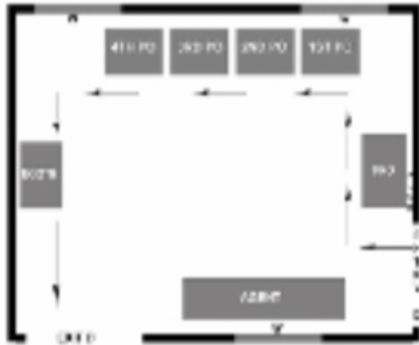

নির্বাচক নিবন্ধন আধিকারিকের স্বাক্ষর

Nazri Naksha

Google Map View

Polling Station Building Front View

Polling Station Front View

Cad View

Key MAP View

বিধানসভা নির্বাচনক্ষেত্রের নং, নাম : 97-গাইঘাটা
ভাগ নং, নাম : 1-ধর্মপুর অংশ