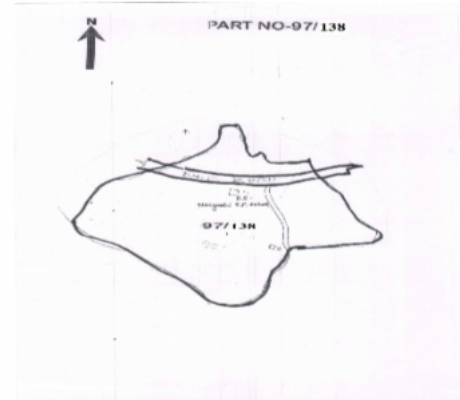

Key MAP View