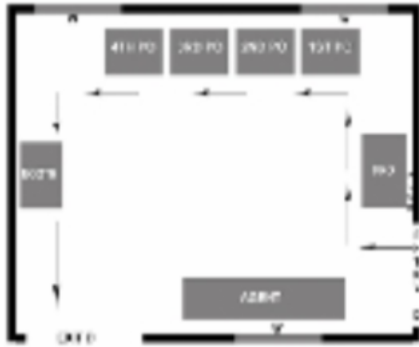

নির্বাচক নিবন্ধন আধিকারিকের স্বাক্ষর

Nazri Naksha

Google Map View

Polling Station Building Front View

Polling Station Front View

Cad View

Key MAP View

1	NNR1997493	ফটো উপলব্ধ	নাম : পারমিতা মন্ডল পিতার নাম: গোবিন্দা মন্ডল বাড়ির নং : এন00540 বয়স : 28 লিঙ্গ : মহিলা	2	NNR1997501	ফটো উপলব্ধ	নাম : সোমনাথ সরকার মায়ের নাম: লক্ষ্মী সরকার বাড়ির নং : এন0163 বয়স : 25 লিঙ্গ : পুরুষ	3	NNR1997527	ফটো উপলব্ধ	নাম : লক্ষ্মণ সরকার অন্যান্য: ভীম সরকার বাড়ির নং : এন0168 বয়স : 47 লিঙ্গ : পুরুষ
4	NNR1997535	ফটো উপলব্ধ	নাম : মোনিরুল মন্ডল পিতার নাম: আজিবর মন্ডল বাড়ির নং : না বয়স : 25 লিঙ্গ : পুরুষ	5	NNR1997543	ফটো উপলব্ধ	নাম : সেলিমা বিবি স্বামীর নাম: আমির মন্ডল বাড়ির নং : না বয়স : 29 লিঙ্গ : মহিলা	6	NNR1997600	ফটো উপলব্ধ	নাম : রুমা মন্ডল পিতার নাম: সুশীল মন্ডল বাড়ির নং : না বয়স : 27 লিঙ্গ : মহিলা
7	WB/13/086/093095	ফটো উপলব্ধ	নাম : তাজমিরা বিবি স্বামীর নাম: আইবুল পাঁড় বাড়ির নং : না বয়স : 53 লিঙ্গ : মহিলা	8	NNR2187995	ফটো উপলব্ধ	নাম : মহিমা বিবি স্বামীর নাম: রহমবারি মন্ডল বাড়ির নং : না বয়স : 57 লিঙ্গ : মহিলা	9	NNR2232072	ফটো উপলব্ধ	নাম : রবিউল মন্ডল পিতার নাম: আজিবর মন্ডল বাড়ির নং : N0072 বয়স : 23 লিঙ্গ : পুরুষ
10	NNR1997477	ফটো উপলব্ধ	নাম : গৌতম মন্ডল পিতার নাম: গোবিন্দ মন্ডল বাড়ির নং : এন050 বয়স : 25 লিঙ্গ : পুরুষ	11	WB/13/086/036195	ফটো উপলব্ধ	নাম : রূপভান স্বামীর নাম: দিনমম্মাদ মন্ডল বাড়ির নং : n0072 বয়স : 81 লিঙ্গ : মহিলা	12	DKJ2514362	ফটো উপলব্ধ	নাম : আজিবর মন্ডল পিতার নাম: দিনমহম্মাদ মন্ডল বাড়ির নং : n0072 বয়স : 48 লিঙ্গ : পুরুষ
13	NNR1630557	ফটো উপলব্ধ	নাম : রহিমা মন্ডল স্বামীর নাম: আজিবর মন্ডল বাড়ির নং : n0072 বয়স : 36 লিঙ্গ : মহিলা	14	WB/13/086/093577	ফটো উপলব্ধ	নাম : আশিয়া বিবি স্বামীর নাম: মোসারেফ মন্ডল বাড়ির নং : n0103 বয়স : 56 লিঙ্গ : মহিলা	15	NNR1016609	ফটো উপলব্ধ	নাম : লক্ষী সরকার (মন্ডল) স্বামীর নাম: লক্ষন সরকার বাড়ির নং : n0163 বয়স : 45 লিঙ্গ : মহিলা
16	WB/13/086/036296	ফটো উপলব্ধ	নাম : ছকিনা স্বামীর নাম: দিদারবক্স মন্ডল বাড়ির নং : n0069 বয়স : 61 লিঙ্গ : মহিলা	17	NNR0938605	ফটো উপলব্ধ	নাম : সাকিলা (রুন) খাতুন পিতার নাম: দাউদালি মন্ডল বাড়ির নং : n0166 বয়স : 40 লিঙ্গ : মহিলা	18	DKJ3198439	ফটো উপলব্ধ	নাম : তনুজা সরদার স্বামীর নাম: অলাউদ্দিন সরদার বাড়ির নং : n0015 বয়স : 40 লিঙ্গ : মহিলা
19	DKJ2514339	ফটো উপলব্ধ	নাম : সমীর কিতনীয়া পিতার নাম: মনু কিতনীয়া বাড়ির নং : n0015 বয়স : 45 লিঙ্গ : পুরুষ	20	DKJ3200938	ফটো উপলব্ধ	নাম : রঞ্জিতা কিতনীয়া পিতার নাম: মনু কিতনীয়া বাড়ির নং : n0015 বয়স : 47 লিঙ্গ : মহিলা	21	LLR2914265	ফটো উপলব্ধ	নাম : ফিরুজা খাতুন পিতার নাম: ইউছুপ আলি মোল্লা বাড়ির নং : না বয়স : 33 লিঙ্গ : মহিলা
22	NNR1101872	ফটো উপলব্ধ	নাম : নমিতা ঘোষ স্বামীর নাম: চিরঞ্জিৎ ঘোষ বাড়ির নং : না বয়স : 33 লিঙ্গ : মহিলা	23	NNR1630540	ফটো উপলব্ধ	নাম : চায়না ঘোষ স্বামীর নাম: পলাশ ঘোষ বাড়ির নং : n0004 বয়স : 43 লিঙ্গ : মহিলা	24	GQL2912780	ফটো উপলব্ধ	নাম : কাকলি ঘোষ স্বামীর নাম: অলোক ঘোষ বাড়ির নং : N/0005 বয়স : 45 লিঙ্গ : মহিলা
25	WB/13/086/036671	ফটো উপলব্ধ	নাম : মানস ঘোষ পিতার নাম: তপন ঘোষ বাড়ির নং : n0005 বয়স : 64 লিঙ্গ : পুরুষ	26	NNR0928713	ফটো উপলব্ধ	নাম : পল্লবী ঘোষ পিতার নাম: মানস ঘোষ বাড়ির নং : n0005 বয়স : 36 লিঙ্গ : মহিলা	27	NNR1016419	ফটো উপলব্ধ	নাম : রাখি ঘোষ স্বামীর নাম: অমিত ঘোষ বাড়ির নং : N/0005 বয়স : 35 লিঙ্গ : মহিলা
28	DKJ0090571	ফটো উপলব্ধ	নাম : প্রশান্ত ঘোষ পিতার নাম: তপনকুমার ঘোষ বাড়ির নং : N/0005 বয়স : 49 লিঙ্গ : পুরুষ	29	NNR097769	ফটো উপলব্ধ	নাম : রাখি সরকার স্বামীর নাম: প্রোসেনজিত সরকার বাড়ির নং : N0293 বয়স : 36 লিঙ্গ : মহিলা	30	DKJ0084889	ফটো উপলব্ধ	নাম : অলোক ঘোষ পিতার নাম: তপন ঘোষ বাড়ির নং : N/0005 বয়স : 56 লিঙ্গ : পুরুষ