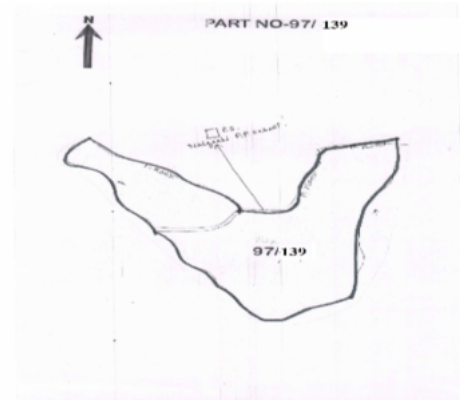

Key MAP View