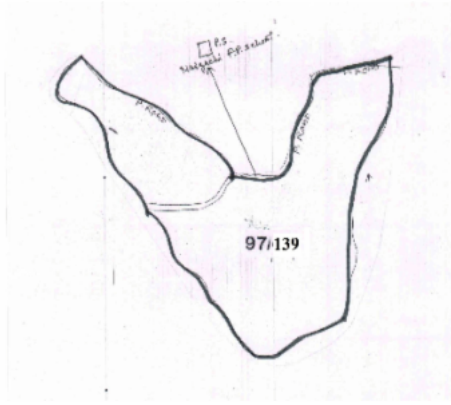

Nazri Naksha