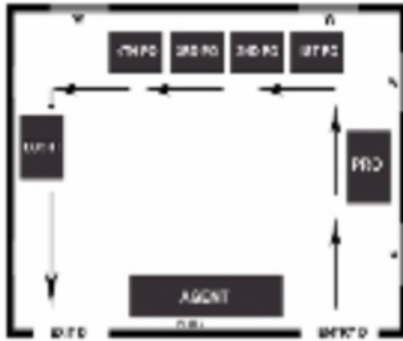

নির্বাচক নিবন্ধন আধিকারিকের স্বাক্ষর

Nazri Naksha

Google Map View

Polling Station Building Front View

Polling Station Front View

Cad View

Key MAP View

1 নাম : কৌশিক চক্রবর্তী পিতার নাম: গোপাল বাড়ির নং : 00 বয়স : 25 লিঙ্গ : পুরুষ	NNR2005080 ফটো উপলব্ধ	2 নাম : সাগর চক্রবর্তী পিতার নাম: সঙ্কর বাড়ির নং : 00 বয়স : 26 লিঙ্গ : পুরুষ	NNR2005098 ফটো উপলব্ধ	3 নাম : বিজয় মন্ডল পিতার নাম: প্রদীপ মন্ডল বাড়ির নং : 00 বয়স : 25 লিঙ্গ : পুরুষ	NNR2005122 ফটো উপলব্ধ
4 নাম : রাজিব মন্ডল পিতার নাম: রবিন বাড়ির নং : 00 বয়স : 25 লিঙ্গ : পুরুষ	NNR2005148 ফটো উপলব্ধ	5 নাম : অতনু ঘোষ পিতার নাম: অশোক কুমার ঘোষ বাড়ির নং : 00 বয়স : 26 লিঙ্গ : পুরুষ	NNR2005197 ফটো উপলব্ধ	6 নাম : সুলতা মুখা মন্ডল স্বামীর নাম: রাজিব মুখা বাড়ির নং : 00 বয়স : 31 লিঙ্গ : মহিলা	NNR2005213 ফটো উপলব্ধ
7 নাম : মহিনুর স্বামীর নাম: সাহাজাহান মণ্ডল বাড়ির নং : না বয়স : 57 লিঙ্গ : মহিলা	WB/13/088/435205 ফটো উপলব্ধ	8 নাম : তন্ময় ঘোষ পিতার নাম: তরুণ বাড়ির নং : 00 বয়স : 25 লিঙ্গ : পুরুষ	NNR2005239 ফটো উপলব্ধ	9 নাম : পরবিনা খাতুন পিতার নাম: জিয়াজুল মন্ডল বাড়ির নং : n0319 বয়স : 27 লিঙ্গ : মহিলা	NNR2005262 ফটো উপলব্ধ
10 নাম : সুজয় মন্ডল পিতার নাম: সুরজীত বাড়ির নং : 00 বয়স : 25 লিঙ্গ : পুরুষ	NNR2005296 ফটো উপলব্ধ	11 নাম : পপী ঘোষ পিতার নাম: নারায়ণ বাড়ির নং : 00 বয়স : 25 লিঙ্গ : মহিলা	NNR2005304 ফটো উপলব্ধ	12 নাম : সুকৃতি চক্রবর্তী পিতার নাম: সঞ্জীব বাড়ির নং : 00 বয়স : 25 লিঙ্গ : পুরুষ	NNR2005106 ফটো উপলব্ধ
13 নাম : ফতেমা বিবি স্বামীর নাম: রমজান মণ্ডল বাড়ির নং : না বয়স : 76 লিঙ্গ : মহিলা	NNR2387074 ফটো উপলব্ধ	14 নাম : জয়ন্তী (সাঁতরা) মন্ডল স্বামীর নাম: সনৎ মন্ডল বাড়ির নং : n0241 বয়স : 36 লিঙ্গ : মহিলা	NNR0905349 ফটো উপলব্ধ	15 নাম : মাত্তু বিশ্বাস পিতার নাম: পরিতোষ বিশ্বাস বাড়ির নং : n0258 বয়স : 27 লিঙ্গ : পুরুষ	NNR1852144 ফটো উপলব্ধ
16 নাম : মোঃ নবিনুর ইসলাম পিতার নাম: মোঃ নূরুল ইসলাম বাড়ির নং : না বয়স : 44 লিঙ্গ : পুরুষ	NNR1117373 ফটো উপলব্ধ	17 নাম : তিথি ঘোষ পিতার নাম: শান্তি ঘোষ বাড়ির নং : এন0225 বয়স : 23 লিঙ্গ : মহিলা	NNR2232502 ফটো উপলব্ধ	18 নাম : বংশীধর কর্মকার পিতার নাম: পঞ্চানন কর্মকার বাড়ির নং : 0225 বয়স : 64 লিঙ্গ : পুরুষ	NNR2232700 ফটো উপলব্ধ
19 নাম : পিয়ালী কর্মকার স্বামীর নাম: গোবিন্দ কর্মকার বাড়ির নং : 0227 বয়স : 29 লিঙ্গ : মহিলা	NNR1622489 ফটো উপলব্ধ	20 নাম : রাধারানী কর্মকার পিতার নাম: দামোদর কর্মকার বাড়ির নং : 0234 বয়স : 40 লিঙ্গ : মহিলা	GWZ2522282 ফটো উপলব্ধ	21 নাম : হরিপদ কর্মকার পিতার নাম: দামোদর কর্মকার বাড়ির নং : 0233 বয়স : 39 লিঙ্গ : পুরুষ	GWZ2522266 ফটো উপলব্ধ
22 নাম : পূর্ণিমা কর্মকার স্বামীর নাম: দামোদর কর্মকার বাড়ির নং : 0232 বয়স : 59 লিঙ্গ : মহিলা	GWZ0812735 ফটো উপলব্ধ	23 নাম : গোবিন্দ কর্মকার পিতার নাম: বংশীধর কর্মকার বাড়ির নং : 0227 বয়স : 38 লিঙ্গ : পুরুষ	GWZ2683613 ফটো উপলব্ধ	24 নাম : সবিতা কর্মকার স্বামীর নাম: বংশীধর কর্মকার বাড়ির নং : 0226 বয়স : 59 লিঙ্গ : মহিলা	WB/13/088/435499 ফটো উপলব্ধ
25 নাম : মৌসুমি ঘোষ স্বামীর নাম: সুভাষ ঘোষ বাড়ির নং : n0054 বয়স : 40 লিঙ্গ : মহিলা	NNR1363803 ফটো উপলব্ধ	26 নাম : তারক কর্মকার পিতার নাম: শিবপদ কর্মকার বাড়ির নং : এন0054 বয়স : 55 লিঙ্গ : পুরুষ	NNR2572709 ফটো উপলব্ধ	27 নাম : বিশ্বনাথ কর্মকার পিতার নাম: শিবপদ কর্মকার বাড়ির নং : n0054 বয়স : 58 লিঙ্গ : পুরুষ	WB/13/086/036179 ফটো উপলব্ধ
28 নাম : বীণাপানি কর্মকার স্বামীর নাম: শিবপদ কর্মকার বাড়ির নং : n0054 বয়স : 81 লিঙ্গ : মহিলা	WB/13/086/036404 ফটো উপলব্ধ	29 নাম : শিবপদ কর্মকার পিতার নাম: সুরেন্দ্র কর্মকার বাড়ির নং : n0054 বয়স : 86 লিঙ্গ : পুরুষ	WB/13/086/036484 ফটো উপলব্ধ	30 নাম : হারান কীর্তনীয়া পিতার নাম: অমল কীর্তনীয়া বাড়ির নং : 215 বয়স : 39 লিঙ্গ : পুরুষ	NNR1226968 ফটো উপলব্ধ