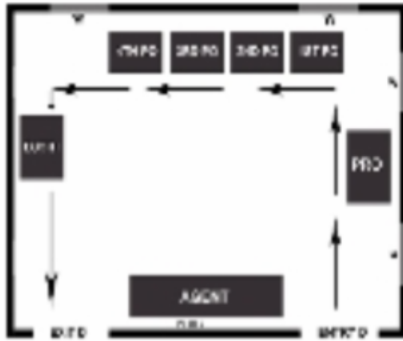

নির্বাচক নিবন্ধন আধিকারিকের স্বাক্ষর

Nazri Naksha

Google Map View

Polling Station Building Front View

Polling Station Front View

Cad View

Key MAP View

1 নাম : অশোক অধিকারী পিতার নাম: কালীপদ অধিকারী বাড়ির নং : n0017 বয়স : 62 লিঙ্গ : পুরুষ	WB/13/086/006294	2 নাম : লক্ষ্মী রানী অধিকারী স্বামীর নাম: কালীপদ অধিকারী বাড়ির নং : n0017 বয়স : 87 লিঙ্গ : মহিলা	WB/13/086/006064	3 নাম : অভিজিৎ মন্ডল পিতার নাম: মহেশ মন্ডল বাড়ির নং : n0016 বয়স : 31 লিঙ্গ : পুরুষ	NNR1632140
4 নাম : শ্যামলী মণ্ডল (বিশ্বাস) স্বামীর নাম: মহেশ মণ্ডল বাড়ির নং : n0016 বয়স : 51 লিঙ্গ : মহিলা	DKJ1404110	5 নাম : দীপঙ্কর অধিকারী পিতার নাম: দিলীপ অধিকারী বাড়ির নং : n0016 বয়স : 40 লিঙ্গ : পুরুষ	DKJ3468931	6 নাম : শ্যামলী অধিকারী স্বামীর নাম: দিলীপ অধিকারী বাড়ির নং : n0016 বয়স : 57 লিঙ্গ : মহিলা	NNR2651057
7 নাম : দিলীপ অধিকারী পিতার নাম: হারান অধিকারী বাড়ির নং : n0016 বয়স : 65 লিঙ্গ : পুরুষ	WB/13/086/006257	8 নাম : সবিতা অধিকারী পিতার নাম: কালীপদ অধিকারী বাড়ির নং : n0017 বয়স : 42 লিঙ্গ : মহিলা	NNR0469734	9 নাম : গোবিন্দ অধিকারী পিতার নাম: অশোক অধিকারী বাড়ির নং : n0017 বয়স : 31 লিঙ্গ : পুরুষ	NNR1499185
10 নাম : শিবনাথ অধিকারী পিতার নাম: অশোক অধিকারী বাড়ির নং : n0017 বয়স : 32 লিঙ্গ : পুরুষ	NNR1365113	11 নাম : কুম্পা অধিকারী পিতার নাম: অশোক অধিকারী বাড়ির নং : n0017 বয়স : 33 লিঙ্গ : মহিলা	NNR1365063	12 নাম : অনিতা মন্ডল স্বামীর নাম: দীপক মন্ডল বাড়ির নং : 17 বয়স : 38 লিঙ্গ : মহিলা	DKJ3536505
13 নাম : শান্তি রানী অধিকারী স্বামীর নাম: অশোক অধিকারী বাড়ির নং : n0017 বয়স : 57 লিঙ্গ : মহিলা	DKJ3296860	14 নাম : শান্তনা অধিকারী স্বামীর নাম: সঞ্জয় অধিকারী বাড়ির নং : n0099 বয়স : 51 লিঙ্গ : মহিলা	WB/12/083/585266	15 নাম : শর্মিষ্ঠা মন্ডল পিতার নাম: সুশান্ত মন্ডল বাড়ির নং : এন0017 বয়স : 23 লিঙ্গ : মহিলা	NNR2236081
16 নাম : রাকেশ সরকার পিতার নাম: ভোলানাথ সরকার বাড়ির নং : এন0017 বয়স : 33 লিঙ্গ : পুরুষ	NNR2236321	17 নাম : উমা অধিকারী স্বামীর নাম: বৃন্দাবন অধিকারী বাড়ির নং : এন0161 বয়স : 40 লিঙ্গ : মহিলা	LLQ2442440	18 নাম : সুপ্রসন্ন অধিকারী পিতার নাম: প্রদীপ অধিকারী বাড়ির নং : এন0016 বয়স : 23 লিঙ্গ : পুরুষ	NNR2236149
19 নাম : পিমা অধিকারী পিতার নাম: প্রদীপ অধিকারী বাড়ির নং : এন0016 বয়স : 21 লিঙ্গ : মহিলা	NNR2483642	20 নাম : রুমা পাল স্বামীর নাম: জয়ন্ত পাল বাড়ির নং : n0016 বয়স : 38 লিঙ্গ : মহিলা	NNR1105188	21 নাম : বৃন্দাবন অধিকারী পিতার নাম: শঙ্কর অধিকারী বাড়ির নং : n0161 বয়স : 41 লিঙ্গ : পুরুষ	NNR1851054
22 নাম : অনিতা রানী অধিকারী স্বামীর নাম: প্রদীপ অধিকারী বাড়ির নং : n0016 বয়স : 43 লিঙ্গ : মহিলা	DKJ2811297	23 নাম : প্রদীপ অধিকারী পিতার নাম: হারান অধিকারী বাড়ির নং : n0016 বয়স : 56 লিঙ্গ : পুরুষ	NNR2190833	24 নাম : সুলতা অধিকারী (দেবনাথ) স্বামীর নাম: সুদীপ্ত প্রকাশ অধিকারী বাড়ির নং : n0172 বয়স : 35 লিঙ্গ : মহিলা	NNR1851161
25 নাম : বিশাল কুণ্ডু পিতার নাম: রাজেশ্বর কুণ্ডু বাড়ির নং : 092 বয়স : 26 লিঙ্গ : পুরুষ	NNR1997873	26 নাম : সংগীতা কুণ্ডু পিতার নাম: মহাদেব কুণ্ডু বাড়ির নং : না বয়স : 24 লিঙ্গ : মহিলা	NNR2189975	27 নাম : সানু মন্ডল পিতার নাম: কল্যান মন্ডল বাড়ির নং : n0090 বয়স : 33 লিঙ্গ : পুরুষ	NNR1365220
28 নাম : সুশান্ত কুণ্ডু পিতার নাম: দুলাল কুণ্ডু বাড়ির নং : n0090 বয়স : 46 লিঙ্গ : পুরুষ	DKJ2811313	29 নাম : দীপঙ্কর কুন্ডু পিতার নাম: শ্যামল কুন্ডু বাড়ির নং : n0090 বয়স : 37 লিঙ্গ : পুরুষ	DKJ3468923	30 নাম : ঝর্ণা রানী কুন্ডু স্বামীর নাম: শ্যামল কুন্ডু বাড়ির নং : n0090 বয়স : 51 লিঙ্গ : মহিলা	WB/13/086/006197