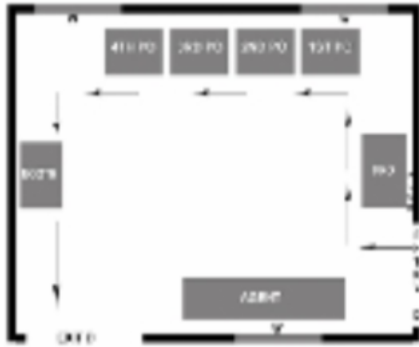

নির্বাচক নিবন্ধন আধিকারিকের স্বাক্ষর

Nazri Naksha

Google Map View

Polling Station Building Front View

Polling Station Front View

Cad View

Key MAP View

বিধানসভা নির্বাচনক্ষেত্রের নং, নাম : 97-গাইঘাটা
ভাগ নং, নাম : 1-পাটাবুকা