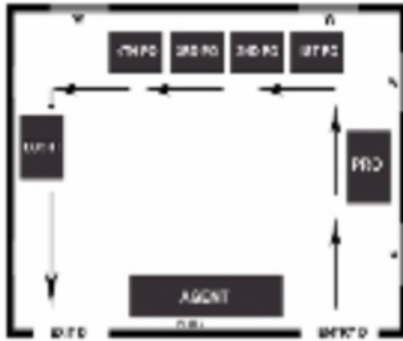

নির্বাচক নিবন্ধন আধিকারিকের স্বাক্ষর

Nazri Naksha

Google Map View

Polling Station Building Front View

Polling Station Front View

Cad View

Key MAP View

1 নাম : মেহেরুন বিবি স্বামীর নাম : তইবুদ্দিন মণ্ডল বাড়ির নং : n0582 বয়স : 51 লিঙ্গ : মহিলা	DKJ2811792 ফটো উপলব্ধ	2 নাম : মিনুয়ারা খাতুন (বিবি) স্বামীর নাম : জাহাঙ্গীর মণ্ডল বাড়ির নং : n0190 বয়স : 42 লিঙ্গ : মহিলা	DKJ2811834 ফটো উপলব্ধ	3 নাম : ফিরোজ মন্ডল পিতার নাম : নাজিম মন্ডল বাড়ির নং : 0068 বয়স : 32 লিঙ্গ : পুরুষ	NNR1500958 ফটো উপলব্ধ
4 নাম : ফারুক মণ্ডল পিতার নাম : নাজিম মণ্ডল বাড়ির নং : n0068 বয়স : 38 লিঙ্গ : পুরুষ	NNR0475756 ফটো উপলব্ধ	5 নাম : মনোয়ারা বিবি স্বামীর নাম : নাজিম মন্ডল বাড়ির নং : গাইঘাটা বয়স : 65 লিঙ্গ : মহিলা	NNR2524122 ফটো উপলব্ধ	6 নাম : লাভলী মন্ডল স্বামীর নাম : মহাসিন মন্ডল বাড়ির নং : n0058 বয়স : 39 লিঙ্গ : মহিলা	NNR1105873 ফটো উপলব্ধ
7 নাম : মহাসিন মণ্ডল পিতার নাম : অজুত আলি মণ্ডল বাড়ির নং : n0058 বয়স : 47 লিঙ্গ : পুরুষ	DKJ1567940 ফটো উপলব্ধ	8 নাম : মাজেদা বিবি স্বামীর নাম : মোস্তাকিম মন্ডল বাড়ির নং : n0054 বয়স : 90 লিঙ্গ : মহিলা	NNR2533214 ফটো উপলব্ধ	9 নাম : ছামাদ মন্ডল পিতার নাম : মোস্তাকিম মন্ডল বাড়ির নং : পাটাবুকা বয়স : 65 লিঙ্গ : পুরুষ	NNR2540821 ফটো উপলব্ধ
10 নাম : রমিছা বিবি স্বামীর নাম : সামাদ মন্ডল বাড়ির নং : গাইঘাটা বয়স : 60 লিঙ্গ : মহিলা	NNR2614113 ফটো উপলব্ধ	11 নাম : রঞ্জাক মন্ডল পিতার নাম : ছামাদ মন্ডল বাড়ির নং : n0054 বয়স : 34 লিঙ্গ : পুরুষ	NNR1229194 ফটো উপলব্ধ	12 নাম : জবেদাবিবি স্বামীর নাম : রহমতুল্লা বিশ্বাস বাড়ির নং : n0078 বয়স : 81 লিঙ্গ : মহিলা	NNR2566768 ফটো উপলব্ধ
13 নাম : তায়রন বিবি স্বামীর নাম : মহিউদ্দিন বিশ্বাস বাড়ির নং : n0078 বয়স : 41 লিঙ্গ : মহিলা	NNR0930032 ফটো উপলব্ধ	14 নাম : ফজিলা বিবি স্বামীর নাম : নূর মহম্মদ মন্ডল বাড়ির নং : n0086 বয়স : 64 লিঙ্গ : মহিলা	NNR2536746 ফটো উপলব্ধ	15 নাম : নাসির বিশ্বাস মায়ের নাম : জাবেদা বিশ্বাস বাড়ির নং : 155 বয়স : 38 লিঙ্গ : পুরুষ	DKJ3537891 ফটো উপলব্ধ
16 নাম : আব্দুল আজিজ বিশ্বাস মায়ের নাম : জবেদা বিবি বাড়ির নং : n0078 বয়স : 33 লিঙ্গ : পুরুষ	NNR1366814 ফটো উপলব্ধ	17 নাম : ইছা বিশ্বাস পিতার নাম : মুহম্মদ বিশ্বাস বাড়ির নং : n0073 বয়স : 65 লিঙ্গ : পুরুষ	WB/13/086/015256 ফটো উপলব্ধ	18 নাম : নার্জিনা স্বামীর নাম : ইছা বিশ্বাস বাড়ির নং : n0073 বয়স : 61 লিঙ্গ : মহিলা	WB/13/086/015707 ফটো উপলব্ধ
19 নাম : মুছা বিশ্বাস পিতার নাম : মহম্মদ বিশ্বাস বাড়ির নং : n0073 বয়স : 63 লিঙ্গ : পুরুষ	NNR2650968 ফটো উপলব্ধ	20 নাম : শাকিলা স্বামীর নাম : মুছা বিশ্বাস বাড়ির নং : n0073 বয়স : 57 লিঙ্গ : মহিলা	WB/13/086/015709 ফটো উপলব্ধ	21 নাম : নাসিমা খাতুন বিবি স্বামীর নাম : সাইবুদ্দিন বিশ্বাস বাড়ির নং : n0073 বয়স : 36 লিঙ্গ : মহিলা	NNR1018795 ফটো উপলব্ধ
22 নাম : অলিবুদ্দিন বিশ্বাস পিতার নাম : ইছা বিশ্বাস বাড়ির নং : 150 বয়স : 37 লিঙ্গ : পুরুষ	DKJ3537677 ফটো উপলব্ধ	23 নাম : খলিল বিশ্বাস পিতার নাম : মহম্মদ বিশ্বাস বাড়ির নং : n0073 বয়স : 55 লিঙ্গ : পুরুষ	WB/13/086/015599 ফটো উপলব্ধ	24 নাম : অঞ্জুরা মন্ডল স্বামীর নাম : ইব্রাহিম মন্ডল বাড়ির নং : n0078 বয়স : 42 লিঙ্গ : মহিলা	NNR1019090 ফটো উপলব্ধ
25 নাম : মনোয়ারা খাতুন পিতার নাম : জোহর আলি বাড়ির নং : n0696 বয়স : 49 লিঙ্গ : মহিলা	NNR1930643 ফটো উপলব্ধ	26 নাম : সাইবুদ্দিন বিশ্বাস পিতার নাম : ইছা বিশ্বাস বাড়ির নং : n0073 বয়স : 48 লিঙ্গ : পুরুষ	DKJ1892819 ফটো উপলব্ধ	27 নাম : রেশমা স্বামীর নাম : আশাদুল মন্ডল বাড়ির নং : 0086 বয়স : 30 লিঙ্গ : মহিলা	NNR1500867 ফটো উপলব্ধ
28 নাম : রশোনারা খাতুন স্বামীর নাম : সাহারব মন্ডল বাড়ির নং : n0078 বয়স : 32 লিঙ্গ : মহিলা	NNR1366798 ফটো উপলব্ধ	29 নাম : আশুতোষ পাল পিতার নাম : কুমার চন্দ্র পাল বাড়ির নং : নং0150 বয়স : 63 লিঙ্গ : পুরুষ	NNR2378784 ফটো উপলব্ধ	30 নাম : সাহিদা খাতুন বিবি স্বামীর নাম : তাহের মন্ডল বাড়ির নং : n0517 বয়স : 50 লিঙ্গ : মহিলা	DKJ2862209 ফটো উপলব্ধ