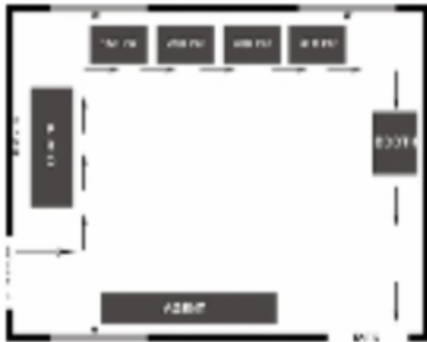

নির্বাচক নিবন্ধন আধিকারিকের স্বাক্ষর

Nazri Naksha

Google Map View

Polling Station Building Front View

Polling Station Front View

Cad View

Key MAP View

1	NNR1501329	ফটো উপলব্ধ	2	NNR1633916	ফটো উপলব্ধ	3	WB/13/086/009175	ফটো উপলব্ধ
নাম : সৈবা রানী তালুকদার স্বামীর নাম: অনিল তালুকদার বাড়ির নং : 0247 বয়স : 58 লিঙ্গ : মহিলা			নাম : শিল্পী তালুকদার পিতার নাম: অনিল তালুকদার বাড়ির নং : 0247 বয়স : 41 লিঙ্গ : মহিলা			নাম : জাহানারা স্বামীর নাম: খয়ের বাড়ির নং : n0064 বয়স : 56 লিঙ্গ : মহিলা		
4	NNR1746577	ফটো উপলব্ধ	5	NNR2374502	ফটো উপলব্ধ	6	NNR1915776	ফটো উপলব্ধ
নাম : অসীম তালুকদার পিতার নাম: অনিল তালুকদার বাড়ির নং : 0247 বয়স : 39 লিঙ্গ : পুরুষ			নাম : অনিল তালুকদার পিতার নাম: গুণেশ্বর তালুকদার বাড়ির নং : নং0151 বয়স : 70 লিঙ্গ : পুরুষ			নাম : সন্দীপ আচার্য পিতার নাম: দিলীপ আচার্য বাড়ির নং : n0331 বয়স : 28 লিঙ্গ : পুরুষ		
7	WB/13/086/009620	ফটো উপলব্ধ	8	WB/13/086/009012	ফটো উপলব্ধ	9	DKJ1565936	ফটো উপলব্ধ
নাম : রমা আচার্য স্বামীর নাম: তরুণ আচার্য বাড়ির নং : n0008 বয়স : 59 লিঙ্গ : মহিলা			নাম : তরুণ আচার্য পিতার নাম: শচীন্দ্র আচার্য বাড়ির নং : n0008 বয়স : 63 লিঙ্গ : পুরুষ			নাম : রাজু আচার্য পিতার নাম: হিন্দুভূষণ আচার্য বাড়ির নং : n0007 বয়স : 44 লিঙ্গ : পুরুষ		
10	WB/13/086/009487	ফটো উপলব্ধ	11	NNR1501428	ফটো উপলব্ধ	12	DKJ2860674	ফটো উপলব্ধ
নাম : কম্পনা আচার্য স্বামীর নাম: হিন্দুভূষণ আচার্য বাড়ির নং : n0007 বয়স : 63 লিঙ্গ : মহিলা			নাম : অমিত কুমার আচার্য পিতার নাম: তরুণ আচার্য বাড়ির নং : 0008 বয়স : 32 লিঙ্গ : পুরুষ			নাম : কনিকা আচার্য স্বামীর নাম: তাপস আচার্য বাড়ির নং : n0008 বয়স : 42 লিঙ্গ : মহিলা		
13	NNR1229442	ফটো উপলব্ধ	14	NNR1106475	ফটো উপলব্ধ	15	NNR2191633	ফটো উপলব্ধ
নাম : সুদীপ আচার্য পিতার নাম: দিলীপ আচার্য বাড়ির নং : 229 বয়স : 36 লিঙ্গ : পুরুষ			নাম : দিলীপ আচার্য পিতার নাম: গৌরীনাথ আচার্য বাড়ির নং : n0226 বয়স : 65 লিঙ্গ : পুরুষ			নাম : তমলিকা আচার্য পিতার নাম: তাপস আচার্য বাড়ির নং : না বয়স : 25 লিঙ্গ : মহিলা		
16	NNR2305894	ফটো উপলব্ধ	17	NNR2191757	ফটো উপলব্ধ	18	NNR2483063	ফটো উপলব্ধ
নাম : সৌরভ কুণ্ডু পিতার নাম: সৃজিত কুণ্ডু বাড়ির নং : না বয়স : 22 লিঙ্গ : পুরুষ			নাম : সোমা কুণ্ডু স্বামীর নাম: জয়ন্তী কুণ্ডু বাড়ির নং : না বয়স : 27 লিঙ্গ : মহিলা			নাম : সাধনা কুন্ডু স্বামীর নাম: শিবপদ কুন্ডু বাড়ির নং : n0017 বয়স : 72 লিঙ্গ : মহিলা		
19	NNR2498301	ফটো উপলব্ধ	20	NNR2306496	ফটো উপলব্ধ	21	NNR1501535	ফটো উপলব্ধ
নাম : শঙ্কর কুণ্ডু পিতার নাম: নিতাই চন্দ্র কুণ্ডু বাড়ির নং : n0017 বয়স : 53 লিঙ্গ : পুরুষ			নাম : দোলা কুণ্ডু সরকার স্বামীর নাম: সুরজ কুণ্ডু বাড়ির নং : এন0017 বয়স : 28 লিঙ্গ : মহিলা			নাম : কাকলী কুণ্ডু স্বামীর নাম: মহিষাশয় কুণ্ডু বাড়ির নং : n0017 বয়স : 36 লিঙ্গ : মহিলা		
22	NNR2416832	ফটো উপলব্ধ	23	WB/13/086/009470	ফটো উপলব্ধ	24	WB/13/086/009582	ফটো উপলব্ধ
নাম : দীপ কুমার কুণ্ডু পিতার নাম: শঙ্কর কুণ্ডু বাড়ির নং : না বয়স : 24 লিঙ্গ : পুরুষ			নাম : শিবপদ কুন্ডু পিতার নাম: ফণিভূষণ কুন্ডু বাড়ির নং : n0017 বয়স : 76 লিঙ্গ : পুরুষ			নাম : যমুনা কুন্ডু স্বামীর নাম: গৌরহরি কুন্ডু বাড়ির নং : N017 বয়স : 86 লিঙ্গ : মহিলা		
25	DKJ2502458	ফটো উপলব্ধ	26	NNR1848886	ফটো উপলব্ধ	27	WB/13/086/009577	ফটো উপলব্ধ
নাম : মৃত্যঞ্জয় কুন্ডু পিতার নাম: সন্তোষ কুন্ডু বাড়ির নং : n0017 বয়স : 43 লিঙ্গ : পুরুষ			নাম : সুরজ কুন্ডু পিতার নাম: সুজিত কুন্ডু বাড়ির নং : n0017 বয়স : 31 লিঙ্গ : পুরুষ			নাম : বাসুদেব কুন্ডু পিতার নাম: গৌরহরি কুন্ডু বাড়ির নং : n0017 বয়স : 63 লিঙ্গ : পুরুষ		
28	NNR0930347	ফটো উপলব্ধ	29	WB/13/086/009052	ফটো উপলব্ধ	30	WB/13/086/009586	ফটো উপলব্ধ
নাম : প্রদীপ কুন্ডু পিতার নাম: বাসুদেব কুন্ডু বাড়ির নং : n0017 বয়স : 36 লিঙ্গ : পুরুষ			নাম : বিশ্বদেব কুন্ডু পিতার নাম: গৌরহরি কুন্ডু বাড়ির নং : n0017 বয়স : 61 লিঙ্গ : পুরুষ			নাম : শিখা কুন্ডু স্বামীর নাম: বিশ্বদেব কুন্ডু বাড়ির নং : n0017 বয়স : 56 লিঙ্গ : মহিলা		