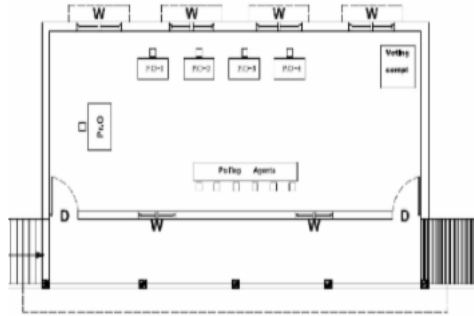

নির্বাচক নিবন্ধন আধিকারিকের স্বাক্ষর

Nazri Naksha

Google Map View

Polling Station Building Front View

Polling Station Front View

Cad View

Key MAP View

1	NNR2378727	নাম : টিকেন সরকার পিতার নাম: মধু মঙ্গল শাকর বাড়ির নং : নং0153 বয়স : 53 লিঙ্গ : পুরুষ	ফটো উপলব্ধ	2	GWZ2506764	নাম : সত্যগোপাল অধিকারী পিতার নাম: লক্ষ্মী নারায়ণ অধিকারী বাড়ির নং : n0058 বয়স : 43 লিঙ্গ : পুরুষ	ফটো উপলব্ধ	3	WB/13/088/381361	নাম : নারায়ণ অধিকারী পিতার নাম: জনাৰ্দ্ধন অধিকারী বাড়ির নং : n0130 বয়স : 73 লিঙ্গ : পুরুষ	ফটো উপলব্ধ
4	GWZ0723064	নাম : বুলুরানী অধিকারী স্বামীর নাম: নারায়ণ অধিকারী বাড়ির নং : 131 বয়স : 63 লিঙ্গ : মহিলা	ফটো উপলব্ধ	5	GWZ2626299	নাম : ননীগোপাল অধিকারী পিতার নাম: লক্ষ্মী নারায়ণ অধিকারী বাড়ির নং : n0167 বয়স : 46 লিঙ্গ : পুরুষ	ফটো উপলব্ধ	6	WB/13/088/381277	নাম : অষ্টমী অধিকারী স্বামীর নাম: লক্ষ্মী নারায়ণ অধিকারী বাড়ির নং : n0058 বয়স : 66 লিঙ্গ : মহিলা	ফটো উপলব্ধ
7	NNR2059194	নাম : শান্তি কুণ্ড স্বামীর নাম: সুবোধ কুমার কুণ্ড বাড়ির নং : n0084 বয়স : 76 লিঙ্গ : মহিলা	ফটো উপলব্ধ	8	GWZ2238723	নাম : সাধন কুণ্ড পিতার নাম: সুবোধ কুমার কুণ্ড বাড়ির নং : N123 বয়স : 44 লিঙ্গ : পুরুষ	ফটো উপলব্ধ	9	GWZ2889194	নাম : সঞ্জিব কুণ্ড মায়ের নাম: সবিতা কুণ্ড বাড়ির নং : n0085 বয়স : 37 লিঙ্গ : পুরুষ	ফটো উপলব্ধ
10	WB/13/088/381199	নাম : মিনুরানী কুণ্ড স্বামীর নাম: জ্ঞানেন্দ্র কুণ্ড বাড়ির নং : n0097 বয়স : 86 লিঙ্গ : মহিলা	ফটো উপলব্ধ	11	WB/13/088/381437	নাম : সুব্রত কুণ্ড পিতার নাম: জ্ঞানেন্দ্র কুণ্ড বাড়ির নং : n0097 বয়স : 56 লিঙ্গ : পুরুষ	ফটো উপলব্ধ	12	GWZ2780211	নাম : পরিষ্কার বর্মন স্বামীর নাম: বীরেন্দ্র বর্মন বাড়ির নং : 98 বয়স : 81 লিঙ্গ : মহিলা	ফটো উপলব্ধ
13	NNR1107283	নাম : রুমা কুন্ড (পাল) স্বামীর নাম: সুব্রত কুন্ড বাড়ির নং : n0097 বয়স : 42 লিঙ্গ : মহিলা	ফটো উপলব্ধ	14	GWZ2780195	নাম : নুপুৰ কুন্ড স্বামীর নাম: শংকৰ কুন্ড বাড়ির নং : 98 বয়স : 53 লিঙ্গ : মহিলা	ফটো উপলব্ধ	15	WB/13/088/381110	নাম : সুখেন কুণ্ড পিতার নাম: সত্যরঞ্জন কুণ্ড বাড়ির নং : n0083 বয়স : 55 লিঙ্গ : পুরুষ	ফটো উপলব্ধ
16	NNR1848209	নাম : অতনু কুন্ড পিতার নাম: অরুণ কুন্ড বাড়ির নং : n0096 বয়স : 27 লিঙ্গ : পুরুষ	ফটো উপলব্ধ	17	WB/13/088/381384	নাম : অরুণ কুণ্ড পিতার নাম: বটকৃষ্ণ কুণ্ড বাড়ির নং : n0096 বয়স : 70 লিঙ্গ : পুরুষ	ফটো উপলব্ধ	18	WB/13/088/381201	নাম : লক্ষ্মী রানী কুন্ড স্বামীর নাম: অরুণ কুন্ড বাড়ির নং : n0096 বয়স : 63 লিঙ্গ : মহিলা	ফটো উপলব্ধ
19	NNR1747633	নাম : সৌরিক কুন্ড পিতার নাম: শংকর কুন্ড বাড়ির নং : 98 বয়স : 28 লিঙ্গ : পুরুষ	ফটো উপলব্ধ	20	NNR2108207	নাম : প্রিয়া পাল পিতার নাম: জয়দেব পাল বাড়ির নং : N0085 বয়স : 24 লিঙ্গ : মহিলা	ফটো উপলব্ধ	21	GWZ0723163	নাম : শংকর কুণ্ড পিতার নাম: জ্ঞানেন্দ্র লাল কুণ্ড বাড়ির নং : 98 বয়স : 59 লিঙ্গ : পুরুষ	ফটো উপলব্ধ
22	ALD1963172	নাম : সাথী সরকার পিতার নাম: শ্যামল সরকার বাড়ির নং : 01 বয়স : 27 লিঙ্গ : মহিলা	ফটো উপলব্ধ	23	NNR2326130	নাম : সৌভিক কুণ্ড পিতার নাম: সুব্রত কুণ্ড বাড়ির নং : এন0097 বয়স : 22 লিঙ্গ : পুরুষ	ফটো উপলব্ধ	24	NNR1916600	নাম : সুজাতা কুন্ড পিতার নাম: তুহীন কুমার কুণ্ড বাড়ির নং : n0286 বয়স : 26 লিঙ্গ : মহিলা	ফটো উপলব্ধ
25	NNR2095404	নাম : তুহীন কুমার কুন্ড পিতার নাম: সতীশ চন্দ্র কুন্ড বাড়ির নং : n0079 বয়স : 73 লিঙ্গ : পুরুষ	ফটো উপলব্ধ	26	GWZ1619972	নাম : সুপ্ত কুন্ড স্বামীর নাম: তুহীন কুমার কুন্ড বাড়ির নং : n0079 বয়স : 65 লিঙ্গ : মহিলা	ফটো উপলব্ধ	27	NNR1373422	নাম : রাজ কুমার কুন্ড পিতার নাম: বৈষ্ণব কুন্ড বাড়ির নং : 0216 বয়স : 49 লিঙ্গ : পুরুষ	ফটো উপলব্ধ
28	NNR1234301	নাম : সম্পা কর স্বামীর নাম: রাজ কুমার কর বাড়ির নং : 0215 বয়স : 42 লিঙ্গ : মহিলা	ফটো উপলব্ধ	29	WB/13/088/381258	নাম : স্বপন কর পিতার নাম: রমেশ কর বাড়ির নং : n0135 বয়স : 63 লিঙ্গ : পুরুষ	ফটো উপলব্ধ	30	GWZ1617513	নাম : মিনা কর স্বামীর নাম: স্বপন কর বাড়ির নং : n0186 বয়স : 46 লিঙ্গ : মহিলা	ফটো উপলব্ধ