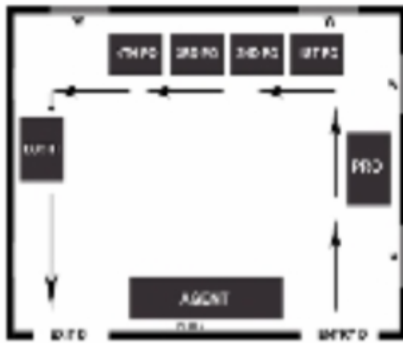

নির্বাচক নিবন্ধন আধিকারিকের স্বাক্ষর

Nazri Naksha

Google Map View

Polling Station Building Front View

Polling Station Front View

Cad View

Key MAP View

1 নাম : রেখা মন্ডল পিতার নাম: লালমোহন মন্ডল বাড়ির নং : n0025 বয়স : 28 লিঙ্গ : মহিলা	IQN0864017 ফটো উপলব্ধ	2 নাম : পিয়ালী আলমান স্বামীর নাম: বাপি আলমান বাড়ির নং : n0214 বয়স : 29 লিঙ্গ : মহিলা	NNR1804806 ফটো উপলব্ধ	3 নাম : ভগীরথ আলমান পিতার নাম: মাদার আলমান বাড়ির নং : n0030 বয়স : 66 লিঙ্গ : পুরুষ	WB/13/086/060243 ফটো উপলব্ধ
4 নাম : কালীদাসী আলমান স্বামীর নাম: ভগীরথ আলমান বাড়ির নং : n0030 বয়স : 58 লিঙ্গ : মহিলা	DKJ2879518 ফটো উপলব্ধ	5 নাম : বাপী আলমান পিতার নাম: ভগীরথ আলমান বাড়ির নং : n0164 বয়স : 35 লিঙ্গ : পুরুষ	NNR0976910 ফটো উপলব্ধ	6 নাম : রাজেন্দ্র আলমান পিতার নাম: ভগীরথ আলমান বাড়ির নং : 0030 বয়স : 30 লিঙ্গ : পুরুষ	NNR1440130 ফটো উপলব্ধ
7 নাম : পূজা আলমান স্বামীর নাম: রাজেন্দ্র আলমান বাড়ির নং : n0218 বয়স : 30 লিঙ্গ : মহিলা	NNR1804921 ফটো উপলব্ধ	8 নাম : তাসলিমা খাতুন পিতার নাম: সুকুরালী মন্ডল বাড়ির নং : না বয়স : 23 লিঙ্গ : মহিলা	NNR2207215 ফটো উপলব্ধ	9 নাম : মারুফা খাতুন (বিবি) স্বামীর নাম: সহীদুল মন্ডল বাড়ির নং : n0251 বয়স : 32 লিঙ্গ : মহিলা	NNR1972298 ফটো উপলব্ধ
10 নাম : রজিনা খাতুন বিবি স্বামীর নাম: ছানোয়ার মন্ডল বাড়ির নং : না বয়স : 29 লিঙ্গ : মহিলা	NNR1980747 ফটো উপলব্ধ	11 নাম : পূর্ণিমা পাল স্বামীর নাম: রাজীব পাল বাড়ির নং : না বয়স : 27 লিঙ্গ : মহিলা	NNR1972744 ফটো উপলব্ধ	12 নাম : অনিমা গাইন(মন্ডল) স্বামীর নাম: প্রভাস গাইন বাড়ির নং : n0140 বয়স : 43 লিঙ্গ : মহিলা	NNR0977223 ফটো উপলব্ধ
13 নাম : সুকদেব ঢালী পিতার নাম: সুকদেব ঢালী বাড়ির নং : n0188 বয়স : 68 লিঙ্গ : পুরুষ	NNR1546043 ফটো উপলব্ধ	14 নাম : শেফালী ঢালী স্বামীর নাম: সুকদেব ঢালী বাড়ির নং : n0189 বয়স : 59 লিঙ্গ : মহিলা	NNR1546068 ফটো উপলব্ধ	15 নাম : শঙ্কর কুমার ঢালী পিতার নাম: সুকদেব ঢালী বাড়ির নং : n0190 বয়স : 42 লিঙ্গ : পুরুষ	NNR1546076 ফটো উপলব্ধ
Q 16 নাম : দীপঙ্কর ঢালী পিতার নাম: সুকদেব ঢালী বাড়ির নং : n0191 বয়স : 37 লিঙ্গ : পুরুষ	NNR1546050 ফটো উপলব্ধ	Q 17 নাম : তাপস ঢালী পিতার নাম: সুকদেব ঢালী বাড়ির নং : n0192 বয়স : 35 লিঙ্গ : পুরুষ	NNR1546035 ফটো উপলব্ধ	18 নাম : গীতা ঢালী (হালদার) স্বামীর নাম: শঙ্কর কুমার ঢালী বাড়ির নং : n0190 বয়স : 29 লিঙ্গ : মহিলা	NNR1874593 ফটো উপলব্ধ
19 নাম : জয়ন্ত তরফদার পিতার নাম: পরিমল তরফদার বাড়ির নং : n0240 বয়স : 27 লিঙ্গ : পুরুষ	NNR1972181 ফটো উপলব্ধ	20 নাম : সাগর তরফদার পিতার নাম: পরিমল তরফদার বাড়ির নং : এন0060 বয়স : 22 লিঙ্গ : পুরুষ	NNR2424620 ফটো উপলব্ধ	21 নাম : সুশান্ত তরফদার পিতার নাম: হাজারী তরফদার বাড়ির নং : 0060 বয়স : 61 লিঙ্গ : পুরুষ	DKJ0130120 ফটো উপলব্ধ
22 নাম : অতশী তরফদার মন্ডল স্বামীর নাম: মিলন তরফদার বাড়ির নং : এন0060 বয়স : 25 লিঙ্গ : মহিলা	NRC1850874 ফটো উপলব্ধ	23 নাম : মান্নি তরফদার স্বামীর নাম: দিবাকর তরফদার বাড়ির নং : এন0063 বয়স : 26 লিঙ্গ : মহিলা	IY1872597 ফটো উপলব্ধ	24 নাম : মিলন তরফদার পিতার নাম: সুশান্ত তরফদার বাড়ির নং : n0060 বয়স : 34 লিঙ্গ : পুরুষ	NNR1313261 ফটো উপলব্ধ
25 নাম : পরিমল তরফদার পিতার নাম: হাজারী তরফদার বাড়ির নং : n0060 বয়স : 50 লিঙ্গ : পুরুষ	WB/13/086/060084 ফটো উপলব্ধ	26 নাম : রমা তরফদার স্বামীর নাম: পরিমল তরফদার বাড়ির নং : n0060 বয়স : 46 লিঙ্গ : মহিলা	DKJ2523165 ফটো উপলব্ধ	27 নাম : পূর্ণিমা তরফদার স্বামীর নাম: সুশান্ত তরফদার বাড়ির নং : 63 বয়স : 54 লিঙ্গ : মহিলা	DKJ3307451 ফটো উপলব্ধ
28 নাম : মুকুল চন্দ্র কুন্ডু পিতার নাম: দেবদাস কুন্ডু বাড়ির নং : n0060 বয়স : 40 লিঙ্গ : পুরুষ	DKJ3203783 ফটো উপলব্ধ	29 নাম : গনেশ তরফদার পিতার নাম: মতিরাম তরফদার বাড়ির নং : n0062 বয়স : 50 লিঙ্গ : পুরুষ	WB/13/086/060300 ফটো উপলব্ধ	30 নাম : সীমা তরফদার স্বামীর নাম: গনেশ তরফদার বাড়ির নং : n0062 বয়স : 43 লিঙ্গ : মহিলা	DKJ2090249 ফটো উপলব্ধ