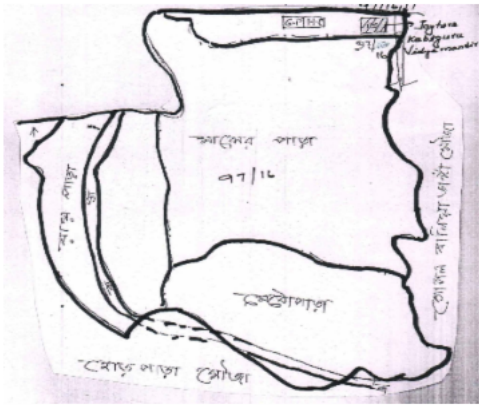

Nazri Naksha