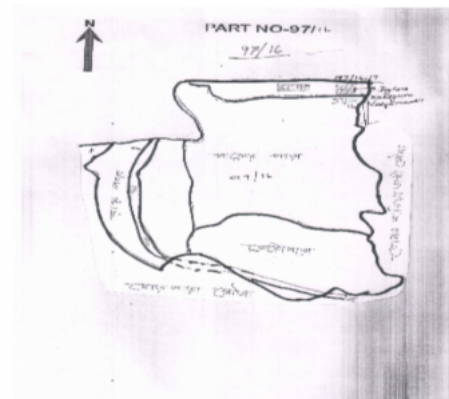

নির্বাচক নিবন্ধন আধিকারিকের স্বাক্ষর

Nazri Naksha

Google Map View

Polling Station Building Front View

Polling Station Front View

Cad View

Key MAP View

1 নাম : রেখা মন্ডল পিতার নাম: লালমোহন মন্ডল বাড়ির নং : n0025 বয়স : 28 লিঙ্গ : মহিলা	IQN0864017 ফটো উপলব্ধ	2 নাম : পিয়ালী আলমান স্বামীর নাম: বাপি আলমান বাড়ির নং : n0214 বয়স : 29 লিঙ্গ : মহিলা	NNR1804806 ফটো উপলব্ধ	3 নাম : ভগীরথ আলমান পিতার নাম: মাদার আলমান বাড়ির নং : n0030 বয়স : 66 লিঙ্গ : পুরুষ	WB/13/086/060243 ফটো উপলব্ধ
4 নাম : কালীদাসী আলমান স্বামীর নাম: ভগীরথ আলমান বাড়ির নং : n0030 বয়স : 58 লিঙ্গ : মহিলা	DKJ2879518 ফটো উপলব্ধ	5 নাম : বাপী আলমান পিতার নাম: ভগীরথ আলমান বাড়ির নং : n0164 বয়স : 35 লিঙ্গ : পুরুষ	NNR0976910 ফটো উপলব্ধ	6 নাম : রাজেন্দ্র আলমান পিতার নাম: ভগীরথ আলমান বাড়ির নং : 0030 বয়স : 30 লিঙ্গ : পুরুষ	NNR1440130 ফটো উপলব্ধ
7 নাম : পূজা আলমান স্বামীর নাম: রাজেন্দ্র আলমান বাড়ির নং : n0218 বয়স : 30 লিঙ্গ : মহিলা	NNR1804921 ফটো উপলব্ধ	8 নাম : তাসলিমা খাতুন পিতার নাম: সুকুরালী মন্ডল বাড়ির নং : না বয়স : 23 লিঙ্গ : মহিলা	NNR2207215 ফটো উপলব্ধ	9 নাম : মারুফা খাতুন (বিবি) স্বামীর নাম: সহীদুল মন্ডল বাড়ির নং : n0251 বয়স : 32 লিঙ্গ : মহিলা	NNR1972298 ফটো উপলব্ধ
10 নাম : রজিনা খাতুন বিবি স্বামীর নাম: ছানোয়ার মন্ডল বাড়ির নং : না বয়স : 29 লিঙ্গ : মহিলা	NNR1980747 ফটো উপলব্ধ	11 নাম : পূর্ণিমা পাল স্বামীর নাম: রাজীব পাল বাড়ির নং : না বয়স : 27 লিঙ্গ : মহিলা	NNR1972744 ফটো উপলব্ধ	12 নাম : অনিমা গাইন(মন্ডল) স্বামীর নাম: প্রভাস গাইন বাড়ির নং : n0140 বয়স : 43 লিঙ্গ : মহিলা	NNR0977223 ফটো উপলব্ধ
13 নাম : সুকদেব ঢালী পিতার নাম: সুকদেব ঢালী বাড়ির নং : n0188 বয়স : 68 লিঙ্গ : পুরুষ	NNR1546043 ফটো উপলব্ধ	14 নাম : শেফালী ঢালী স্বামীর নাম: সুকদেব ঢালী বাড়ির নং : n0189 বয়স : 59 লিঙ্গ : মহিলা	NNR1546068 ফটো উপলব্ধ	15 নাম : শঙ্কর কুমার ঢালী পিতার নাম: সুকদেব ঢালী বাড়ির নং : n0190 বয়স : 42 লিঙ্গ : পুরুষ	NNR1546076 ফটো উপলব্ধ
Q 16 নাম : দীপঙ্কর ঢালী পিতার নাম: সুকদেব ঢালী বাড়ির নং : n0191 বয়স : 37 লিঙ্গ : পুরুষ	NNR1546050 ফটো উপলব্ধ	Q 17 নাম : তাপস ঢালী পিতার নাম: সুকদেব ঢালী বাড়ির নং : n0192 বয়স : 35 লিঙ্গ : পুরুষ	NNR1546035 ফটো উপলব্ধ	18 নাম : গীতা ঢালী (হালদার) স্বামীর নাম: শঙ্কর কুমার ঢালী বাড়ির নং : n0190 বয়স : 29 লিঙ্গ : মহিলা	NNR1874593 ফটো উপলব্ধ
19 নাম : জয়ন্ত তরফদার পিতার নাম: পরিমল তরফদার বাড়ির নং : n0240 বয়স : 27 লিঙ্গ : পুরুষ	NNR1972181 ফটো উপলব্ধ	20 নাম : সাগর তরফদার পিতার নাম: পরিমল তরফদার বাড়ির নং : এন0060 বয়স : 22 লিঙ্গ : পুরুষ	NNR2424620 ফটো উপলব্ধ	21 নাম : সুশান্ত তরফদার পিতার নাম: হাজারী তরফদার বাড়ির নং : 0060 বয়স : 61 লিঙ্গ : পুরুষ	DKJ0130120 ফটো উপলব্ধ
22 নাম : অতশী তরফদার মন্ডল স্বামীর নাম: মিলন তরফদার বাড়ির নং : এন0060 বয়স : 25 লিঙ্গ : মহিলা	NRC1850874 ফটো উপলব্ধ	23 নাম : মান্নি তরফদার স্বামীর নাম: দিবাকর তরফদার বাড়ির নং : এন0063 বয়স : 26 লিঙ্গ : মহিলা	IY1872597 ফটো উপলব্ধ	24 নাম : মিলন তরফদার পিতার নাম: সুশান্ত তরফদার বাড়ির নং : n0060 বয়স : 34 লিঙ্গ : পুরুষ	NNR1313261 ফটো উপলব্ধ
25 নাম : পরিমল তরফদার পিতার নাম: হাজারী তরফদার বাড়ির নং : n0060 বয়স : 50 লিঙ্গ : পুরুষ	WB/13/086/060084 ফটো উপলব্ধ	26 নাম : রমা তরফদার স্বামীর নাম: পরিমল তরফদার বাড়ির নং : n0060 বয়স : 46 লিঙ্গ : মহিলা	DKJ2523165 ফটো উপলব্ধ	27 নাম : পূর্ণিমা তরফদার স্বামীর নাম: সুশান্ত তরফদার বাড়ির নং : 63 বয়স : 54 লিঙ্গ : মহিলা	DKJ3307451 ফটো উপলব্ধ
28 নাম : মুকুল চন্দ্র কুন্ডু পিতার নাম: দেবদাস কুন্ডু বাড়ির নং : n0060 বয়স : 40 লিঙ্গ : পুরুষ	DKJ3203783 ফটো উপলব্ধ	29 নাম : গনেশ তরফদার পিতার নাম: মতিরাম তরফদার বাড়ির নং : n0062 বয়স : 50 লিঙ্গ : পুরুষ	WB/13/086/060300 ফটো উপলব্ধ	30 নাম : সীমা তরফদার স্বামীর নাম: গনেশ তরফদার বাড়ির নং : n0062 বয়স : 43 লিঙ্গ : মহিলা	DKJ2090249 ফটো উপলব্ধ