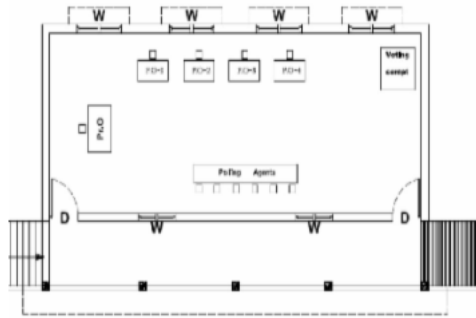

নির্বাচক নিবন্ধন আধিকারিকের স্বাক্ষর

Nazri Naksha

Google Map View

Polling Station Building Front View

Polling Station Front View

Cad View

Key MAP View

বিধানসভা নির্বাচনক্ষেত্রের নং, নাম : 97-গাইঘাটা  
ভাগ নং, নাম : 1-পেয়ারা তলা.