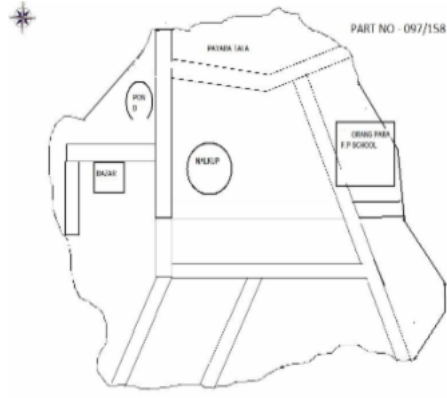

নির্বাচক নিবন্ধন আধিকারিকের স্বাক্ষর

Nazri Naksha

Google Map View

Polling Station Building Front View

Polling Station Front View

Cad View

Key MAP View

বিধানসভা নির্বাচনক্ষেত্রের নং, নাম : 97-গাইঘাটা  
ভাগ নং, নাম : 1-পেয়ারা তলা.