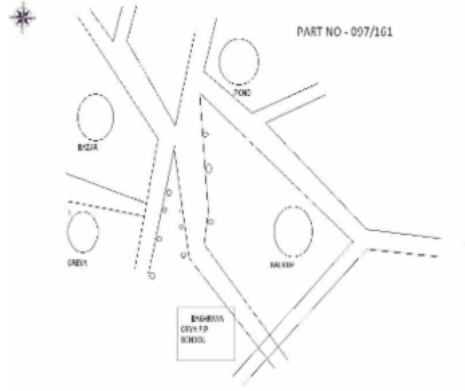

নির্বাচক নিবন্ধন আধিকারিকের স্বাক্ষর

Nazri Naksha

Google Map View

Polling Station Building Front View

Polling Station Front View

Cad View

Key MAP View

বিধানসভা নির্বাচনক্ষেত্রের নং, নাম : 97-গাইঘাটা
ভাগ নং, নাম : 1-কালিবাড়ী পাড়া.