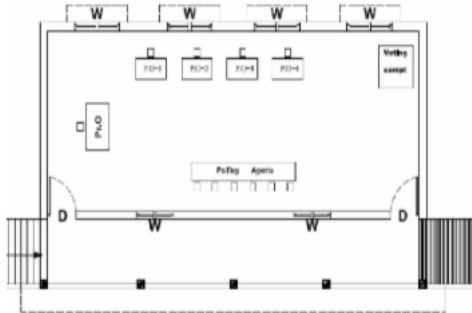

নির্বাচক নিবন্ধন আধিকারিকের স্বাক্ষর

Nazri Naksha

Google Map View

Polling Station Building Front View

Polling Station Front View

Cad View

Key MAP View

| | | | | | |
|---|--------------------------------|--|--------------------------------|--|--------------------------------|
| 1 নাম : ভঞ্জন অধিকারী পিতার নাম: কর্তিক চন্দ্র অধিকারী বাড়ির নং : 50/এ দীপলয় বয়স : 45 লিঙ্গ : পুরুষ | UOR1510171 ফটো উপলব্ধ | 2 নাম : প্রবীর গুহ পিতার নাম: নৃপেন্দ্র লাল গুহ বাড়ির নং : n0072 বয়স : 38 লিঙ্গ : পুরুষ | NNR1111871 ফটো উপলব্ধ | 3 নাম : সঞ্জয় গুহ পিতার নাম: নৃপেন্দ্র লাল গুহ বাড়ির নং : n0071 বয়স : 45 লিঙ্গ : পুরুষ | NNR1111863 ফটো উপলব্ধ |
| 4 নাম : মিনু গুহ স্বামীর নাম: সমরেন্দ্র নাথ গুহ বাড়ির নং : 0255 বয়স : 68 লিঙ্গ : মহিলা | REO1256759 ফটো উপলব্ধ | 5 নাম : শশ্বত গুহ মায়ের নাম: মালবিকা গুহ বাড়ির নং : বয়স : 21 লিঙ্গ : পুরুষ | NNR2399939 ফটো উপলব্ধ | 6 নাম : মালবিকা গুহ (সরকার) স্বামীর নাম: চন্দ্র গুহ বাড়ির নং : n0045 বয়স : 56 লিঙ্গ : মহিলা | NNR1233584 ফটো উপলব্ধ |
| 7 নাম : লিপিকা গুহরায় (দাস) স্বামীর নাম: হরপ্রসাদ গুহরায় বাড়ির নং : n0025 বয়স : 50 লিঙ্গ : মহিলা | GWZ2974343 ফটো উপলব্ধ | 8 নাম : হরপ্রসাদ গুহরায় পিতার নাম: কৃষ্ণগোপাল গুহরায় বাড়ির নং : n0025 বয়স : 59 লিঙ্গ : পুরুষ | WB/13/088/390016 ফটো উপলব্ধ | 9 নাম : সরস্বতী গুহরায় স্বামীর নাম: শ্যামাপ্রসাদ গুহরায় বাড়ির নং : n0025 বয়স : 61 লিঙ্গ : মহিলা | WB/13/088/390228 ফটো উপলব্ধ |
| 10 নাম : মঞ্জুরী গুহরায় পিতার নাম: হরপ্রসাদ গুহরায় বাড়ির নং : n0317 বয়স : 27 লিঙ্গ : মহিলা | NNR1843622 ফটো উপলব্ধ | 11 নাম : কাবেরী গুহ রায় পিতার নাম: হরপ্রসাদ গুহা রয় বাড়ির নং : বয়স : 21 লিঙ্গ : মহিলা | NNR2399871 ফটো উপলব্ধ | 12 নাম : শিখা গাঙ্গুলী (চক্রবর্তী) স্বামীর নাম: জ্যোতি শংকর গাঙ্গুলী বাড়ির নং : n0016 বয়স : 43 লিঙ্গ : মহিলা | GWZ2240968 ফটো উপলব্ধ |
| 13 নাম : জ্যোতিশঙ্কর গাঙ্গুলী পিতার নাম: বিমল গাঙ্গুলী বাড়ির নং : n0016 বয়স : 57 লিঙ্গ : পুরুষ | WB/13/088/390033 ফটো উপলব্ধ | 14 নাম : দিপালী গাঙ্গুলী স্বামীর নাম: বিমল গাঙ্গুলী বাড়ির নং : n0016 বয়স : 76 লিঙ্গ : মহিলা | WB/13/088/390064 ফটো উপলব্ধ | 15 নাম : সৃজনী গাঙ্গুলী পিতার নাম: জ্যোতি শঙ্কর গাঙ্গুলী বাড়ির নং : জানাফুল বয়স : 23 লিঙ্গ : মহিলা | NNR2248813 ফটো উপলব্ধ |
| 16 নাম : রামপ্রসাদ ঘোষ পিতার নাম: পরেশ চন্দ্র ঘোষ বাড়ির নং : n0024 বয়স : 51 লিঙ্গ : পুরুষ | WB/13/088/390058 ফটো উপলব্ধ | 17 নাম : শুভজিৎ ঘোষ পিতার নাম: স্বপন ঘোষ বাড়ির নং : 128 বয়স : 33 লিঙ্গ : পুরুষ | NNR1233717 ফটো উপলব্ধ | 18 নাম : চীরঞ্জিৎ ঘোষ পিতার নাম: গোবিন্দ ঘোষ বাড়ির নং : n0015 বয়স : 39 লিঙ্গ : পুরুষ | GWZ2509453 ফটো উপলব্ধ |
| 19 নাম : বনিতা ঘোষ স্বামীর নাম: গোবিন্দ ঘোষ বাড়ির নং : n0015 বয়স : 61 লিঙ্গ : মহিলা | WB/13/088/390384 ফটো উপলব্ধ | 20 নাম : গোবিন্দ ঘোষ পিতার নাম: অনিল ঘোষ বাড়ির নং : n0015 বয়স : 71 লিঙ্গ : পুরুষ | WB/13/088/390093 ফটো উপলব্ধ | 21 নাম : শুভজিৎ ঘোষ পিতার নাম: গোপাল ঘোষ বাড়ির নং : n0015 বয়স : 39 লিঙ্গ : পুরুষ | GWZ2509446 ফটো উপলব্ধ |
| 22 নাম : কুম্ভা ঘোষ স্বামীর নাম: গোপাল ঘোষ বাড়ির নং : n0015 বয়স : 61 লিঙ্গ : মহিলা | WB/13/088/390382 ফটো উপলব্ধ | 23 নাম : গোপাল ঘোষ পিতার নাম: অনিল ঘোষ বাড়ির নং : n0015 বয়স : 71 লিঙ্গ : পুরুষ | WB/13/088/390366 ফটো উপলব্ধ | 24 নাম : বাসুদেব ঘোষ পিতার নাম: আদানাথ ঘোষ বাড়ির নং : n0293 বয়স : 47 লিঙ্গ : পুরুষ | NNR1705375 ফটো উপলব্ধ |
| 25 নাম : চৈতালী চন্দ্র (ব্যানার্জী) স্বামীর নাম: অমরেশ চন্দ্র বাড়ির নং : n0065 বয়স : 48 লিঙ্গ : মহিলা | NNR0637983 ফটো উপলব্ধ | 26 নাম : নিত্যানন্দ ঘোষ পিতার নাম: সুধন্য ঘোষ বাড়ির নং : 0282 বয়স : 37 লিঙ্গ : পুরুষ | NNR1750918 ফটো উপলব্ধ | 27 নাম : রনজিৎ ঘোষ পিতার নাম: রতন ঘোষ বাড়ির নং : n0056 বয়স : 45 লিঙ্গ : পুরুষ | GWZ2892313 ফটো উপলব্ধ |
| 28 নাম : শিখা ঘোষ পিতার নাম: কিরন চন্দ্র ঘোষ বাড়ির নং : n0065 বয়স : 66 লিঙ্গ : মহিলা | NNR1506328 ফটো উপলব্ধ | 29 নাম : কেনারাম ঘোষ পিতার নাম: দেবপ্রসাদ ঘোষ বাড়ির নং : n0076 বয়স : 44 লিঙ্গ : পুরুষ | GWZ2250751 ফটো উপলব্ধ | 30 নাম : অরিনজিৎ ঘোষ পিতার নাম: গোপালচন্দ্র ঘোষ বাড়ির নং : n0015 বয়স : 38 লিঙ্গ : পুরুষ | NNR0932319 ফটো উপলব্ধ |