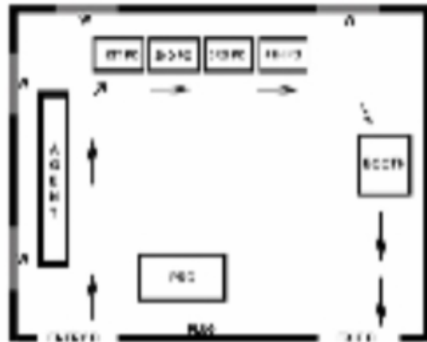

নির্বাচক নিবন্ধন আধিকারিকের স্বাক্ষর

Nazri Naksha

Google Map View

Polling Station Building Front View

Polling Station Front View

Cad View

Key MAP View

1 নাম : শম্ভু রায় পিতার নাম: দীপক কুমার রায় বাড়ির নং : N0113 বয়স : 33 লিঙ্গ : পুরুষ	NNR1191675 ফটো উপলব্ধ	2 নাম : কালীমতী ঢালী স্বামীর নাম: সুবোল কুমার ঢালী বাড়ির নং : n0322 বয়স : 41 লিঙ্গ : মহিলা	NNR1972546 ফটো উপলব্ধ	3 নাম : সঞ্জিত রায় পিতার নাম: কাঞ্চন রায় বাড়ির নং : n0133 বয়স : 47 লিঙ্গ : পুরুষ	DKJ1592666 ফটো উপলব্ধ
4 নাম : অনুশ্রী সরকার স্বামীর নাম: দীপংকর সরকার বাড়ির নং : n0321 বয়স : 32 লিঙ্গ : মহিলা	YGV1211911 ফটো উপলব্ধ	5 নাম : ফ লম্বালা বণিক স্বামীর নাম: শিবশংকর বণিক বাড়ির নং : না বয়স : 25 লিঙ্গ : মহিলা	NNR1999820 ফটো উপলব্ধ	6 নাম : সুস্মিতা তরফদার পিতার নাম: রমেশ তরফদার বাড়ির নং : 008 বয়স : 25 লিঙ্গ : মহিলা	NNR1999887 ফটো উপলব্ধ
7 নাম : সুবোল কুমার ঢালি পিতার নাম: ভদ্রনাথ ঢালি বাড়ির নং : 0322 বয়স : 46 লিঙ্গ : পুরুষ	NNR1999895 ফটো উপলব্ধ	8 নাম : বাসন্তী সরকার পিতার নাম: সঞ্জীব সাকর বাড়ির নং : 316 বয়স : 26 লিঙ্গ : মহিলা	NNR1999903 ফটো উপলব্ধ	9 নাম : মঙ্গল সরকার পিতার নাম: রণজীত সরকার বাড়ির নং : 00111 বয়স : 28 লিঙ্গ : পুরুষ	NNR1999911 ফটো উপলব্ধ
10 নাম : স্বসাগী সরদার মায়ের নাম: পরিতোষ সরদার বাড়ির নং : না বয়স : 45 লিঙ্গ : মহিলা	NNR1999929 ফটো উপলব্ধ	11 নাম : কাঞ্চন রায় পিতার নাম: নীলমণি রায় বাড়ির নং : n0133 বয়স : 75 লিঙ্গ : পুরুষ	DKJ0137125 ফটো উপলব্ধ	12 নাম : মুনমুন বিশ্বাস রায় স্বামীর নাম: সঞ্জিত রায় বাড়ির নং : n0133 বয়স : 36 লিঙ্গ : মহিলা	NNR1313782 ফটো উপলব্ধ
13 নাম : সুমিত্রা রায় স্বামীর নাম: কাঞ্চন রায় বাড়ির নং : n0133 বয়স : 66 লিঙ্গ : মহিলা	DKJ0137133 ফটো উপলব্ধ	14 নাম : দিলীপকুমার রায় পিতার নাম: কৃষ্ণমোহন রায় বাড়ির নং : n0113 বয়স : 60 লিঙ্গ : পুরুষ	DKJ0137190 ফটো উপলব্ধ	15 নাম : ফাল্গুনী গাইন স্বামীর নাম: প্রশান্ত গাইন বাড়ির নং : n0192 বয়স : 38 লিঙ্গ : মহিলা	DKJ3203791 ফটো উপলব্ধ
16 নাম : সাগর তরফদার পিতার নাম: আম্মাল তরফদার বাড়ির নং : 315 বয়স : 26 লিঙ্গ : পুরুষ	NNR1999861 ফটো উপলব্ধ	17 নাম : প্রনব কুমার রায় পিতার নাম: প্রভাত রায় বাড়ির নং : n0113 বয়স : 51 লিঙ্গ : পুরুষ	DKJ0137216 ফটো উপলব্ধ	18 নাম : সুসমা পাইক পিতার নাম: উদয় চন্দ্র পাইক বাড়ির নং : এন0113 বয়স : 34 লিঙ্গ : মহিলা	REO1469287 ফটো উপলব্ধ
19 নাম : পিয়ালী কুন্ডু পিতার নাম: বিপুল কুন্ডু বাড়ির নং : n0034 বয়স : 29 লিঙ্গ : মহিলা	NNR1874999 ফটো উপলব্ধ	20 নাম : দীপময় কুন্ডু পিতার নাম: ধনঞ্জয় কুন্ডু বাড়ির নং : এন0034 বয়স : 24 লিঙ্গ : পুরুষ	NNR2207413 ফটো উপলব্ধ	21 নাম : সন্দীপ কুন্ডু পিতার নাম: স্বপন কুন্ডু বাড়ির নং : না বয়স : 22 লিঙ্গ : পুরুষ	NNR2494789 ফটো উপলব্ধ
22 নাম : স্বপন কুন্ডু পিতার নাম: মাধব কুন্ডু বাড়ির নং : n0034 বয়স : 65 লিঙ্গ : পুরুষ	WB/13/086/063274 ফটো উপলব্ধ	23 নাম : বিষ্ণুপ্রিয়া কুন্ডু স্বামীর নাম: স্বপন কুন্ডু বাড়ির নং : n0034 বয়স : 53 লিঙ্গ : মহিলা	WB/13/086/063302 ফটো উপলব্ধ	24 নাম : বিপুল কুন্ডু পিতার নাম: মাধব কুন্ডু বাড়ির নং : n0034 বয়স : 55 লিঙ্গ : পুরুষ	NNR2364149 ফটো উপলব্ধ
25 নাম : সাগরিকা কুন্ডু স্বামীর নাম: বিপুল কুন্ডু বাড়ির নং : n0034 বয়স : 49 লিঙ্গ : মহিলা	DKJ0134098 ফটো উপলব্ধ	26 নাম : ধনঞ্জয় কুন্ডু পিতার নাম: মাধব কুন্ডু বাড়ির নং : n0034 বয়স : 51 লিঙ্গ : পুরুষ	WB/13/086/063458 ফটো উপলব্ধ	27 নাম : দিপালী কুন্ডু স্বামীর নাম: ধনঞ্জয় কুন্ডু বাড়ির নং : n0034 বয়স : 49 লিঙ্গ : মহিলা	DKJ1591601 ফটো উপলব্ধ
28 নাম : সোনালী কুন্ডু স্বামীর নাম: রতন কুন্ডু বাড়ির নং : n0191 বয়স : 50 লিঙ্গ : মহিলা	DKJ0138669 ফটো উপলব্ধ	29 নাম : আশুতোষ গাইন পিতার নাম: সত্যেন্দ্রনাথ গাইন বাড়ির নং : n0005 বয়স : 46 লিঙ্গ : পুরুষ	DKJ1592278 ফটো উপলব্ধ	30 নাম : মহিতোষ গাইন পিতার নাম: সত্যেন্দ্র নাথ গাইন বাড়ির নং : n0005 বয়স : 41 লিঙ্গ : পুরুষ	DKJ2814408 ফটো উপলব্ধ