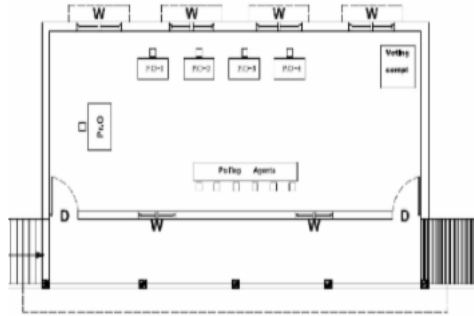

নির্বাচক নিবন্ধন আধিকারিকের স্বাক্ষর

Nazri Naksha

Google Map View

Polling Station Building Front View

Polling Station Front View

Cad View

Key MAP View

1 নাম : কল্লোল দাস পিতার নাম: কার্তিক দাস বাড়ির নং : প্রতাপনগর বয়স : 44 লিঙ্গ : পুরুষ	GWZ2237642 ফটো উপলব্ধ	2 নাম : প্রিয়ান্বিতা দাস বিশ্বাস স্বামীর নাম: কল্লোল দাস বাড়ির নং : এন0001 বয়স : 40 লিঙ্গ : মহিলা	CRZ3140951 ফটো উপলব্ধ	3 নাম : অসীম কুমার দাস পিতার নাম: বেদ্য নাথ দাস বাড়ির নং : এন0112 বয়স : 63 লিঙ্গ : পুরুষ	GWZ1618958 ফটো উপলব্ধ
4 নাম : রঞ্জিত সেন পিতার নাম: কল্লোল পদ সেন বাড়ির নং : 1234 বয়স : 68 লিঙ্গ : পুরুষ	AHY2707123 ফটো উপলব্ধ	5 নাম : সত্য পাল পিতার নাম: পৌর পাল বাড়ির নং : এন0321 বয়স : 51 লিঙ্গ : পুরুষ	UHM2366565 ফটো উপলব্ধ	6 নাম : বাবুলাল অধিকারী পিতার নাম: কালচাঁদ অধিকারী বাড়ির নং : এন0321 বয়স : 65 লিঙ্গ : পুরুষ	WB/13/088/378464 ফটো উপলব্ধ
7 নাম : রিঙ্কি পাল স্বামীর নাম: বুদ্ধ দেব পাল বাড়ির নং : এন0321 বয়স : 29 লিঙ্গ : মহিলা	NNR2249449 ফটো উপলব্ধ	8 নাম : সাথী সেন পিতার নাম: সমীর সেন বাড়ির নং : এন0321 বয়স : 30 লিঙ্গ : মহিলা	NNR1940097 ফটো উপলব্ধ	9 নাম : আকাশ কুণ্ডু পিতার নাম: লক্ষ্মণ কুণ্ডু বাড়ির নং : এন0314 বয়স : 25 লিঙ্গ : পুরুষ	NNR2017259 ফটো উপলব্ধ
10 নাম : স্বপন কুমার কুন্ডু পিতার নাম: মনীন্দ্রলাল কুন্ডু বাড়ির নং : n0029 বয়স : 64 লিঙ্গ : পুরুষ	WB/13/088/378052 ফটো উপলব্ধ	11 নাম : মামনি নন্দী কুণ্ডু স্বামীর নাম: সার্থকী নন্দী বাড়ির নং : n0013 বয়স : 30 লিঙ্গ : মহিলা	NNR1637677 ফটো উপলব্ধ	12 নাম : সুচিত্রা রায় স্বামীর নাম: চিত্তরায় বাড়ির নং : এন0013 বয়স : 40 লিঙ্গ : মহিলা	NNR2249431 ফটো উপলব্ধ
13 নাম : গীতা কুন্ডু স্বামীর নাম: স্বপ্ন কুমার কুণ্ডু বাড়ির নং : n0029 বয়স : 61 লিঙ্গ : মহিলা	NNR2080216 ফটো উপলব্ধ	14 নাম : অর্নাব পাল পিতার নাম: তরুণ কান্তি পাল বাড়ির নং : N0032 বয়স : 24 লিঙ্গ : পুরুষ	NNR2111094 ফটো উপলব্ধ	15 নাম : সৌমিত্রা কুণ্ডু স্বামীর নাম: গোবিন্দ কুন্ডু বাড়ির নং : 0030 বয়স : 36 লিঙ্গ : মহিলা	SKE0356733 ফটো উপলব্ধ
16 নাম : সঞ্জিত রায় পিতার নাম: কৃষ্ণপদ রায় বাড়ির নং : 13 বয়স : 28 লিঙ্গ : পুরুষ	NNR1751387 ফটো উপলব্ধ	17 নাম : জলি কুন্ডু পিতার নাম: সুশীল কুন্ডু বাড়ির নং : 0124 বয়স : 29 লিঙ্গ : মহিলা	NNR1751403 ফটো উপলব্ধ	18 নাম : অনিতা কুন্ডু স্বামীর নাম: নিরঞ্জন কুন্ডু বাড়ির নং : n0013 বয়স : 61 লিঙ্গ : মহিলা	NNR2100741 ফটো উপলব্ধ
19 নাম : নুপূর কুন্ডু স্বামীর নাম: গোপী কুন্ডু বাড়ির নং : এন0 বয়স : 41 লিঙ্গ : মহিলা	NNR1850874 ফটো উপলব্ধ	20 নাম : গোপি কুন্ডু পিতার নাম: অক্ষয় কুন্ডু বাড়ির নং : এন0 বয়স : 45 লিঙ্গ : পুরুষ	NNR1850882 ফটো উপলব্ধ	21 নাম : তপন কুমার কুণ্ডু পিতার নাম: মনীন্দ্র কুন্ডু বাড়ির নং : n0031 বয়স : 66 লিঙ্গ : পুরুষ	NNR2358760 ফটো উপলব্ধ
22 নাম : বিশ্বজিৎ সেন পিতার নাম: দিলীপ সেন বাড়ির নং : n0084 বয়স : 39 লিঙ্গ : পুরুষ	GWZ2897429 ফটো উপলব্ধ	23 নাম : শান্তিরানী কুন্ডু পিতার নাম: জগন্নাথ কুন্ডু বাড়ির নং : N-268 বয়স : 27 লিঙ্গ : মহিলা	NNR1898949 ফটো উপলব্ধ	24 নাম : সুদীপ কুন্ডু পিতার নাম: স্বপন কুমার কুন্ডু বাড়ির নং : n0432 বয়স : 27 লিঙ্গ : পুরুষ	NNR1843283 ফটো উপলব্ধ
25 নাম : নিরঞ্জন কুন্ডু পিতার নাম: রাজকুমার কুন্ডু বাড়ির নং : n0013 বয়স : 71 লিঙ্গ : পুরুষ	WB/13/088/378538 ফটো উপলব্ধ	26 নাম : কৃষ্ণপদ রায় পিতার নাম: অধীর রায় বাড়ির নং : 13 বয়স : 60 লিঙ্গ : পুরুষ	GWZ2779387 ফটো উপলব্ধ	27 নাম : বীনা রায় স্বামীর নাম: কৃষ্ণপদ রায় বাড়ির নং : 13 বয়স : 52 লিঙ্গ : মহিলা	GWZ2779395 ফটো উপলব্ধ
28 নাম : চিত্ত রায় পিতার নাম: অধীর রায় বাড়ির নং : 13 বয়স : 48 লিঙ্গ : পুরুষ	NNR1234160 ফটো উপলব্ধ	29 নাম : বাপন কুণ্ডু পিতার নাম: নিরঞ্জন কুণ্ডু বাড়ির নং : n0013 বয়স : 45 লিঙ্গ : পুরুষ	GWZ2238152 ফটো উপলব্ধ	30 নাম : স্বপন কুণ্ডু পিতার নাম: নিরঞ্জন কুণ্ডু বাড়ির নং : n0013 বয়স : 41 লিঙ্গ : পুরুষ	GWZ2237527 ফটো উপলব্ধ