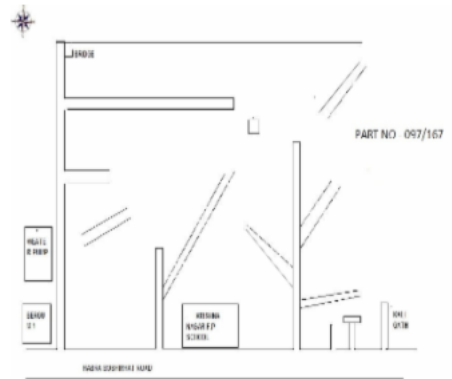

নির্বাচক নিবন্ধন আধিকারিকের স্বাক্ষর

Nazri Naksha

Google Map View

Polling Station Building Front View

Polling Station Front View

Cad View

Key MAP View

1 নাম : মাধুরী (কীর্তনীয়া)হাওলাদার স্বামীর নাম: সুনীল হাওলাদার বাড়ির নং : n0276 বয়স : 42 লিঙ্গ : মহিলা	GWZ2252047 ফটো উপলব্ধ	2 নাম : কনক অধিকারী স্বামীর নাম: নিমাই অধিকারী বাড়ির নং : n0043 বয়স : 68 লিঙ্গ : মহিলা	GWZ1605526 ফটো উপলব্ধ	3 নাম : পিনাকী অধিকারী পিতার নাম: প্রসন্ন অধিকারী বাড়ির নং : n0204 বয়স : 49 লিঙ্গ : পুরুষ	NNR1374750 ফটো উপলব্ধ
4 নাম : সবিতা অধিকারী(রায়) স্বামীর নাম: পিন্টু অধিকারী বাড়ির নং : n0043 বয়স : 33 লিঙ্গ : মহিলা	NNR1638402 ফটো উপলব্ধ	5 নাম : পিন্টু অধিকারী পিতার নাম: নিমাই অধিকারী বাড়ির নং : n0043 বয়স : 41 লিঙ্গ : পুরুষ	GWZ2518397 ফটো উপলব্ধ	6 নাম : দীপ্ত কুমার দাস পিতার নাম: অর্জুন কুমার দাস বাড়ির নং : n0302 বয়স : 27 লিঙ্গ : পুরুষ	NNR1841386 ফটো উপলব্ধ
7 নাম : রিনা কয়াল স্বামীর নাম: শ্যামল কয়াল বাড়ির নং : 313 বয়স : 44 লিঙ্গ : মহিলা	NNR1235183 ফটো উপলব্ধ	8 নাম : শ্যামল কয়াল পিতার নাম: সদানন্দ কয়াল বাড়ির নং : 326 বয়স : 43 লিঙ্গ : পুরুষ	GWZ2792752 ফটো উপলব্ধ	9 নাম : গোবিন্দ কর্মকার পিতার নাম: দশরথ কর্মকার বাড়ির নং : n0055 বয়স : 33 লিঙ্গ : পুরুষ	NNR1114354 ফটো উপলব্ধ
10 নাম : দুলাল কর্মকার পিতার নাম: দশরথ কর্মকার বাড়ির নং : এন0754 বয়স : 41 লিঙ্গ : পুরুষ	GWZ2518967 ফটো উপলব্ধ	11 নাম : যমুনা কর্মকার স্বামীর নাম: দশরথ কর্মকার বাড়ির নং : n0055 বয়স : 65 লিঙ্গ : মহিলা	NNR2392397 ফটো উপলব্ধ	12 নাম : সুপর্ণা কর্মকার মায়ের নাম: যমুনা কর্মকার বাড়ির নং : এন0055 বয়স : 23 লিঙ্গ : মহিলা	NNR2401552 ফটো উপলব্ধ
13 নাম : সুবল কুলু পিতার নাম: নিকুঞ্জ কুলু বাড়ির নং : n0032 বয়স : 77 লিঙ্গ : পুরুষ	NNR2207561 ফটো উপলব্ধ	14 নাম : সুকুমার কুলু পিতার নাম: সুবল কুলু বাড়ির নং : n0032 বয়স : 47 লিঙ্গ : পুরুষ	GWZ1605682 ফটো উপলব্ধ	15 নাম : স্বর্ণ কুলু (বালা) স্বামীর নাম: সুকুমার কুলু বাড়ির নং : n0032 বয়স : 38 লিঙ্গ : মহিলা	LLR3205036 ফটো উপলব্ধ
16 নাম : বিউটি কীর্তনীয়া স্বামীর নাম: নির্মল কীর্তনীয়া বাড়ির নং : n0157 বয়স : 50 লিঙ্গ : মহিলা	GWZ2531978 ফটো উপলব্ধ	17 নাম : বাপ্পা ঘরামী পিতার নাম: বিভূতী ঘরামী বাড়ির নং : n0157 বয়স : 29 লিঙ্গ : পুরুষ	NNR1678291 ফটো উপলব্ধ	18 নাম : বাসুদেব কীর্তনীয়া পিতার নাম: দেবদাস কীর্তনীয়া বাড়ির নং : 112 বয়স : 53 লিঙ্গ : পুরুষ	GWZ2787455 ফটো উপলব্ধ
19 নাম : দিশা কীর্তনীয়া পিতার নাম: বাসুদেব কীর্তনীয়া বাড়ির নং : 112 বয়স : 21 লিঙ্গ : মহিলা	NNR2503373 ফটো উপলব্ধ	20 নাম : দয়াময় কীর্তনীয়া পিতার নাম: দেবদাস কীর্তনীয়া বাড়ির নং : n0103 বয়স : 71 লিঙ্গ : পুরুষ	NNR2090736 ফটো উপলব্ধ	21 নাম : দোলা মাঝি কীর্তনীয়া স্বামীর নাম: বিশুজিৎ মাঝি বাড়ির নং : n0103 বয়স : 31 লিঙ্গ : মহিলা	GWZ2252039 ফটো উপলব্ধ
22 নাম : অঞ্জনা কীর্তনীয়া স্বামীর নাম: পরিমল কীর্তনীয়া বাড়ির নং : n0063 বয়স : 44 লিঙ্গ : মহিলা	GWZ1603919 ফটো উপলব্ধ	23 নাম : স্বপন পাল পিতার নাম: অনন্ত পাল বাড়ির নং : 0010 বয়স : 52 লিঙ্গ : পুরুষ	TYK2584019 ফটো উপলব্ধ	24 নাম : পাপিয়া কীর্তনীয়া পিতার নাম: পরিমল কীর্তনীয়া বাড়ির নং : 67 বয়স : 28 লিঙ্গ : মহিলা	NNR1752443 ফটো উপলব্ধ
25 নাম : মিতা সরকার কীর্তনীয়া স্বামীর নাম: বাসুদেব কীর্তনীয়া বাড়ির নং : 112 বয়স : 43 লিঙ্গ : মহিলা	GWZ2788149 ফটো উপলব্ধ	26 নাম : গীতা কীর্তনীয়া স্বামীর নাম: দয়াময় কীর্তনীয়া বাড়ির নং : n0103 বয়স : 58 লিঙ্গ : মহিলা	NNR2090751 ফটো উপলব্ধ	27 নাম : পলাশ কীর্তনীয়া পিতার নাম: দেবদাস কীর্তনীয়া বাড়ির নং : 112 বয়স : 35 লিঙ্গ : পুরুষ	NNR1235720 ফটো উপলব্ধ
Q 28 নাম : রাজু পাল পিতার নাম: স্বপন পাল বাড়ির নং : 0010 বয়স : 27 লিঙ্গ : পুরুষ	NNR2548071 ফটো উপলব্ধ	Q 29 নাম : সোমা পাল পিতার নাম: স্বপন পাল বাড়ির নং : 0010 বয়স : 24 লিঙ্গ : মহিলা	NNR2548063 ফটো উপলব্ধ	30 নাম : পরিমল কীর্তনীয়া পিতার নাম: মনোহর কীর্তনীয়া বাড়ির নং : 67 বয়স : 45 লিঙ্গ : পুরুষ	GWZ2787463 ফটো উপলব্ধ