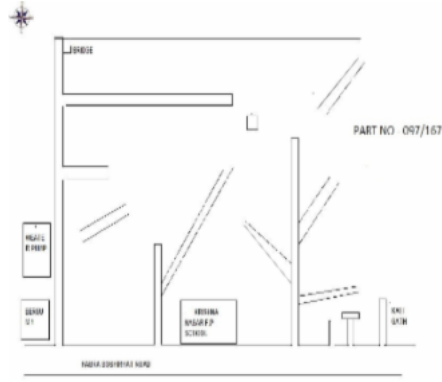

Nazri Naksha