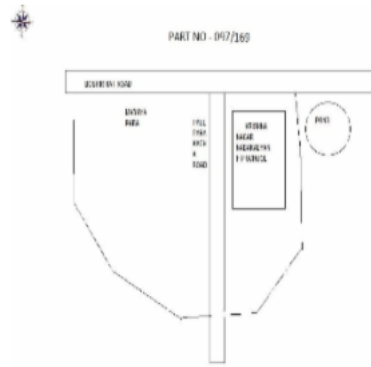

নির্বাচক নিবন্ধন আধিকারিকের স্বাক্ষর

Nazri Naksha

Google Map View

Polling Station Building Front View

Polling Station Front View

Cad View

Key MAP View

1 নাম : অঙ্কিতা (পাল)হালদার স্বামীর নাম: সুখেন্দু নারায়ন হালদার বাড়ির নং : n0049 বয়স : 38 লিঙ্গ : মহিলা	GWZ2785301 ফটো উপলব্ধ	2 নাম : সাথী গাইন পিতার নাম: বৈষ্ণব গাইন বাড়ির নং : এন0081 বয়স : 23 লিঙ্গ : মহিলা	NNR2250454 ফটো উপলব্ধ	3 নাম : পুষ্প গাইন স্বামীর নাম: অনন্ত গাইন বাড়ির নং : n0352 বয়স : 62 লিঙ্গ : মহিলা	NNR1929520 ফটো উপলব্ধ
4 নাম : সুপ্রিয়া গাইন বিশ্বাস স্বামীর নাম: অমলেন্দু গাইন বাড়ির নং : n0371 বয়স : 28 লিঙ্গ : মহিলা	NNR1929710 ফটো উপলব্ধ	5 নাম : কমলেশ ঘোষ পিতার নাম: ইঞ্জরী ঘোষ বাড়ির নং : n0058 বয়স : 56 লিঙ্গ : পুরুষ	NNR1115104 ফটো উপলব্ধ	6 নাম : পুতুল ঘোষ স্বামীর নাম: গণেশ ঘোষ বাড়ির নং : এন0052 বয়স : 40 লিঙ্গ : মহিলা	NNR2250546 ফটো উপলব্ধ
7 নাম : দিপান্বিতা ঘোষ মায়ের নাম: রিতা ঘোষ বাড়ির নং : এন0052 বয়স : 24 লিঙ্গ : মহিলা	NNR2250439 ফটো উপলব্ধ	8 নাম : রীতা ঘোষ(মজুমদার) স্বামীর নাম: দিলীপ ঘোষ বাড়ির নং : n0052 বয়স : 50 লিঙ্গ : মহিলা	NNR2471084 ফটো উপলব্ধ	9 নাম : প্রিয়ঙ্কা ঘোষ স্বামীর নাম: শংকর ঘোষ বাড়ির নং : N0145 বয়স : 32 লিঙ্গ : মহিলা	YDY0932301 ফটো উপলব্ধ
10 নাম : তরুন ঘোষ পিতার নাম: হরিপদ ঘোষ বাড়ির নং : n0026 বয়স : 54 লিঙ্গ : পুরুষ	NNR2388312 ফটো উপলব্ধ	11 নাম : শঙ্করী ঘোষ স্বামীর নাম: তরুন ঘোষ বাড়ির নং : বোরো পুল বয়স : 44 লিঙ্গ : মহিলা	GWZ2519692 ফটো উপলব্ধ	12 নাম : সুকান্ত ঘোষ পিতার নাম: নারায়ণ চন্দ্র ঘোষ বাড়ির নং : n0022 বয়স : 55 লিঙ্গ : পুরুষ	NNR2093482 ফটো উপলব্ধ
13 নাম : ভারতী ঘোষ স্বামীর নাম: নারায়ণ চন্দ্র ঘোষ বাড়ির নং : n0022 বয়স : 76 লিঙ্গ : মহিলা	NNR2508604 ফটো উপলব্ধ	14 নাম : তপন ঘোষ পিতার নাম: অবনী ঘোষ বাড়ির নং : n0028 বয়স : 60 লিঙ্গ : পুরুষ	NNR2377091 ফটো উপলব্ধ	15 নাম : বিলিক ঘোষ পিতার নাম: অজিত ঘোষ বাড়ির নং : 0020 বয়স : 28 লিঙ্গ : মহিলা	NNR1753300 ফটো উপলব্ধ
16 নাম : অনামিকা ঘোষ পাল স্বামীর নাম: সুজয় ঘোষ বাড়ির নং : এন0021 বয়স : 30 লিঙ্গ : মহিলা	YGV1389592 ফটো উপলব্ধ	17 নাম : মনিমালা মল্লিক সরকার স্বামীর নাম: শুভ মল্লিক বাড়ির নং : N27 বয়স : 28 লিঙ্গ : মহিলা	NNR1747740 ফটো উপলব্ধ	18 নাম : অশোক ঘোষ পিতার নাম: মনীন্দ্র ঘোষ বাড়ির নং : n0006 বয়স : 67 লিঙ্গ : পুরুষ	NNR2391050 ফটো উপলব্ধ
19 নাম : শান্তনু ঘোষ পিতার নাম: মানিক ঘোষ বাড়ির নং : এন0314 বয়স : 22 লিঙ্গ : পুরুষ	NNR2402089 ফটো উপলব্ধ	20 নাম : গোপাল ঘোষ মায়ের নাম: শেফালী ঘোষ বাড়ির নং : n0013 বয়স : 39 লিঙ্গ : পুরুষ	GWZ2681880 ফটো উপলব্ধ	21 নাম : পিকু ঘোষ স্বামীর নাম: স্বপন ঘোষ বাড়ির নং : n0026 বয়স : 53 লিঙ্গ : মহিলা	NNR2464279 ফটো উপলব্ধ
22 নাম : সবিতা ঘোষ স্বামীর নাম: পুরুষ ঘোষ বাড়ির নং : n0336 বয়স : 34 লিঙ্গ : মহিলা	NNR1840891 ফটো উপলব্ধ	23 নাম : সুমন ঘোষ পিতার নাম: বরুন ঘোষ বাড়ির নং : এন0009 বয়স : 27 লিঙ্গ : পুরুষ	NNR1840693 ফটো উপলব্ধ	24 নাম : পাপাই ঘোষ পিতার নাম: নিমল ঘোষ বাড়ির নং : n0008 বয়স : 33 লিঙ্গ : পুরুষ	NNR1236173 ফটো উপলব্ধ
25 নাম : অঞ্জনা ঘোষ স্বামীর নাম: অশোক ঘোষ বাড়ির নং : n0019 বয়স : 53 লিঙ্গ : মহিলা	NNR2471605 ফটো উপলব্ধ	26 নাম : অঙ্কিতা ঘোষ পিতার নাম: আদেশ ঘোষ বাড়ির নং : 0025 বয়স : 28 লিঙ্গ : মহিলা	NNR1753326 ফটো উপলব্ধ	27 নাম : শয়ান ঘোষ পিতার নাম: হিমাংশু ঘোষ বাড়ির নং : এন0011 বয়স : 23 লিঙ্গ : পুরুষ	NNR2250595 ফটো উপলব্ধ
28 নাম : সুস্মিতা ঘোষ স্বামীর নাম: সমীর ঘোষ বাড়ির নং : এন0016 বয়স : 29 লিঙ্গ : মহিলা	YDY1259498 ফটো উপলব্ধ	29 নাম : আকাশ ঘোষ পিতার নাম: শংকর ঘোষ বাড়ির নং : এন0248 বয়স : 23 লিঙ্গ : পুরুষ	NNR2250603 ফটো উপলব্ধ	30 নাম : তপতী ঘোষ স্বামীর নাম: অরুন ঘোষ বাড়ির নং : 8 বয়স : 42 লিঙ্গ : মহিলা	NNR0933077 ফটো উপলব্ধ