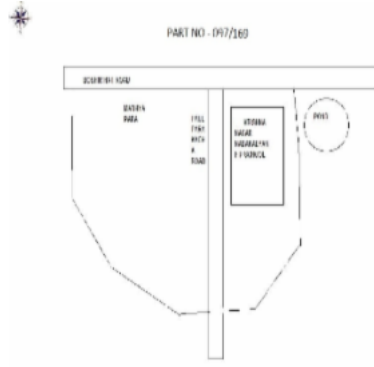

Nazri Naksha