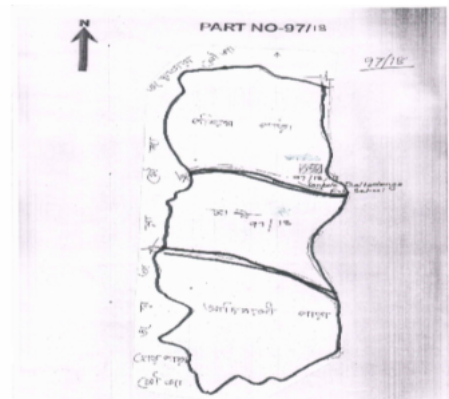

Key MAP View