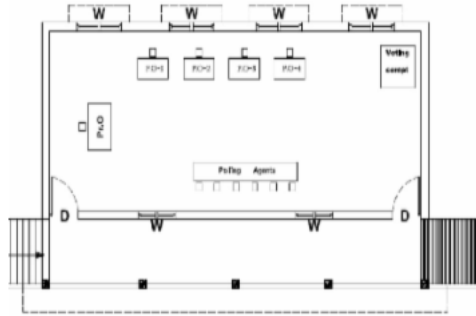

নির্বাচক তালিকা 2026 S25 পশ্চিমবঙ্গ

বিধানসভা নির্বাচনক্ষেত্রের নং, নাম ও সংরক্ষণের স্থিতি : 97 - গাইঘাটা (তপশীলি জাতি)		অংশ নং : 181			
বিধানসভা নির্বাচনক্ষেত্রটি যে লোকসভা নির্বাচনক্ষেত্রের / ক্ষেত্রসমূহের অন্তর্ভুক্ত তার নং, নাম ও সংরক্ষণ স্থিতি : 14 - বনগাঁ (তপশীলি জাতি)					
1. সংশোধনের পূর্ণ বিবরণ					
সংশোধনের বৎসর :	2026	নির্বাচক তালিকার পরিচিতি :			
ভিত্তি তারিখ :	01-01-2026	বিশেষ নিবিড় সংশোধনী ২০২৬-এর চূড়ান্ত ভোটার তালিকা			
সংশোধনের প্রকৃতি :	বিশেষ নিবিড় সংশোধনী 2026				
প্রকাশনার তারিখ :	28-02-2026				
2. অংশ ও নির্বাচনী এলাকার পূর্ণ বিবরণ :					
অংশের ভাগ নং ও নাম :					
1-উত্তরপাড়া					
2-পূর্বপাড়া.					
3-পশ্চিমপাড়া.					
4-দক্ষিণপাড়া.					
	প্রধান শহর/গ্রাম	: মেটিয়াগাছি			
	ওয়ার্ড	:			
	থানা	: হাবড়া			
	গ্রাম পঞ্চগয়েত	: বেড়ুগম - 1			
	ব্লক	: হাবড়া-1			
	মহকুমা	: বারাসাত(সদর)			
	জেলা	: উত্তর 24 পরগণা			
	পিন	: 743252			
3. ভোট গ্রহন কেন্দ্রের পূর্ণ বিবরণ :					
ভোট গ্রহন কেন্দ্রের নং, নাম :	ভোট গ্রহন কেন্দ্রের শ্রেণী :		গ্রামীণ		
181 - মেটিয়াগাছি এফ. পি. স্কুল	এই অংশে সহায়ক ভোটগ্রহন কেন্দ্রের সংখ্যা		0		
ভোট গ্রহন কেন্দ্রের ঠিকানা :	:				
মেটিয়াগাছি এফ. পি. স্কুল, রুম-1, মেটিয়াগাছি					
4. নির্বাচকের সংখ্যা :					
প্রথম ক্রমিক নং	শেষ ক্রমিক নং	মোট সংখ্যা			
		পুরুষ	মহিলা	তৃতীয় লিঙ্গ	মোট
1	1000	524	476	0	1000

নির্বাচক নিবন্ধন আধিকারিকের স্বাক্ষর

Nazri Naksha

Google Map View

Polling Station Building Front View

Polling Station Front View

Cad View

Key MAP View

বিধানসভা নির্বাচনক্ষেত্রের নং, নাম : 97-গাইঘাটা
ভাগ নং, নাম : 1-উত্তরপাড়া