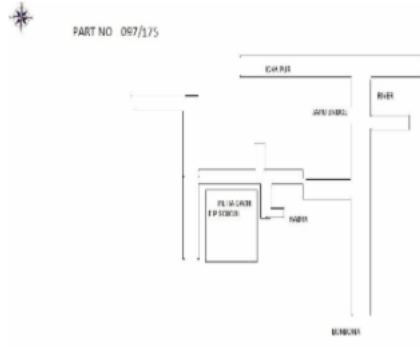

Nazri Naksha