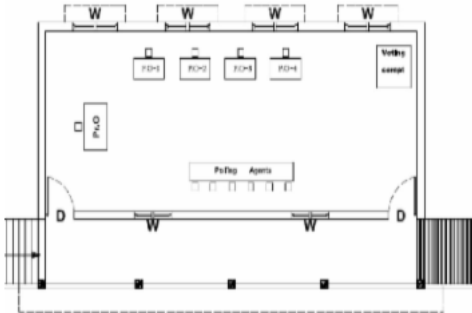

নির্বাচক নিবন্ধন আধিকারিকের স্বাক্ষর

Nazri Naksha

Google Map View

Polling Station Building Front View

Polling Station Front View

Cad View

Key MAP View

বিধানসভা নির্বাচনক্ষেত্রের নং, নাম : 97-গাইঘাটা
ভাগ নং, নাম : 1-দাস পাড়া,