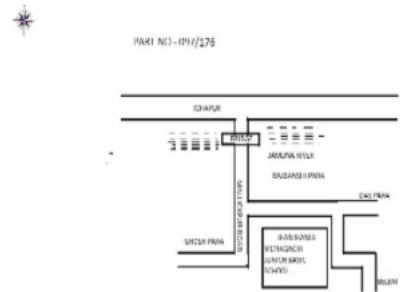

নির্বাচক নিবন্ধন আধিকারিকের স্বাক্ষর

Nazri Naksha

Google Map View

Polling Station Building Front View

Polling Station Front View

Cad View

Key MAP View

বিধানসভা নির্বাচনক্ষেত্রের নং, নাম : 97-গাইঘাটা
ভাগ নং, নাম : 1-দাস পাড়া,