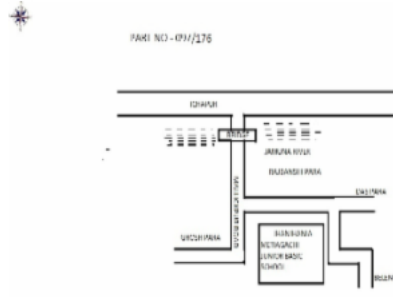

Nazri Naksha