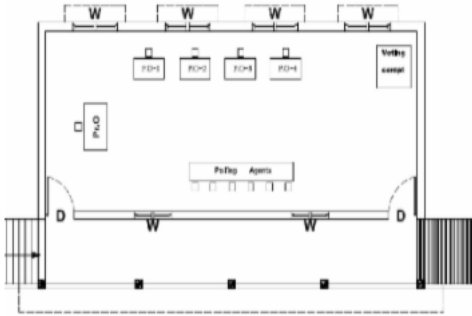

নির্বাচক নিবন্ধন আধিকারিকের স্বাক্ষর

Nazri Naksha

Google Map View

Polling Station Building Front View

Polling Station Front View

Cad View

Key MAP View

1 নাম : কাকলী গয়ালী স্বামীর নাম: শুভরুদ্র বিশ্বাস বাড়ির নং : n0202 বয়স : 33 লিঙ্গ : মহিলা	NNR1838333 ফটো উপলব্ধ	2 নাম : পরিতোষ অধিকারী পিতার নাম: হরিনারায়ন অধিকারী বাড়ির নং : n0085 বয়স : 61 লিঙ্গ : পুরুষ	NNR2457075 ফটো উপলব্ধ	3 নাম : অনিতা অধিকারী স্বামীর নাম: পরিতোষ অধিকারী বাড়ির নং : n0085 বয়স : 53 লিঙ্গ : মহিলা	NNR2457042 ফটো উপলব্ধ
4 নাম : প্রশান্ত অধিকারী পিতার নাম: পরিতোষ অধিকারী বাড়ির নং : n0085 বয়স : 33 লিঙ্গ : পুরুষ	NNR1379031 ফটো উপলব্ধ	5 নাম : শান্তনা অধিকারী পিতার নাম: পরিতোষ অধিকারী বাড়ির নং : n0085 বয়স : 35 লিঙ্গ : মহিলা	NNR1028380 ফটো উপলব্ধ	6 নাম : মৃত্যুঞ্জয় কর্মকার পিতার নাম: শিব কর্মকার বাড়ির নং : n0043 বয়স : 70 লিঙ্গ : পুরুষ	NNR2085322 ফটো উপলব্ধ
7 নাম : অভিজিৎ কর্মকার পিতার নাম: মৃত্যুঞ্জয় কর্মকার বাড়ির নং : n0043 বয়স : 38 লিঙ্গ : পুরুষ	GWZ2903235 ফটো উপলব্ধ	8 নাম : উত্তম কর্মকার পিতার নাম: অবনী কর্মকার বাড়ির নং : n0083 বয়স : 52 লিঙ্গ : পুরুষ	GWZ2790749 ফটো উপলব্ধ	9 নাম : অর্পনা কর্মকার স্বামীর নাম: উত্তম কর্মকার বাড়ির নং : n0083 বয়স : 38 লিঙ্গ : মহিলা	NNR1239227 ফটো উপলব্ধ
10 নাম : ঝুমা কর্মকার পিতার নাম: অশোক কর্মকার বাড়ির নং : N0083 বয়স : 25 লিঙ্গ : মহিলা	NNR2023653 ফটো উপলব্ধ	11 নাম : রিয়া কর্মকার পিতার নাম: অশোক কর্মকার বাড়ির নং : এন/এ বয়স : 22 লিঙ্গ : মহিলা	NNR2481224 ফটো উপলব্ধ	12 নাম : রীতা কর্মকার স্বামীর নাম: অশোক কর্মকার বাড়ির নং : n0083 বয়স : 46 লিঙ্গ : মহিলা	GWZ1600550 ফটো উপলব্ধ
13 নাম : অশোক কর্মকার পিতার নাম: অবনী কর্মকার বাড়ির নং : n0083 বয়স : 56 লিঙ্গ : পুরুষ	GWZ2790731 ফটো উপলব্ধ	14 নাম : অনুরাধা কর্মকার স্বামীর নাম: অভিজিৎ কর্মকার বাড়ির নং : n0043 বয়স : 36 লিঙ্গ : মহিলা	NNR1028307 ফটো উপলব্ধ	15 নাম : শিবানী কর্মকার স্বামীর নাম: মৃত্যুঞ্জয় কর্মকার বাড়ির নং : n0043 বয়স : 57 লিঙ্গ : মহিলা	NNR2085330 ফটো উপলব্ধ
16 নাম : মিঠু কিতনীয়া স্বামীর নাম: সন্তোষ কীর্তনীয়া বাড়ির নং : এন 0126 বয়স : 48 লিঙ্গ : মহিলা	GWZ1599281 ফটো উপলব্ধ	17 নাম : সন্তোষ কিতনীয়া পিতার নাম: মনোরঞ্জন কিতনীয়া বাড়ির নং : এন 0126 বয়স : 53 লিঙ্গ : পুরুষ	NNR2088078 ফটো উপলব্ধ	18 নাম : লাবাণী কীর্তনীয়া পিতার নাম: সন্তোষ কীর্তনীয়া বাড়ির নং : এন00126 বয়স : 24 লিঙ্গ : মহিলা	NNR2253177 ফটো উপলব্ধ
19 নাম : বিশ্বজিৎ গাইন পিতার নাম: তারক গায়ন বাড়ির নং : N0097 বয়স : 24 লিঙ্গ : পুরুষ	NNR2116895 ফটো উপলব্ধ	20 নাম : কৌশিক কীর্তনীয়া পিতার নাম: সন্তোষ কীর্তনীয়া বাড়ির নং : n0041 বয়স : 29 লিঙ্গ : পুরুষ	NNR1641455 ফটো উপলব্ধ	21 নাম : হরিচাঁদ গাইন পিতার নাম: বিদু গাইন বাড়ির নং : n0041 বয়স : 36 লিঙ্গ : পুরুষ	NNR0593863 ফটো উপলব্ধ
22 নাম : মানিকদাসী গাইন স্বামীর নাম: নারায়ণ গাইন বাড়ির নং : N087 বয়স : 75 লিঙ্গ : মহিলা	NNR2087138 ফটো উপলব্ধ	23 নাম : তারক গাইন পিতার নাম: নারায়ণ গাইন বাড়ির নং : n0097 বয়স : 50 লিঙ্গ : পুরুষ	WB/13/088/444653 ফটো উপলব্ধ	24 নাম : বৈদ্য গাইন স্বামীর নাম: মানিকদাসী গাইন বাড়ির নং : n0097 বয়স : 43 লিঙ্গ : পুরুষ	GWZ2368678 ফটো উপলব্ধ
25 নাম : রাজেশ গাইন পিতার নাম: বাসুদেব গাইন বাড়ির নং : n0208 বয়স : 27 লিঙ্গ : পুরুষ	NNR1838390 ফটো উপলব্ধ	26 নাম : বাসন্তী গাইন স্বামীর নাম: বাসুদেব গাইন বাড়ির নং : n0041 বয়স : 45 লিঙ্গ : মহিলা	GWZ2684967 ফটো উপলব্ধ	27 নাম : রামপ্রসাদ গাইন পিতার নাম: বিধুভূষণ গাইন বাড়ির নং : n0041 বয়স : 38 লিঙ্গ : পুরুষ	NNR1118793 ফটো উপলব্ধ
28 নাম : টুম্পা গাইন (বাইন) স্বামীর নাম: রাম প্রসাদ গাইন বাড়ির নং : 0041 বয়স : 30 লিঙ্গ : মহিলা	NNR1511831 ফটো উপলব্ধ	29 নাম : শিবনাথ গাইন পিতার নাম: মানিকদাসী গাইন বাড়ির নং : n0097 বয়স : 41 লিঙ্গ : পুরুষ	GWZ2368645 ফটো উপলব্ধ	30 নাম : সুমিত্রা গাইন স্বামীর নাম: হরিচাঁদ গাইন বাড়ির নং : n0211 বয়স : 33 লিঙ্গ : মহিলা	NNR1910892 ফটো উপলব্ধ