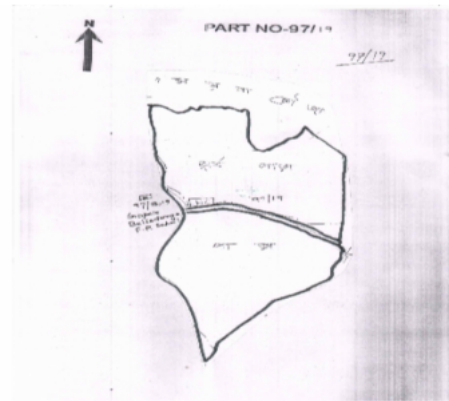

Key MAP View