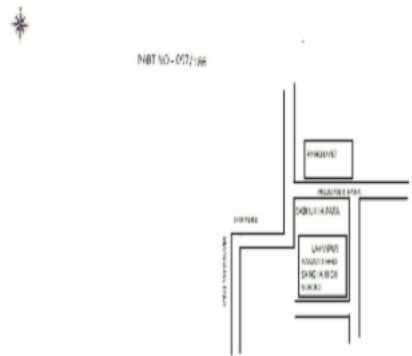

Key MAP View