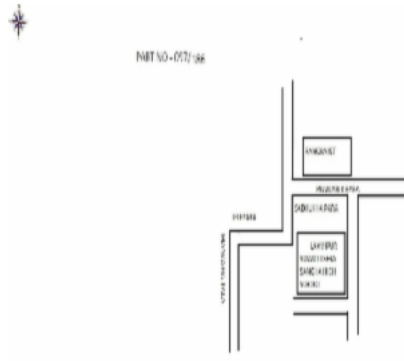

Nazri Naksha