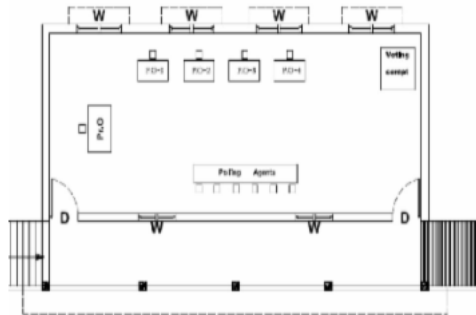

নির্বাচক নিবন্ধন আধিকারিকের স্বাক্ষর

Nazri Naksha

Google Map View

Polling Station Building Front View

Polling Station Front View

Cad View

Key MAP View

1 নাম : অর্চনা আইচ(পাল) স্বামীর নাম: সুখেন্দু আইচ বাড়ির নং : n0056 বয়স : 55 লিঙ্গ : মহিলা	LLQ0100370 ফটো উপলব্ধ	2 নাম : সোমা কবিলাক পিতার নাম: শান্তি রঞ্জন কবিলাক বাড়ির নং : এন0321 বয়স : 33 লিঙ্গ : মহিলা	ROQ2391043 ফটো উপলব্ধ	3 নাম : শায়ন মুখার্জি পিতার নাম: অশোক মুখার্জি বাড়ির নং : এন0321 বয়স : 23 লিঙ্গ : পুরুষ	NNR2254530 ফটো উপলব্ধ
4 নাম : মধুসূদন কাঞ্জিলাল পিতার নাম: গুরুদাস কাঞ্জিলাল বাড়ির নং : 0286 বয়স : 59 লিঙ্গ : পুরুষ	NNR2211746 ফটো উপলব্ধ	5 নাম : রুপা গুছাইতি (সর্দার) স্বামীর নাম: অশোক গুছাইতি বাড়ির নং : n0308 বয়স : 40 লিঙ্গ : মহিলা	DKJ3115441 ফটো উপলব্ধ	6 নাম : সৃজিত ঘোষ পিতার নাম: রনজিত ঘোষ বাড়ির নং : 245 বয়স : 39 লিঙ্গ : পুরুষ	LLR2968543 ফটো উপলব্ধ
7 নাম : মনিদীপা উট্টাচার্য্য ঘোষ স্বামীর নাম: অতনু ঘোষ বাড়ির নং : 107 বয়স : 44 লিঙ্গ : মহিলা	DKJ1704543 ফটো উপলব্ধ	8 নাম : শুভম ঘোষ পিতার নাম: দিলীপ কুমার ঘোষ বাড়ির নং : n0274 বয়স : 26 লিঙ্গ : পুরুষ	NNR1911957 ফটো উপলব্ধ	9 নাম : কৃষ্ণ ঘোষ পিতার নাম: মৃত্যুঞ্জয় ঘোষ বাড়ির নং : n0001 বয়স : 49 লিঙ্গ : পুরুষ	WB/13/088/462113 ফটো উপলব্ধ
10 নাম : পারুল ঘোষ স্বামীর নাম: দেবেন্দ্র নাথ ঘোষ বাড়ির নং : n0002 বয়স : 71 লিঙ্গ : মহিলা	WB/13/088/462251 ফটো উপলব্ধ	11 নাম : শঙ্কর ঘোষ পিতার নাম: দেবেন্দ্র ঘোষ বাড়ির নং : n0002 বয়স : 51 লিঙ্গ : পুরুষ	WB/13/088/462208 ফটো উপলব্ধ	12 নাম : শিবু ঘোষ পিতার নাম: দেবেন্দ্র ঘোষ বাড়ির নং : n0002 বয়স : 50 লিঙ্গ : পুরুষ	WB/13/088/462432 ফটো উপলব্ধ
13 নাম : মাধবী ঘোষ স্বামীর নাম: শংকর ঘোষ বাড়ির নং : n0002 বয়স : 44 লিঙ্গ : মহিলা	NNR1121060 ফটো উপলব্ধ	14 নাম : অঞ্জনা দেওয়ানজী(ঘোষ ) পিতার নাম: দেবেন্দ্রনাথ ঘোষ বাড়ির নং : n0002 বয়স : 44 লিঙ্গ : মহিলা	GWZ1609304 ফটো উপলব্ধ	15 নাম : বিজলী ঘোষ স্বামীর নাম: শ্যামলপদ ঘোষ বাড়ির নং : n0015 বয়স : 49 লিঙ্গ : মহিলা	GWZ2688190 ফটো উপলব্ধ
16 নাম : রামকৃষ্ণ ঘোষ পিতার নাম: ভদ্রেশ্বর ঘোষ বাড়ির নং : n0018 বয়স : 57 লিঙ্গ : পুরুষ	GWZ2265650 ফটো উপলব্ধ	17 নাম : হীরা চ্যাটাঞ্জী পিতার নাম: শ্যামল চ্যাটাঞ্জী বাড়ির নং : n0018 বয়স : 49 লিঙ্গ : পুরুষ	GWZ2265668 ফটো উপলব্ধ	18 নাম : শান্তিলতা ঘোষ স্বামীর নাম: রামকৃষ্ণ ঘোষ বাড়ির নং : n0019 বয়স : 54 লিঙ্গ : মহিলা	GWZ2265676 ফটো উপলব্ধ
19 নাম : সুপ্রিয়া (রায়)ঘোষ স্বামীর নাম: সৃজিত ঘোষ বাড়ির নং : 245 বয়স : 31 লিঙ্গ : মহিলা	NNR1381334 ফটো উপলব্ধ	20 নাম : আলো ঘোষ স্বামীর নাম: রনজিত ঘোষ বাড়ির নং : n0041 বয়স : 62 লিঙ্গ : মহিলা	WB/13/087/384649 ফটো উপলব্ধ	21 নাম : রনজিত ঘোষ পিতার নাম: মৃত্যুঞ্জয় ঘোষ বাড়ির নং : n0042 বয়স : 67 লিঙ্গ : পুরুষ	WB/13/087/384648 ফটো উপলব্ধ
22 নাম : অজিত ঘোষ পিতার নাম: রনজিত ঘোষ বাড়ির নং : n0043 বয়স : 41 লিঙ্গ : পুরুষ	LLR2968527 ফটো উপলব্ধ	23 নাম : রীতা ঘোষ পিতার নাম: রনজিত ঘোষ বাড়ির নং : n0044 বয়স : 43 লিঙ্গ : মহিলা	LLR2968535 ফটো উপলব্ধ	24 নাম : আঙ্গুর বালা ঘোষ স্বামীর নাম: গোপাল ঘোষ বাড়ির নং : n0005 বয়স : 75 লিঙ্গ : মহিলা	WB/13/088/462446 ফটো উপলব্ধ
25 নাম : নিমাই ঘোষ পিতার নাম: গোপাল ঘোষ বাড়ির নং : n0005 বয়স : 52 লিঙ্গ : পুরুষ	WB/13/088/462443 ফটো উপলব্ধ	26 নাম : চন্দনা ঘোষ স্বামীর নাম: মহাদেব ঘোষ বাড়ির নং : n0005 বয়স : 49 লিঙ্গ : মহিলা	GWZ2688208 ফটো উপলব্ধ	27 নাম : লক্ষ্মীরানী ঘোষ স্বামীর নাম: মৃত্যুঞ্জয় ঘোষ বাড়ির নং : n0006 বয়স : 61 লিঙ্গ : মহিলা	WB/13/088/462277 ফটো উপলব্ধ
28 নাম : মহাদেব ঘোষ পিতার নাম: কানাই ঘোষ বাড়ির নং : n0006 বয়স : 58 লিঙ্গ : পুরুষ	WB/13/088/462408 ফটো উপলব্ধ	29 নাম : সীমান্ত ঘোষ পিতার নাম: মিত্যনজয় ঘোষ বাড়ির নং : n0006 বয়স : 42 লিঙ্গ : পুরুষ	GWZ2265635 ফটো উপলব্ধ	30 নাম : স্বপন ঘোষ পিতার নাম: নারায়ন ঘোষ বাড়ির নং : N098 বয়স : 59 লিঙ্গ : পুরুষ	NNR2066066 ফটো উপলব্ধ