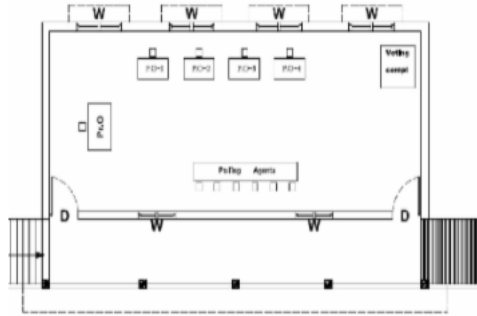

নির্বাচক নিবন্ধন আধিকারিকের স্বাক্ষর

Nazri Naksha

Google Map View

Polling Station Building Front View

Polling Station Front View

Cad View

Key MAP View

1 নাম : রত্না (হালদার)মন্ডল স্বামীর নাম: প্রকাশ মন্ডল বাড়ির নং : 37 বয়স : 36 লিঙ্গ : মহিলা	NNR1241843 ফটো উপলব্ধ	2 নাম : রতন অধিকারী মায়ের নাম: উর্মিলা অধিকারী বাড়ির নং : n0243 বয়স : 52 লিঙ্গ : পুরুষ	NNR1253749 ফটো উপলব্ধ	3 নাম : রাবীন্দ্র অধিকারী পিতার নাম: রতন অধিকারী বাড়ির নং : n0243 বয়স : 24 লিঙ্গ : পুরুষ	NNR2121564 ফটো উপলব্ধ
4 নাম : অনিতা অধিকারী(মিস্ট্রী) স্বামীর নাম: রতন অধিকারী বাড়ির নং : n0270 বয়স : 41 লিঙ্গ : মহিলা	GWZ2525871 ফটো উপলব্ধ	5 নাম : অতনু আইচ পিতার নাম: অদ্বৈত আইচ বাড়ির নং : n0110 বয়স : 34 লিঙ্গ : পুরুষ	NNR1122159 ফটো উপলব্ধ	6 নাম : বিশ্বনাথ আইচ পিতার নাম: দিলীপ আইচ বাড়ির নং : n0060 বয়স : 66 লিঙ্গ : পুরুষ	WB/13/088/459328 ফটো উপলব্ধ
7 নাম : বাসন্তী আইচ স্বামীর নাম: বিশ্বনাথ আইচ বাড়ির নং : n0060 বয়স : 57 লিঙ্গ : মহিলা	WB/13/088/459335 ফটো উপলব্ধ	8 নাম : অদ্বৈত আইচ পিতার নাম: সুখলাল আইচ বাড়ির নং : n0110 বয়স : 60 লিঙ্গ : পুরুষ	WB/13/088/459228 ফটো উপলব্ধ	9 নাম : দুলালী আইচ স্বামীর নাম: অদ্বৈত আইচ বাড়ির নং : n0110 বয়স : 56 লিঙ্গ : মহিলা	NNR2053312 ফটো উপলব্ধ
10 নাম : শেফালী আইচ স্বামীর নাম: সুব্রত আইচ বাড়ির নং : n0248 বয়স : 49 লিঙ্গ : মহিলা	NNR1760107 ফটো উপলব্ধ	11 নাম : সুব্রত আইচ পিতার নাম: নিরঞ্জন আইচ বাড়ির নং : n0248 বয়স : 47 লিঙ্গ : পুরুষ	NNR1759026 ফটো উপলব্ধ	12 নাম : গুণ্ড আইচ পিতার নাম: সুব্রত আইচ বাড়ির নং : n0248 বয়স : 30 লিঙ্গ : পুরুষ	NNR1836014 ফটো উপলব্ধ
13 নাম : সুমন্ত আইচ পিতার নাম: সুব্রত আইচ বাড়ির নং : লাক্ষ্মণ বয়স : 21 লিঙ্গ : পুরুষ	NNR2552693 ফটো উপলব্ধ	14 নাম : অনন্ত আইচ পিতার নাম: বিশ্বনাথ আইচ বাড়ির নং : n0060 বয়স : 46 লিঙ্গ : পুরুষ	GWZ1608207 ফটো উপলব্ধ	15 নাম : চুম্ফী ঘোষ স্বামীর নাম: প্রদীপ ঘোষ বাড়ির নং : পাট 188 বয়স : 31 লিঙ্গ : মহিলা	NNR2507176 ফটো উপলব্ধ
16 নাম : সুরবালা আচার্য্য স্বামীর নাম: বীরেন্দ্র আচার্য্য বাড়ির নং : n0132 বয়স : 87 লিঙ্গ : মহিলা	WB/13/088/459075 ফটো উপলব্ধ	17 নাম : শান্তনু আচার্য্য পিতার নাম: শংকর আচার্য্য বাড়ির নং : n0132 বয়স : 36 লিঙ্গ : পুরুষ	NNR0622001 ফটো উপলব্ধ	18 নাম : শঙ্করী আচার্য্য স্বামীর নাম: সমরেন্দ্রনাথ আচার্য্য বাড়ির নং : n0142 বয়স : 61 লিঙ্গ : মহিলা	WB/13/088/459470 ফটো উপলব্ধ
19 নাম : সন্তু আচার্য্য পিতার নাম: সমরেন্দ্রনাথ আচার্য্য বাড়ির নং : n0142 বয়স : 36 লিঙ্গ : পুরুষ	NNR0936773 ফটো উপলব্ধ	20 নাম : সৌরভ আচার্য্য পিতার নাম: শংকর আচার্য্য বাড়ির নং : n0132 বয়স : 31 লিঙ্গ : পুরুষ	NNR1381987 ফটো উপলব্ধ	21 নাম : শংকর আচার্য্য পিতার নাম: বীরেন্দ্র আচার্য্য বাড়ির নং : n0132 বয়স : 66 লিঙ্গ : পুরুষ	WB/13/088/459241 ফটো উপলব্ধ
22 নাম : সুকান্ত আচার্য্য পিতার নাম: সমরেন্দ্র নাথ আচার্য্য বাড়ির নং : n0142 বয়স : 33 লিঙ্গ : পুরুষ	NNR1242262 ফটো উপলব্ধ	23 নাম : রীতা আচার্য্য স্বামীর নাম: শংকর আচার্য্য বাড়ির নং : এন0132 বয়স : 58 লিঙ্গ : মহিলা	NNR2281301 ফটো উপলব্ধ	24 নাম : কমল কৃষ্ণ কুণ্ড পিতার নাম: বিষ্ণুপদ কুণ্ড বাড়ির নং : n0213 বয়স : 43 লিঙ্গ : পুরুষ	LLQ2120715 ফটো উপলব্ধ
25 নাম : প্রদীপ কুমার কুণ্ড পিতার নাম: বিষ্ণুপদ কুণ্ড বাড়ির নং : n0176 বয়স : 41 লিঙ্গ : পুরুষ	LLQ2170330 ফটো উপলব্ধ	26 নাম : কবিতা রানী কুন্ড স্বামীর নাম: বিষ্ণুপদ কুন্ড বাড়ির নং : n0177 বয়স : 59 লিঙ্গ : মহিলা	GWZ2998862 ফটো উপলব্ধ	27 নাম : সীমা কুন্ড (ব্যাপারী) স্বামীর নাম: প্রদীপ কুন্ড বাড়ির নং : n0176 বয়স : 40 লিঙ্গ : মহিলা	GWZ2529287 ফটো উপলব্ধ
28 নাম : গীতা কয়াল স্বামীর নাম: সদানন্দ কয়াল বাড়ির নং : n0128 বয়স : 73 লিঙ্গ : মহিলা	WB/13/088/459339 ফটো উপলব্ধ	29 নাম : দেবানন্দ কয়াল পিতার নাম: সদানন্দ কয়াল বাড়ির নং : n0128 বয়স : 57 লিঙ্গ : পুরুষ	WB/13/088/459330 ফটো উপলব্ধ	30 নাম : নমিতা কয়াল স্বামীর নাম: দেবানন্দ কয়াল বাড়ির নং : n0128 বয়স : 53 লিঙ্গ : মহিলা	GWZ1607589 ফটো উপলব্ধ