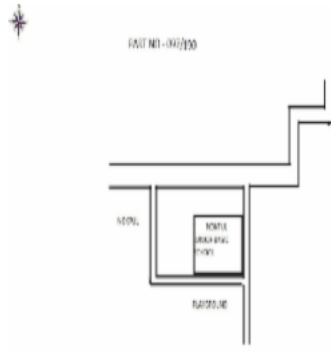

Nazri Naksha