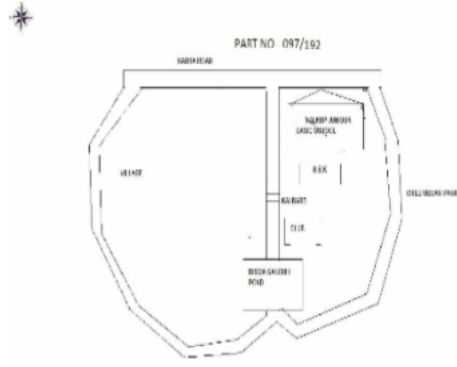

নির্বাচক নিবন্ধন আধিকারিকের স্বাক্ষর

Nazri Naksha

Google Map View

Polling Station Building Front View

Polling Station Front View

Cad View

Key MAP View

বিধানসভা নির্বাচনক্ষেত্রের নং, নাম : 97-গাইঘাটা
ভাগ নং, নাম : 1-আহমেদকরনগর(অংশ)