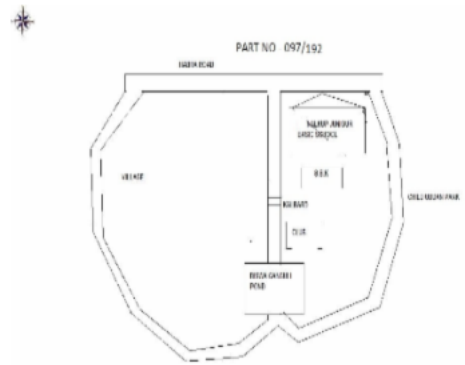

নির্বাচক নিবন্ধন আধিকারিকের স্বাক্ষর

Nazri Naksha

Google Map View

Polling Station Building Front View

Polling Station Front View

Cad View

Key MAP View

বিধানসভা নির্বাচনক্ষেত্রের নং, নাম : 97-গাইঘাটা
ভাগ নং, নাম : 1-আহমেদকরনগর(অংশ)