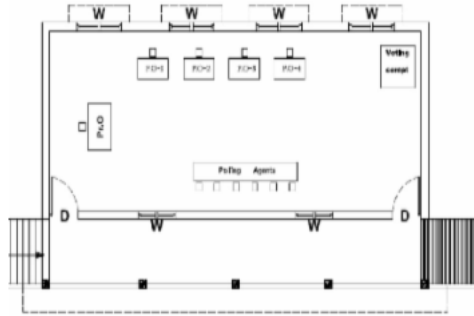

নির্বাচক নিবন্ধন আধিকারিকের স্বাক্ষর

Nazri Naksha

Google Map View

Polling Station Building Front View

Polling Station Front View

Cad View

Key MAP View

1 নাম : অর্ণা অধিকারী স্বামীর নাম: রঘুনাথ অধিকারী বাড়ির নং : এন005 বয়স : 57 লিঙ্গ : মহিলা	NNR2525020 ফটো উপলব্ধ	2 নাম : রিংকু অধিকারী স্বামীর নাম: গোপাল অধিকারী বাড়ির নং : n0005 বয়স : 44 লিঙ্গ : মহিলা	LLR1952951 ফটো উপলব্ধ	3 নাম : রামপ্রসাদ অধিকারী পিতার নাম: ধীরেন্দ্র নাথ অধিকারী বাড়ির নং : n0006 বয়স : 55 লিঙ্গ : পুরুষ	NNR2054013 ফটো উপলব্ধ
4 নাম : দীপা অধিকারী স্বামীর নাম: রামপ্রসাদ অধিকারী বাড়ির নং : n0006 বয়স : 51 লিঙ্গ : মহিলা	NNR2652238 ফটো উপলব্ধ	5 নাম : লক্ষ্মী অধিকারী স্বামীর নাম: রনজিৎ অধিকারী বাড়ির নং : n0011 বয়স : 50 লিঙ্গ : মহিলা	NNR2093904 ফটো উপলব্ধ	6 নাম : কবিতা অধিকারী পিতার নাম: রঞ্জিত অধিকারী বাড়ির নং : 0011 বয়স : 30 লিঙ্গ : মহিলা	NNR1555143 ফটো উপলব্ধ
7 নাম : তপন অধিকারী পিতার নাম: শিবপদ অধিকারী বাড়ির নং : 0269 বয়স : 45 লিঙ্গ : পুরুষ	NNR1129972 ফটো উপলব্ধ	Q 8 নাম : মীনা অধিকারী স্বামীর নাম: তপন অধিকারী বাড়ির নং : 0269 বয়স : 41 লিঙ্গ : মহিলা	NNR1645597 ফটো উপলব্ধ	9 নাম : রিস্পা অধিকারী পিতার নাম: গোপাল অধিকারী বাড়ির নং : 005 বয়স : 24 লিঙ্গ : মহিলা	NNR2124832 ফটো উপলব্ধ
10 নাম : রিমা অধিকারী পিতার নাম: তপন অধিকারী বাড়ির নং : n0379 বয়স : 26 লিঙ্গ : মহিলা	NNR1931401 ফটো উপলব্ধ	11 নাম : গোপাল অধিকারী পিতার নাম: রঘুনাথ অধিকারী বাড়ির নং : n0005 বয়স : 47 লিঙ্গ : পুরুষ	LLR1953009 ফটো উপলব্ধ	12 নাম : সুভাষ কুমার অধিকারী পিতার নাম: রঘুনাথ অধিকারী বাড়ির নং : n0005 বয়স : 39 লিঙ্গ : পুরুষ	LLR2809465 ফটো উপলব্ধ
13 নাম : গৌতম অধিকারী পিতার নাম: গোপাল অধিকারী বাড়ির নং : এন0005 বয়স : 22 লিঙ্গ : পুরুষ	NNR2518173 ফটো উপলব্ধ	14 নাম : সূর্য মন্ডল পিতার নাম: সুশীল মন্ডল বাড়ির নং : n0011 বয়স : 32 লিঙ্গ : পুরুষ	NNR1645654 ফটো উপলব্ধ	15 নাম : রনজিৎ অধিকারী পিতার নাম: ধীরেন্দ্রনাথ অধিকারী বাড়ির নং : n0011 বয়স : 61 লিঙ্গ : পুরুষ	NNR2093706 ফটো উপলব্ধ
16 নাম : রতন অধিকারী পিতার নাম: রনজিত অধিকারী বাড়ির নং : এন0011 বয়স : 20 লিঙ্গ : পুরুষ	NNR2519080 ফটো উপলব্ধ	17 নাম : বৃষ্টি অধিকারী পিতার নাম: রামপ্রসাদ অধিকারী বাড়ির নং : এন201 বয়স : 20 লিঙ্গ : মহিলা	NNR2568483 ফটো উপলব্ধ	18 নাম : বৌশাখী অধিকারী পিতার নাম: রনজিত অধিকারী বাড়ির নং : n0382 বয়স : 27 লিঙ্গ : মহিলা	NNR1931435 ফটো উপলব্ধ
19 নাম : দেবব্রত আচার্য পিতার নাম: নিরঞ্জন আচার্য বাড়ির নং : 017 বয়স : 24 লিঙ্গ : পুরুষ	NNR2124246 ফটো উপলব্ধ	20 নাম : মিতা আচার্য স্বামীর নাম: নিরঞ্জন আচার্য বাড়ির নং : 18 বয়স : 49 লিঙ্গ : মহিলা	LLR0741728 ফটো উপলব্ধ	21 নাম : নিরঞ্জন আচার্য পিতার নাম: রবীন্দ্রনাথ আচার্য বাড়ির নং : n0017 বয়স : 61 লিঙ্গ : পুরুষ	WB/13/087/381663 ফটো উপলব্ধ
22 নাম : মিতালী কর্মকার স্বামীর নাম: বাবলু কর্মকার বাড়ির নং : n0185 বয়স : 44 লিঙ্গ : মহিলা	NNR1125475 ফটো উপলব্ধ	23 নাম : অঙ্কিত কর্মকার পিতার নাম: বাবলু কর্মকার বাড়ির নং : এন0021 বয়স : 20 লিঙ্গ : পুরুষ	NNR2539112 ফটো উপলব্ধ	24 নাম : মাধবী কর্মকার স্বামীর নাম: গুরুদাস কর্মকার বাড়ির নং : 434 বয়স : 78 লিঙ্গ : মহিলা	YDY0348417 ফটো উপলব্ধ
25 নাম : জয় কর্মকার পিতার নাম: বাবলু কর্মকার বাড়ির নং : এন0 বয়স : 25 লিঙ্গ : পুরুষ	NNR2024065 ফটো উপলব্ধ	26 নাম : গৌরী কাবাসী (সরকার) স্বামীর নাম: খোকন কাবাসী বাড়ির নং : n0010 বয়স : 47 লিঙ্গ : মহিলা	LLR2808343 ফটো উপলব্ধ	27 নাম : খোকন কাবাসী পিতার নাম: রনজিৎ কাবাসী বাড়ির নং : n0010 বয়স : 50 লিঙ্গ : পুরুষ	NNR2213288 ফটো উপলব্ধ
28 নাম : অর্ধদীপ কাবাসী পিতার নাম: খোকন কাবাসী বাড়ির নং : এন0010 বয়স : 25 লিঙ্গ : পুরুষ	NNR2024057 ফটো উপলব্ধ	29 নাম : জীবন কীর্তিনীয়া মায়ের নাম: অনুমতা কীর্তিনীয়া বাড়ির নং : n0287 বয়স : 35 লিঙ্গ : পুরুষ	NNR1645548 ফটো উপলব্ধ	30 নাম : ব্রজেশ কীর্তিনীয়া পিতার নাম: জীবন কীর্তিনীয়া বাড়ির নং : পাট নং 202 বয়স : 20 লিঙ্গ : পুরুষ	NNR2594778 ফটো উপলব্ধ