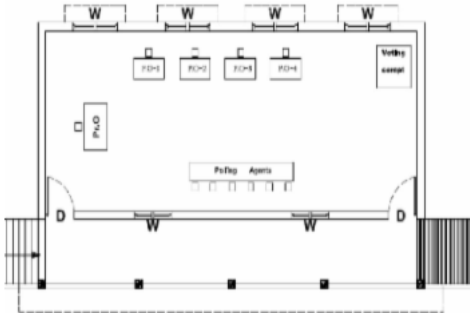

নির্বাচক নিবন্ধন আধিকারিকের স্বাক্ষর

Nazri Naksha

Google Map View

Polling Station Building Front View

Polling Station Front View

Cad View

Key MAP View

1 নাম : রনজিৎ মাল্লা পিতার নাম: রবীন মাল্লা বাড়ির নং : n0114 বয়স : 45 লিঙ্গ : পুরুষ	LLR2813988 ফটো উপলব্ধ	2 নাম : বাবলি মাল্লা পিতার নাম: রনজিৎ মাল্লা বাড়ির নং : মহলন্দপুর বয়স : 21 লিঙ্গ : মহিলা	NNR2411254 ফটো উপলব্ধ	3 নাম : কল্পনা স্বামীর নাম: সাগর বড়ুই বাড়ির নং : 121 বয়স : 46 লিঙ্গ : মহিলা	DKJ2543080 ফটো উপলব্ধ
4 নাম : গৌরাঙ্গ অধিকারী পিতার নাম: সুভাষ অধিকারী বাড়ির নং : n0051 বয়স : 39 লিঙ্গ : পুরুষ	LLR2814234 ফটো উপলব্ধ	5 নাম : সুমি অধিকারী স্বামীর নাম: নারায়ন অধিকারী বাড়ির নং : n0223 বয়স : 45 লিঙ্গ : মহিলা	LLR2818623 ফটো উপলব্ধ	6 নাম : কুহেলী অধিকারী স্বামীর নাম: উত্তম অধিকারী বাড়ির নং : 0089 বয়স : 40 লিঙ্গ : মহিলা	NNR1762293 ফটো উপলব্ধ
7 নাম : কার্তিক অধিকারী পিতার নাম: বিষ্ণু অধিকারী বাড়ির নং : n0052 বয়স : 31 লিঙ্গ : পুরুষ	NNR1385848 ফটো উপলব্ধ	8 নাম : স্বর্নালী অধিকারী পিতার নাম: বিষ্ণু অধিকারী বাড়ির নং : এন0052 বয়স : 27 লিঙ্গ : মহিলা	NNR2024412 ফটো উপলব্ধ	9 নাম : পারমিতা অধিকারী পিতার নাম: অনিল কৃষ্ণ অধিকারী বাড়ির নং : n0092 বয়স : 26 লিঙ্গ : মহিলা	NNR1946136 ফটো উপলব্ধ
10 নাম : সুজয় অধিকারী পিতার নাম: দীপক অধিকারী বাড়ির নং : n0035 বয়স : 32 লিঙ্গ : পুরুষ	NNR1385780 ফটো উপলব্ধ	11 নাম : মধুমিতা সাহা সুর স্বামীর নাম: দেবব্রত সাহা বাড়ির নং : এন0052 বয়স : 31 লিঙ্গ : মহিলা	NNR2259331 ফটো উপলব্ধ	12 নাম : সোমা অধিকারী হালদার স্বামীর নাম: সুজয় অধিকারী বাড়ির নং : N0035 বয়স : 28 লিঙ্গ : মহিলা	ALD1952464 ফটো উপলব্ধ
13 নাম : রানকর বিশ্বাস পিতার নাম: প্রোসংতা বিশ্বাস বাড়ির নং : এন0052 বয়স : 24 লিঙ্গ : পুরুষ	NNR2259224 ফটো উপলব্ধ	14 নাম : মঞ্জু রানী দাস স্বামীর নাম: দিলীপ দাস বাড়ির নং : এন0051 বয়স : 44 লিঙ্গ : মহিলা	NNR2259158 ফটো উপলব্ধ	15 নাম : মীরা অধিকারী স্বামীর নাম: অরুণ অধিকারী বাড়ির নং : n0088 বয়স : 62 লিঙ্গ : মহিলা	WB/13/087/393387 ফটো উপলব্ধ
16 নাম : অনিতা মল্লিক (চক্রবর্তী) স্বামীর নাম: উত্তম চক্রবর্তী বাড়ির নং : N0380 বয়স : 32 লিঙ্গ : মহিলা	NNR1646082 ফটো উপলব্ধ	17 নাম : অর্পিতা দত্ত পিতার নাম: বিশ্বজিৎ দত্ত বাড়ির নং : N0380 বয়স : 31 লিঙ্গ : মহিলা	NNR1387588 ফটো উপলব্ধ	18 নাম : গোপা অধিকারী স্বামীর নাম: কার্তিক অধিকারী বাড়ির নং : n0052 বয়স : 30 লিঙ্গ : মহিলা	NNR1833367 ফটো উপলব্ধ
19 নাম : শুভ সাহা পিতার নাম: মিলিটন সাহা বাড়ির নং : এন0052 বয়স : 31 লিঙ্গ : পুরুষ	YMQ2931319 ফটো উপলব্ধ	20 নাম : সুবির দাঁ পিতার নাম: জগন্নাথ দাঁ বাড়ির নং : এন0052 বয়স : 58 লিঙ্গ : পুরুষ	NNR2259273 ফটো উপলব্ধ	21 নাম : সুভাষ অধিকারী পিতার নাম: মহেন্দ্র অধিকারী বাড়ির নং : n0051 বয়স : 68 লিঙ্গ : পুরুষ	WB/13/087/393476 ফটো উপলব্ধ
22 নাম : ছবি অধিকারী স্বামীর নাম: সুভাষ অধিকারী বাড়ির নং : n0051 বয়স : 60 লিঙ্গ : মহিলা	WB/13/087/393509 ফটো উপলব্ধ	23 নাম : মমতা অধিকারী পিতার নাম: সুভাষ অধিকারী বাড়ির নং : n0051 বয়স : 41 লিঙ্গ : মহিলা	LLR2814226 ফটো উপলব্ধ	24 নাম : বিষ্ণু অধিকারী পিতার নাম: অরুণ অধিকারী বাড়ির নং : n0052 বয়স : 61 লিঙ্গ : পুরুষ	NNR2068369 ফটো উপলব্ধ
25 নাম : দুর্গা অধিকারী স্বামীর নাম: বিষ্ণু অধিকারী বাড়ির নং : n0052 বয়স : 51 লিঙ্গ : মহিলা	NNR2068328 ফটো উপলব্ধ	26 নাম : অসীম অধিকারী পিতার নাম: জয়দেব অধিকারী বাড়ির নং : এন0089 বয়স : 60 লিঙ্গ : পুরুষ	NNR2605400 ফটো উপলব্ধ	27 নাম : উত্তম অধিকারী পিতার নাম: জয়দেব অধিকারী বাড়ির নং : n0089 বয়স : 57 লিঙ্গ : পুরুষ	LLR1951615 ফটো উপলব্ধ
28 নাম : বর্না অধিকারী স্বামীর নাম: অনিল অধিকারী বাড়ির নং : n0092 বয়স : 59 লিঙ্গ : মহিলা	LLR1954783 ফটো উপলব্ধ	29 নাম : বিজয়া বিশ্বাস অধিকারী পিতার নাম: অরুণ অধিকারী বাড়ির নং : n0092 বয়স : 43 লিঙ্গ : মহিলা	LLR1952613 ফটো উপলব্ধ	30 নাম : সুজিত অধিকারী মায়ের নাম: সুমিত্রা অধিকারী বাড়ির নং : n0291 বয়স : 39 লিঙ্গ : পুরুষ	NNR1645761 ফটো উপলব্ধ