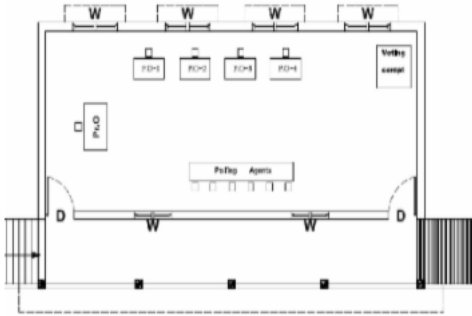

নির্বাচক নিবন্ধন আধিকারিকের স্বাক্ষর

Nazri Naksha

Google Map View

Polling Station Building Front View

Polling Station Front View

Cad View

Key MAP View

1	NRC1522895	নাম : রুপা স্বামীর নাম: অসিত রায় বাড়ির নং : মহলন্দপুর বয়স : 29 লিঙ্গ : মহিলা	ফটো উপলব্ধ	2	NNR1246511	নাম : পৌরাজ দাস পিতার নাম: সন্তোষ কুমার দাস বাড়ির নং : n0251 বয়স : 48 লিঙ্গ : পুরুষ	ফটো উপলব্ধ	3	YDY0415083	নাম : সম্পা (মণ্ডল) সাহা স্বামীর নাম: শিবা সাহা বাড়ির নং : n0216 বয়স : 34 লিঙ্গ : মহিলা	ফটো উপলব্ধ
4	LLR3123445	নাম : গোপাল অধিকারী পিতার নাম: কৃষ্ণপদ অধিকারী বাড়ির নং : n0317 বয়স : 56 লিঙ্গ : পুরুষ	ফটো উপলব্ধ	5	NNR2069003	নাম : আশালতা অধিকারী স্বামীর নাম: কৃষ্ণপদ অধিকারী বাড়ির নং : N099 বয়স : 62 লিঙ্গ : মহিলা	ফটো উপলব্ধ	6	LLR2969939	নাম : রিনা অধিকারী স্বামীর নাম: তপন অধিকারী বাড়ির নং : বেলেডাঙ্গা তুলসী বাগন বয়স : 48 লিঙ্গ : মহিলা	ফটো উপলব্ধ
7	NNR2028017	নাম : তমা অধিকারী পিতার নাম: তপন অধিকারী বাড়ির নং : বেলেডাঙ্গা তুলসী বাগন বয়স : 25 লিঙ্গ : মহিলা	ফটো উপলব্ধ	8	NNR1765288	নাম : সীমা অধিকারী স্বামীর নাম: বিশুজিৎ অধিকারী বাড়ির নং : নিউ বয়স : 33 লিঙ্গ : মহিলা	ফটো উপলব্ধ	9	NNR1647783	নাম : সৌরভ অধিকারী পিতার নাম: তপন অধিকারী বাড়ির নং : বেলেডাঙ্গা তুলসী বাগন বয়স : 29 লিঙ্গ : পুরুষ	ফটো উপলব্ধ
10	NNR1955251	নাম : তপন অধিকারী পিতার নাম: মহেশ্বর অধিকারী বাড়ির নং : বেলেডাঙ্গা তুলসী বাগন বয়স : 59 লিঙ্গ : পুরুষ	ফটো উপলব্ধ	11	NNR0668459	নাম : কম্পনা অধিকারী (মণ্ডল) স্বামীর নাম: গোপাল অধিকারী বাড়ির নং : n0315 বয়স : 39 লিঙ্গ : মহিলা	ফটো উপলব্ধ	12	NNR1387125	নাম : তনয় অবদুত পিতার নাম: তপন কুমার অবদুত বাড়ির নং : n0193 বয়স : 32 লিঙ্গ : পুরুষ	ফটো উপলব্ধ
13	NNR2098549	নাম : তপন কুমার অবদুত পিতার নাম: মুকুন্দলাল অবদুত বাড়ির নং : n0324 বয়স : 68 লিঙ্গ : পুরুষ	ফটো উপলব্ধ	14	NNR1127687	নাম : শেফালি অবদুত স্বামীর নাম: তপন কুমার অবদুত বাড়ির নং : n0328 বয়স : 61 লিঙ্গ : মহিলা	ফটো উপলব্ধ	15	WB/13/087/399071	নাম : উত্তম আইচ পিতার নাম: মান্টু আইচ বাড়ির নং : n0246 বয়স : 54 লিঙ্গ : পুরুষ	ফটো উপলব্ধ
16	WB/13/087/399134	নাম : মান্টু আইচ পিতার নাম: মনীমন্ড আইচ বাড়ির নং : n0247 বয়স : 79 লিঙ্গ : পুরুষ	ফটো উপলব্ধ	17	WB/13/087/399431	নাম : প্রনতি আইচ স্বামীর নাম: উত্তম আইচ বাড়ির নং : n0261 বয়স : 50 লিঙ্গ : মহিলা	ফটো উপলব্ধ	18	WB/13/087/399430	নাম : মঞ্জু আইচ স্বামীর নাম: মান্টু আইচ বাড়ির নং : n0262 বয়স : 73 লিঙ্গ : মহিলা	ফটো উপলব্ধ
19	NNR2399772	নাম : মুক্তি আইচ পিতার নাম: উত্তম আইচ বাড়ির নং : এন0246 বয়স : 21 লিঙ্গ : মহিলা	ফটো উপলব্ধ	20	WB/14/093/144218	নাম : পুষ্প আমিন স্বামীর নাম: নিমাই আমিন বাড়ির নং : n0238 বয়স : 74 লিঙ্গ : মহিলা	ফটো উপলব্ধ	21	NNR1646843	নাম : পদ্মা আমিন পিতার নাম: নিমাই আমিন বাড়ির নং : n0238 বয়স : 37 লিঙ্গ : মহিলা	ফটো উপলব্ধ
22	LLQ2684132	নাম : অঞ্জলী আমিন মায়ের নাম: পুষ্প আমিন বাড়ির নং : n0243 বয়স : 39 লিঙ্গ : মহিলা	ফটো উপলব্ধ	23	WB/13/087/399132	নাম : গোবিন্দ কুন্ডু পিতার নাম: অক্ষয়কুমার কুন্ডু বাড়ির নং : n0082 বয়স : 79 লিঙ্গ : পুরুষ	ফটো উপলব্ধ	24	LLR2815702	নাম : গোপাল কুন্ডু পিতার নাম: গোবিন্দ কুন্ডু বাড়ির নং : n0082 বয়স : 49 লিঙ্গ : পুরুষ	ফটো উপলব্ধ
25	LLR2512788	নাম : লিলা কুন্ডু পিতার নাম: গোবিন্দ কুন্ডু বাড়ির নং : n0082 বয়স : 44 লিঙ্গ : মহিলা	ফটো উপলব্ধ	26	LLR2815710	নাম : পৌতম কুন্ডু পিতার নাম: গোবিন্দ কুন্ডু বাড়ির নং : n0082 বয়স : 42 লিঙ্গ : পুরুষ	ফটো উপলব্ধ	27	WB/13/087/399510	নাম : বিভাস কুন্ডু পিতার নাম: অক্ষয়কুমার কুন্ডু বাড়ির নং : n0086 বয়স : 65 লিঙ্গ : পুরুষ	ফটো উপলব্ধ
28	LLR2512762	নাম : বুনু কুন্ডু স্বামীর নাম: নিমাই কুন্ডু বাড়ির নং : n0083 বয়স : 46 লিঙ্গ : মহিলা	ফটো উপলব্ধ	29	LLR3210291	নাম : বিজন কুণ্ডু পিতার নাম: বিভাস কুণ্ডু বাড়ির নং : n0083 বয়স : 38 লিঙ্গ : পুরুষ	ফটো উপলব্ধ	30	WB/13/087/399164	নাম : সুনির্মল কুন্ডু পিতার নাম: শচীন্দ্র নাথ কুন্ডু বাড়ির নং : n0086 বয়স : 49 লিঙ্গ : পুরুষ	ফটো উপলব্ধ