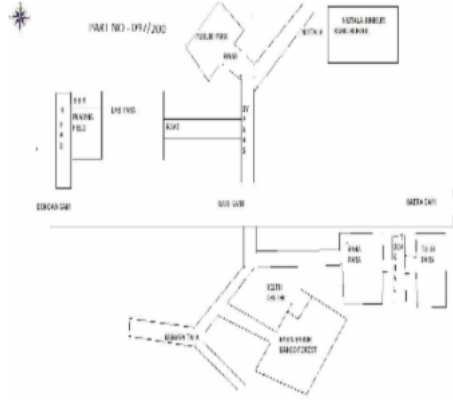

Nazri Naksha