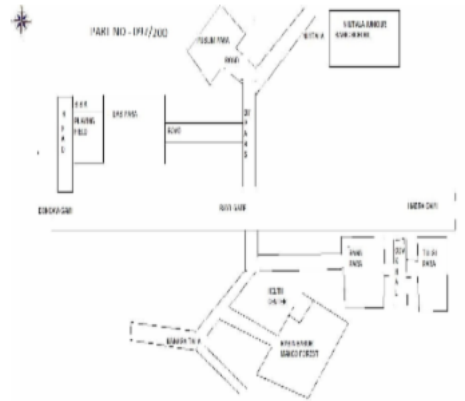

Key MAP View