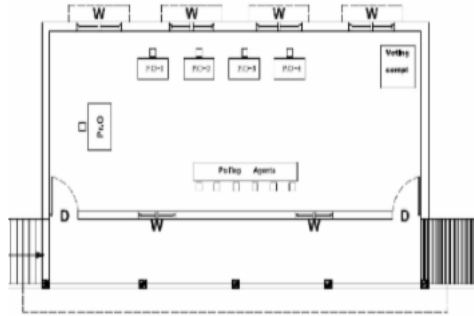

নির্বাচক নিবন্ধন আধিকারিকের স্বাক্ষর

Nazri Naksha

Google Map View

Polling Station Building Front View

Polling Station Front View

Cad View

Key MAP View

1 নাম : রিতা রানি ঘোষ স্বামীর নাম: আলোক কুমার ঘোষ বাড়ির নং : উলুডাঙ্গা বয়স : 37 লিঙ্গ : মহিলা	NNR2349579 ফটো উপলব্ধ	2 নাম : আলোক কুমার ঘোষ পিতার নাম: নিমাই কান্তি ঘোষ বাড়ির নং : উলুডাঙ্গা বয়স : 40 লিঙ্গ : পুরুষ	NNR2349678 ফটো উপলব্ধ	3 নাম : শংকর অধিকারী পিতার নাম: সুদর্শন অধিকারী বাড়ির নং : n0031 বয়স : 50 লিঙ্গ : পুরুষ	LLR1952027 ফটো উপলব্ধ
4 নাম : রোহিত অধিকারী পিতার নাম: শংকর অধিকারী বাড়ির নং : এন0031 বয়স : 22 লিঙ্গ : পুরুষ	NNR2345817 ফটো উপলব্ধ	5 নাম : প্রভাতী হাওলাদার স্বামীর নাম: রবিন হাওলাদার বাড়ির নং : এন0032 বয়স : 43 লিঙ্গ : মহিলা	DRW1719319 ফটো উপলব্ধ	6 নাম : সৃজাতা অধিকারী (হালদার) স্বামীর নাম: মহাদেব অধিকারী বাড়ির নং : n0031 বয়স : 39 লিঙ্গ : মহিলা	NNR1163591 ফটো উপলব্ধ
7 নাম : কম্পনা অধিকারী স্বামীর নাম: বিশ্বজিৎ অধিকারী বাড়ির নং : n0032 বয়স : 59 লিঙ্গ : মহিলা	WB/13/087/387375 ফটো উপলব্ধ	8 নাম : রাজা অধিকারী পিতার নাম: বিশ্বজিৎ অধিকারী বাড়ির নং : 32 বয়স : 34 লিঙ্গ : পুরুষ	NNR1247576 ফটো উপলব্ধ	9 নাম : মনোজিৎ অধিকারী পিতার নাম: গোপাল অধিকারী বাড়ির নং : n0032 বয়স : 63 লিঙ্গ : পুরুষ	WB/13/087/387228 ফটো উপলব্ধ
10 নাম : লতিকা অধিকারী স্বামীর নাম: মনোজিৎ অধিকারী বাড়ির নং : n0032 বয়স : 54 লিঙ্গ : মহিলা	WB/13/087/387372 ফটো উপলব্ধ	11 নাম : বুদ্ধদেব অধিকারী পিতার নাম: গোপাল অধিকারী বাড়ির নং : n0032 বয়স : 43 লিঙ্গ : পুরুষ	LLR1954668 ফটো উপলব্ধ	12 নাম : মিলন অধিকারী পিতার নাম: মনোজিত অধিকারী বাড়ির নং : n0032 বয়স : 32 লিঙ্গ : পুরুষ	NNR1387745 ফটো উপলব্ধ
13 নাম : মিনু অধিকারী স্বামীর নাম: সুদর্শন অধিকারী বাড়ির নং : n0031 বয়স : 71 লিঙ্গ : মহিলা	WB/13/087/387318 ফটো উপলব্ধ	14 নাম : চম্পা অধিকারী পিতার নাম: গৌরাঙ্গ অধিকারী বাড়ির নং : n0341 বয়স : 35 লিঙ্গ : মহিলা	NNR1152156 ফটো উপলব্ধ	15 নাম : হৃদয় হাওলাদার পিতার নাম: রবিন হাওলাদার বাড়ির নং : এন0032 বয়স : 25 লিঙ্গ : পুরুষ	NNR2022374 ফটো উপলব্ধ
16 নাম : পায়েল অধিকারী পিতার নাম: মহাদেব অধিকারী বাড়ির নং : এন00652 বয়স : 23 লিঙ্গ : মহিলা	NNR2264638 ফটো উপলব্ধ	17 নাম : মহাদেব অধিকারী পিতার নাম: সুদর্শন অধিকারী বাড়ির নং : n0031 বয়স : 54 লিঙ্গ : পুরুষ	WB/13/087/387347 ফটো উপলব্ধ	18 নাম : তাপসী অধিকারী(মালী) স্বামীর নাম: রাজা অধিকারী বাড়ির নং : 0299 বয়স : 33 লিঙ্গ : মহিলা	NNR1764265 ফটো উপলব্ধ
19 নাম : রূপা উপাধ্যায় (রায়চৌধুরী) স্বামীর নাম: শ্যামল উপাধ্যায় বাড়ির নং : n0244 বয়স : 33 লিঙ্গ : মহিলা	NNR1647056 ফটো উপলব্ধ	20 নাম : জ্যোত্স্না উপাধ্যায় স্বামীর নাম: শান্তি গোপাল উপাধ্যায় বাড়ির নং : 247 বয়স : 71 লিঙ্গ : মহিলা	LLR3122140 ফটো উপলব্ধ	21 নাম : শ্যামল উপাধ্যায় পিতার নাম: শান্তি গোপাল উপাধ্যায় বাড়ির নং : n0244 বয়স : 44 লিঙ্গ : পুরুষ	LLR2504009 ফটো উপলব্ধ
Q 22 নাম : শান্তি রঞ্জন উপাধ্যায় পিতার নাম: হুসি কেশ উপাধ্যায় বাড়ির নং : 246 বয়স : 81 লিঙ্গ : পুরুষ	LLR3122132 ফটো উপলব্ধ	23 নাম : মধু সুদান উপাধ্যায় পিতার নাম: হুসি কেশ উপাধ্যায় বাড়ির নং : n0248 বয়স : 75 লিঙ্গ : পুরুষ	LLR1670249 ফটো উপলব্ধ	24 নাম : বাদল দাস পিতার নাম: বাবলু দাস বাড়ির নং : n0248 বয়স : 30 লিঙ্গ : পুরুষ	NNR1519990 ফটো উপলব্ধ
25 নাম : বাবলা উপাধ্যায় পিতার নাম: মধুসূদন উপাধ্যায় বাড়ির নং : n0225 বয়স : 47 লিঙ্গ : পুরুষ	LLR1668813 ফটো উপলব্ধ	26 নাম : নমিতা উপাধ্যায় স্বামীর নাম: মধুসূদন উপাধ্যায় বাড়ির নং : 251 বয়স : 66 লিঙ্গ : মহিলা	LLR3122165 ফটো উপলব্ধ	27 নাম : বুল্টি উপাধ্যায় রায় স্বামীর নাম: বাবলা উপাধ্যায় বাড়ির নং : 273 বয়স : 36 লিঙ্গ : মহিলা	DKJ3520582 ফটো উপলব্ধ
28 নাম : গোপাল খাসকেল পিতার নাম: নরেন্দ্র নাথ খাসকেল বাড়ির নং : n0214 বয়স : 57 লিঙ্গ : পুরুষ	NNR0673582 ফটো উপলব্ধ	29 নাম : সঞ্জীব খাসকেল পিতার নাম: দুলাল খাসকেল বাড়ির নং : n0092 বয়স : 45 লিঙ্গ : পুরুষ	LLR2509370 ফটো উপলব্ধ	30 নাম : সুজন খাসকেল পিতার নাম: গোপাল খাসকেল বাড়ির নং : n0214 বয়স : 29 লিঙ্গ : পুরুষ	NNR1646967 ফটো উপলব্ধ