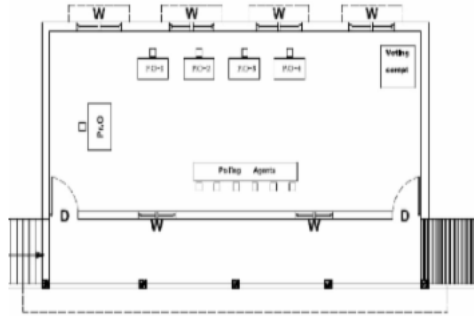

নির্বাচক নিবন্ধন আধিকারিকের স্বাক্ষর

Nazri Naksha

Google Map View

Polling Station Building Front View

Polling Station Front View

Cad View

Key MAP View

1 নাম : বিপদ ভঞ্জন সাহা পিতার নাম: মুত শীতল চন্দ্র সাহা বাড়ির নং : n0118 বয়স : 62 লিঙ্গ : পুরুষ	NNR2055036 ফটো উপলব্ধ	2 নাম : তাপসী (দাস) কুন্ডু স্বামীর নাম: রবিন কুন্ডু বাড়ির নং : n0259 বয়স : 40 লিঙ্গ : মহিলা	GWZ2530939 ফটো উপলব্ধ	3 নাম : দীপিকা ঘোষ স্বামীর নাম: বাবাই ঘোষ বাড়ির নং : 186 বয়স : 32 লিঙ্গ : মহিলা	NNR1247717 ফটো উপলব্ধ
4 নাম : পলাশ মন্ডল পিতার নাম: দিগন্ত মন্ডল বাড়ির নং : n0033 বয়স : 34 লিঙ্গ : পুরুষ	NNR1520238 ফটো উপলব্ধ	5 নাম : প্রহ্লাদ অধিকারী পিতার নাম: শিব পদ অধিকারী বাড়ির নং : n0022 বয়স : 28 লিঙ্গ : পুরুষ	NNR1764414 ফটো উপলব্ধ	6 নাম : গৌতম অধিকারী পিতার নাম: গুরুদাস অধিকারী বাড়ির নং : n0252 বয়স : 47 লিঙ্গ : পুরুষ	NNR1647486 ফটো উপলব্ধ
7 নাম : শেফালী দত্ত (অধিকারী) স্বামীর নাম: দিপক দত্ত বাড়ির নং : 35 বয়স : 44 লিঙ্গ : মহিলা	LLR2510444 ফটো উপলব্ধ	8 নাম : মঞ্জু অধিকারী স্বামীর নাম: গোবিন্দ অধিকারী বাড়ির নং : 148 বয়স : 65 লিঙ্গ : মহিলা	LLR0758037 ফটো উপলব্ধ	9 নাম : রুপালী অধিকারী পিতার নাম: রবীন অধিকারী বাড়ির নং : n0335 বয়স : 27 লিঙ্গ : মহিলা	NNR1954957 ফটো উপলব্ধ
10 নাম : স্বপ্না অধিকারী স্বামীর নাম: বিপ্লব অধিকারী বাড়ির নং : n0340 বয়স : 40 লিঙ্গ : মহিলা	NNR1955004 ফটো উপলব্ধ	11 নাম : শিমুল অধিকারী পিতার নাম: জগদীশ অধিকারী বাড়ির নং : n0285 বয়স : 37 লিঙ্গ : পুরুষ	NNR1707496 ফটো উপলব্ধ	12 নাম : বিক্রম অধিকারী পিতার নাম: বিদ্যুৎ অধিকারী বাড়ির নং : n0338 বয়স : 26 লিঙ্গ : পুরুষ	NNR1954981 ফটো উপলব্ধ
13 নাম : সোনালী অধিকারী পিতার নাম: রবীন অধিকারী বাড়ির নং : n0336 বয়স : 28 লিঙ্গ : মহিলা	NNR1954965 ফটো উপলব্ধ	14 নাম : পদ্ম অধিকারী স্বামীর নাম: প্রফুল্ল অধিকারী বাড়ির নং : 147 বয়স : 81 লিঙ্গ : মহিলা	LLR3122199 ফটো উপলব্ধ	15 নাম : শান্ত অধিকারী পিতার নাম: প্রফুল্ল অধিকারী বাড়ির নং : n0060 বয়স : 52 লিঙ্গ : পুরুষ	LLR0757906 ফটো উপলব্ধ
16 নাম : চঞ্চল অধিকারী পিতার নাম: প্রফুল্ল অধিকারী বাড়ির নং : n0060 বয়স : 50 লিঙ্গ : পুরুষ	LLR1671700 ফটো উপলব্ধ	17 নাম : দিপিকা অধিকারী স্বামীর নাম: চঞ্চল অধিকারী বাড়ির নং : 147 বয়স : 36 লিঙ্গ : মহিলা	UEC0811489 ফটো উপলব্ধ	18 নাম : মাদুরী অধিকারী স্বামীর নাম: অত্রি অধিকারী বাড়ির নং : n0060 বয়স : 57 লিঙ্গ : মহিলা	WB/13/087/390299 ফটো উপলব্ধ
19 নাম : জয়দেব অধিকারী পিতার নাম: রাজেন্দ্রনাথ অধিকারী বাড়ির নং : n0061 বয়স : 76 লিঙ্গ : পুরুষ	WB/13/087/390601 ফটো উপলব্ধ	20 নাম : রঞ্জিতা অধিকারী স্বামীর নাম: জয়দেব অধিকারী বাড়ির নং : n0061 বয়স : 69 লিঙ্গ : মহিলা	WB/13/087/390301 ফটো উপলব্ধ	21 নাম : অনুপ অধিকারী পিতার নাম: জয়দেব অধিকারী বাড়ির নং : n0061 বয়স : 49 লিঙ্গ : পুরুষ	WB/13/087/390160 ফটো উপলব্ধ
22 নাম : তনুপ অধিকারী পিতার নাম: জয়দেব অধিকারী বাড়ির নং : 148 বয়স : 45 লিঙ্গ : পুরুষ	LLR1673201 ফটো উপলব্ধ	23 নাম : বাসন্তী অধিকারী স্বামীর নাম: তনুপ অধিকারী বাড়ির নং : 148 বয়স : 40 লিঙ্গ : মহিলা	NNR0939504 ফটো উপলব্ধ	24 নাম : তরুন অধিকারী পিতার নাম: গোবিন্দ অধিকারী বাড়ির নং : n0061 বয়স : 42 লিঙ্গ : পুরুষ	LLR2510410 ফটো উপলব্ধ
25 নাম : বরণ কুমার অধিকারী পিতার নাম: গোবিন্দ অধিকারী বাড়ির নং : n0061 বয়স : 41 লিঙ্গ : পুরুষ	LLR2632230 ফটো উপলব্ধ	26 নাম : অরুণ অধিকারী পিতার নাম: গোবিন্দ অধিকারী বাড়ির নং : n0061 বয়স : 36 লিঙ্গ : পুরুষ	NNR0939199 ফটো উপলব্ধ	27 নাম : রাধারানী অধিকারী স্বামীর নাম: গোষ্ঠবিহারী অধিকারী বাড়ির নং : n0085 বয়স : 77 লিঙ্গ : মহিলা	WB/13/087/390286 ফটো উপলব্ধ
28 নাম : সুনন্দা অধিকারী পিতার নাম: গোষ্ঠবিহারী অধিকারী বাড়ির নং : n0085 বয়স : 41 লিঙ্গ : মহিলা	LLR2510428 ফটো উপলব্ধ	29 নাম : রবীন অধিকারী পিতার নাম: সন্ন্যাসী অধিকারী বাড়ির নং : n0093 বয়স : 76 লিঙ্গ : পুরুষ	WB/13/087/390008 ফটো উপলব্ধ	30 নাম : সন্ধ্যা অধিকারী স্বামীর নাম: রবীন অধিকারী বাড়ির নং : n0093 বয়স : 69 লিঙ্গ : মহিলা	WB/13/087/390117 ফটো উপলব্ধ