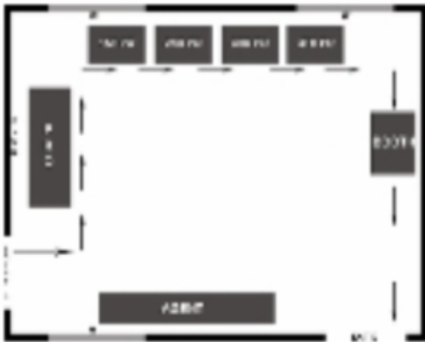

নির্বাচক নিবন্ধন আধিকারিকের স্বাক্ষর

Nazri Naksha

Google Map View

Polling Station Building Front View

Polling Station Front View

Cad View

Key MAP View

<p>Q 1</p> <p>STN1045780</p> <p>নাম : অনিমা মন্ডল স্বামীর নাম: সুভাষ চন্দ্র মন্ডল বাড়ির নং : না বয়স : 52 লিঙ্গ : মহিলা</p> <p>ফটো উপলব্ধ</p>	<p>2</p> <p>NNR1666262</p> <p>নাম : পোলাপী শিয়লী স্বামীর নাম: নকুল সীউলী বাড়ির নং : N234 বয়স : 53 লিঙ্গ : মহিলা</p> <p>ফটো উপলব্ধ</p>	<p>3</p> <p>STN3881133</p> <p>নাম : সুনীত কুমার মন্ডল পিতার নাম: সুভাষ চন্দ্র মন্ডল বাড়ির নং : না বয়স : 27 লিঙ্গ : পুরুষ</p> <p>ফটো উপলব্ধ</p>
<p>4</p> <p>NNR2000537</p> <p>নাম : সুমন কয়াল পিতার নাম: সত্য পদ কয়াল বাড়ির নং : না বয়স : 26 লিঙ্গ : পুরুষ</p> <p>ফটো উপলব্ধ</p>	<p>5</p> <p>NNR1805944</p> <p>নাম : সুদাম কয়াল পিতার নাম: উদয় কয়াল বাড়ির নং : n0085 বয়স : 27 লিঙ্গ : পুরুষ</p> <p>ফটো উপলব্ধ</p>	<p>6</p> <p>NNR1875558</p> <p>নাম : মনিমোহন কয়াল পিতার নাম: সত্য পদ কয়াল বাড়ির নং : n0085 বয়স : 28 লিঙ্গ : পুরুষ</p> <p>ফটো উপলব্ধ</p>
<p>7</p> <p>NNR0067520</p> <p>নাম : তপতী কয়াল স্বামীর নাম: সিদ্ধার্থ কয়াল বাড়ির নং : n0085 বয়স : 42 লিঙ্গ : মহিলা</p> <p>ফটো উপলব্ধ</p>	<p>8</p> <p>DKJ3314069</p> <p>নাম : সিদ্ধার্থ কয়াল পিতার নাম: বলরাম কয়াল বাড়ির নং : n0085 বয়স : 50 লিঙ্গ : পুরুষ</p> <p>ফটো উপলব্ধ</p>	<p>9</p> <p>DKJ2536365</p> <p>নাম : মায়ী কয়াল স্বামীর নাম: সত্যপদ কয়াল বাড়ির নং : n0085 বয়স : 46 লিঙ্গ : মহিলা</p> <p>ফটো উপলব্ধ</p>
<p>10</p> <p>WB/13/086/096832</p> <p>নাম : সত্যপদ কয়াল পিতার নাম: বলরাম কয়াল বাড়ির নং : n0085 বয়স : 57 লিঙ্গ : পুরুষ</p> <p>ফটো উপলব্ধ</p>	<p>11</p> <p>NNR1315027</p> <p>নাম : শ্রীবাস কয়াল পিতার নাম: উদয় কয়াল বাড়ির নং : 109 বয়স : 31 লিঙ্গ : পুরুষ</p> <p>ফটো উপলব্ধ</p>	<p>12</p> <p>WB/13/086/096398</p> <p>নাম : অলকা কয়াল স্বামীর নাম: উদয় কয়াল বাড়ির নং : n0085 বয়স : 61 লিঙ্গ : মহিলা</p> <p>ফটো উপলব্ধ</p>
<p>13</p> <p>DKJ0199299</p> <p>নাম : উদয় কয়াল পিতার নাম: বলরাম কয়াল বাড়ির নং : 109 বয়স : 69 লিঙ্গ : পুরুষ</p> <p>ফটো উপলব্ধ</p>	<p>14</p> <p>NNR2154656</p> <p>নাম : দেবু কলসার পিতার নাম: ধোনা কলসার বাড়ির নং : না বয়স : 31 লিঙ্গ : পুরুষ</p> <p>ফটো উপলব্ধ</p>	<p>15</p> <p>NNR0318956</p> <p>নাম : অপর্ণা গাইন স্বামীর নাম: রণজিৎ গাইন বাড়ির নং : n0546 বয়স : 37 লিঙ্গ : মহিলা</p> <p>ফটো উপলব্ধ</p>
<p>16</p> <p>NNR2000503</p> <p>নাম : রূপালী গাইন স্বামীর নাম: রাজু গাইন বাড়ির নং : ঘা বয়স : 28 লিঙ্গ : মহিলা</p> <p>ফটো উপলব্ধ</p>	<p>17</p> <p>NNR1192921</p> <p>নাম : রাজু গাইন পিতার নাম: নারায়ন চন্দ্র গাইন বাড়ির নং : n0178 বয়স : 33 লিঙ্গ : পুরুষ</p> <p>ফটো উপলব্ধ</p>	<p>18</p> <p>NNR2532299</p> <p>নাম : পুষ্প গাইন স্বামীর নাম: নারায়ন গাইন বাড়ির নং : n0051 বয়স : 53 লিঙ্গ : মহিলা</p> <p>ফটো উপলব্ধ</p>
<p>19</p> <p>NNR2532281</p> <p>নাম : নারায়ন গাইন পিতার নাম: মহারাজ গাইন বাড়ির নং : n0051 বয়স : 60 লিঙ্গ : পুরুষ</p> <p>ফটো উপলব্ধ</p>	<p>20</p> <p>WB/13/086/096654</p> <p>নাম : কানন গাইন স্বামীর নাম: গৌরাজ গাইন বাড়ির নং : n0051 বয়স : 56 লিঙ্গ : মহিলা</p> <p>ফটো উপলব্ধ</p>	<p>21</p> <p>WB/13/086/096660</p> <p>নাম : গৌরাজ গাইন পিতার নাম: মহারাজ গাইন বাড়ির নং : n0051 বয়স : 63 লিঙ্গ : পুরুষ</p> <p>ফটো উপলব্ধ</p>
<p>22</p> <p>DKJ3208931</p> <p>নাম : জয়দেব গাইন পিতার নাম: নিতাই গাইন বাড়ির নং : n0051 বয়স : 39 লিঙ্গ : পুরুষ</p> <p>ফটো উপলব্ধ</p>	<p>23</p> <p>DKJ0199398</p> <p>নাম : সুকদেব গাইন পিতার নাম: নিতাই গাইন বাড়ির নং : n0051 বয়স : 50 লিঙ্গ : পুরুষ</p> <p>ফটো উপলব্ধ</p>	<p>24</p> <p>NNR2363281</p> <p>নাম : মলিনা গাইন স্বামীর নাম: নিতাই গাইন বাড়ির নং : n0051 বয়স : 67 লিঙ্গ : মহিলা</p> <p>ফটো উপলব্ধ</p>
<p>25</p> <p>NNR0978932</p> <p>নাম : উজ্জল গাইন পিতার নাম: রবিন গাইন বাড়ির নং : n0040 বয়স : 36 লিঙ্গ : পুরুষ</p> <p>ফটো উপলব্ধ</p>	<p>26</p> <p>NNR1070861</p> <p>নাম : বাপী গাইন পিতার নাম: রবীন গাইন বাড়ির নং : n0051 বয়স : 36 লিঙ্গ : পুরুষ</p> <p>ফটো উপলব্ধ</p>	<p>27</p> <p>DKJ3547536</p> <p>নাম : রণজিৎ গাইন মায়ের নাম: ঠাকুরদাসী গাইন বাড়ির নং : n0051 বয়স : 37 লিঙ্গ : পুরুষ</p> <p>ফটো উপলব্ধ</p>
<p>28</p> <p>NNR0067645</p> <p>নাম : বিশ্বজিৎ গাইন পিতার নাম: অদ্বৈত গাইন বাড়ির নং : n0051 বয়স : 39 লিঙ্গ : পুরুষ</p> <p>ফটো উপলব্ধ</p>	<p>29</p> <p>NNR1583590</p> <p>নাম : অনিতা গাইন (পাড়ই) স্বামীর নাম: বাসুদেব গাইন বাড়ির নং : n0051 বয়স : 46 লিঙ্গ : মহিলা</p> <p>ফটো উপলব্ধ</p>	<p>30</p> <p>DKJ0199455</p> <p>নাম : বাসুদেব গাইন পিতার নাম: অদ্বৈত গাইন বাড়ির নং : n0051 বয়স : 51 লিঙ্গ : পুরুষ</p> <p>ফটো উপলব্ধ</p>