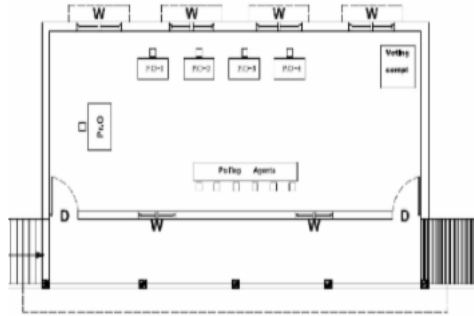

নির্বাচক নিবন্ধন আধিকারিকের স্বাক্ষর

Nazri Naksha

Google Map View

Polling Station Building Front View

Polling Station Front View

Cad View

Key MAP View

1 নাম : কৃষ্ণ অধিকারী মায়ের নাম: শোভা অধিকারী বাড়ির নং : n0155 বয়স : 41 লিঙ্গ : পুরুষ	LLR2820553 ফটো উপলব্ধ	2 নাম : সুজিত অধিকারী মায়ের নাম: শোভা অধিকারী বাড়ির নং : n0155 বয়স : 38 লিঙ্গ : পুরুষ	LLR2973121 ফটো উপলব্ধ	3 নাম : সন্ধ্যা অধিকারী স্বামীর নাম: সুজিত অধিকারী বাড়ির নং : n0155 বয়স : 29 লিঙ্গ : মহিলা	NNR1765478 ফটো উপলব্ধ
4 নাম : সুদীপ্ত অধিকারী পিতার নাম: সুবল অধিকারী বাড়ির নং : n0155 বয়স : 29 লিঙ্গ : পুরুষ	NNR1707629 ফটো উপলব্ধ	5 নাম : বিশুজিত অধিকারী মায়ের নাম: শোভা অধিকারী বাড়ির নং : n0155 বয়স : 34 লিঙ্গ : পুরুষ	NNR0939637 ফটো উপলব্ধ	6 নাম : পম্পা অধিকারী স্বামীর নাম: কৃষ্ণ অধিকারী বাড়ির নং : n0155 বয়স : 42 লিঙ্গ : মহিলা	LLR3205713 ফটো উপলব্ধ
7 নাম : সুমন অধিকারী পিতার নাম: কৃষ্ণ অধিকারী বাড়ির নং : এন0155 বয়স : 21 লিঙ্গ : পুরুষ	NNR2401776 ফটো উপলব্ধ	8 নাম : শক্তি আড়ৎদার পিতার নাম: রামপ্রসাদ আড়ৎদার বাড়ির নং : n0170 বয়স : 36 লিঙ্গ : পুরুষ	NNR0682211 ফটো উপলব্ধ	9 নাম : বিশাখা আরৎদার স্বামীর নাম: রামপ্রসাদ আরৎদার বাড়ির নং : n0170 বয়স : 52 লিঙ্গ : মহিলা	WB/13/087/411336 ফটো উপলব্ধ
10 নাম : রামপ্রসাদ আড়ৎদার পিতার নাম: নরেন আড়ৎদার বাড়ির নং : n0170 বয়স : 68 লিঙ্গ : পুরুষ	WB/13/087/411424 ফটো উপলব্ধ	11 নাম : পম্পা আড়ৎদার পিতার নাম: রামপ্রসাদ আড়ৎদার বাড়ির নং : n0170 বয়স : 42 লিঙ্গ : মহিলা	LLR2633451 ফটো উপলব্ধ	12 নাম : গঙ্গা কুন্ডু পিতার নাম: গোপাল কুন্ডু বাড়ির নং : n0157 বয়স : 44 লিঙ্গ : মহিলা	LLR2819985 ফটো উপলব্ধ
13 নাম : গৌতম কুণ্ডু পিতার নাম: গোপাল কুন্ডু বাড়ির নং : n0157 বয়স : 39 লিঙ্গ : পুরুষ	LLR3205903 ফটো উপলব্ধ	14 নাম : মিতা কুণ্ডু স্বামীর নাম: মঙ্গল কুণ্ডু বাড়ির নং : N022 বয়স : 53 লিঙ্গ : মহিলা	NNR2093144 ফটো উপলব্ধ	15 নাম : বিপ্লব কুণ্ডু মায়ের নাম: মিতা কুণ্ডু বাড়ির নং : N0022 বয়স : 27 লিঙ্গ : পুরুষ	NNR2128783 ফটো উপলব্ধ
16 নাম : লক্ষী কুণ্ডু স্বামীর নাম: গোপাল কুন্ডু বাড়ির নং : n0157 বয়স : 56 লিঙ্গ : মহিলা	NNR2104313 ফটো উপলব্ধ	17 নাম : শিপ্রা কুন্ডু পাল স্বামীর নাম: কৃষ্ণ কুন্ডু বাড়ির নং : n0052 বয়স : 38 লিঙ্গ : মহিলা	NNR1765254 ফটো উপলব্ধ	18 নাম : সুদীপ সাহা পিতার নাম: কালিপদ সাহা বাড়ির নং : না বয়স : 33 লিঙ্গ : পুরুষ	NNR2464345 ফটো উপলব্ধ
19 নাম : রিতম কর্মকার পিতার নাম: ফণি ভূষণ কর্মকার বাড়ির নং : N0052 বয়স : 24 লিঙ্গ : পুরুষ	NNR2128536 ফটো উপলব্ধ	20 নাম : সিম্পি কর্মকার স্বামীর নাম: ফ্যানি ভূষণ কর্মকার বাড়ির নং : n0115 বয়স : 45 লিঙ্গ : মহিলা	LLR2973154 ফটো উপলব্ধ	21 নাম : তাপস কুন্ডু পিতার নাম: রণজিৎ কুন্ডু বাড়ির নং : n0115 বয়স : 57 লিঙ্গ : পুরুষ	LLR2517167 ফটো উপলব্ধ
22 নাম : কিশোর কুণ্ডু পিতার নাম: কৃষ্ণ কুণ্ডু বাড়ির নং : n0052 বয়স : 37 লিঙ্গ : পুরুষ	NNR0682286 ফটো উপলব্ধ	23 নাম : জয়ন্ত কুন্ডু পিতার নাম: ব্রজেন কুন্ডু বাড়ির নং : n0169 বয়স : 52 লিঙ্গ : পুরুষ	NNR2098515 ফটো উপলব্ধ	24 নাম : বিশুজিত কুন্ডু পিতার নাম: সুদীপ কুন্ডু বাড়ির নং : 0115 বয়স : 31 লিঙ্গ : পুরুষ	NNR1520998 ফটো উপলব্ধ
25 নাম : কমলা কুন্ডু স্বামীর নাম: ব্রজেন কুন্ডু বাড়ির নং : n0169 বয়স : 91 লিঙ্গ : মহিলা	NNR2098507 ফটো উপলব্ধ	26 নাম : কৃষ্ণ কুন্ডু পিতার নাম: পরেশ কুন্ডু বাড়ির নং : n0052 বয়স : 60 লিঙ্গ : পুরুষ	WB/13/087/411497 ফটো উপলব্ধ	27 নাম : লিপিকা বর্মণ পিতার নাম: সুদীপ্ত বর্মণ বাড়ির নং : এন0312 বয়স : 28 লিঙ্গ : মহিলা	STB2356095 ফটো উপলব্ধ
28 নাম : সুচিত্রা কুন্ডু স্বামীর নাম: তাপস কুন্ডু বাড়ির নং : n0115 বয়স : 50 লিঙ্গ : মহিলা	LLR2517175 ফটো উপলব্ধ	29 নাম : মুনাল কুন্ডু পিতার নাম: রণজিৎ কুন্ডু বাড়ির নং : n0115 বয়স : 49 লিঙ্গ : পুরুষ	LLR2517183 ফটো উপলব্ধ	30 নাম : ফনী ভূষণ কর্মকার পিতার নাম: নগেন্দ্র কর্মকার বাড়ির নং : n0179 বয়স : 54 লিঙ্গ : পুরুষ	WB/13/087/372042 ফটো উপলব্ধ