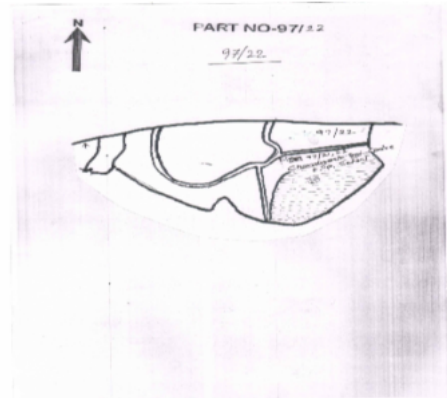

নির্বাচক নিবন্ধন আধিকারিকের স্বাক্ষর

Nazri Naksha

Google Map View

Polling Station Building Front View

Polling Station Front View

Cad View

Key MAP View

1 নাম : সুসমা সরকার হালদার স্বামীর নাম: গনেশ সরকার বাড়ির নং : n0122 বয়স : 38 লিঙ্গ : মহিলা	NNR0073858 ফটো উপলব্ধ	2 নাম : মিনু আধিকারী পিতার নাম: পৌরাজ আধিকারী বাড়ির নং : না বয়স : 61 লিঙ্গ : মহিলা	NNR1942929 ফটো উপলব্ধ	3 নাম : মনিকা কর্মকার স্বামীর নাম: সঞ্জয় কর্মকার বাড়ির নং : 0426 বয়স : 32 লিঙ্গ : মহিলা	NNR1197094 ফটো উপলব্ধ
4 নাম : সঞ্জয় কর্মকার পিতার নাম: নিমাই কর্মকার বাড়ির নং : n0182 বয়স : 43 লিঙ্গ : পুরুষ	DKJ2536381 ফটো উপলব্ধ	5 নাম : বিনয় কর্মকার পিতার নাম: ননী কর্মকার বাড়ির নং : n0177 বয়স : 71 লিঙ্গ : পুরুষ	WB/13/086/096725 ফটো উপলব্ধ	6 নাম : সন্ধ্যা কর্মকার স্বামীর নাম: বিনয় কর্মকার বাড়ির নং : n0178 বয়স : 64 লিঙ্গ : মহিলা	WB/13/086/096850 ফটো উপলব্ধ
7 নাম : নিমাই কর্মকার পিতার নাম: ননী কর্মকার বাড়ির নং : n0180 বয়স : 69 লিঙ্গ : পুরুষ	WB/13/086/096281 ফটো উপলব্ধ	8 নাম : রুপা কর্মকার স্বামীর নাম: নিমাই কর্মকার বাড়ির নং : n0181 বয়স : 63 লিঙ্গ : মহিলা	WB/13/086/096714 ফটো উপলব্ধ	9 নাম : দিপালী কর্মকার স্বামীর নাম: অজয় কর্মকার বাড়ির নং : STHANIYA PARA বয়স : 30 লিঙ্গ : মহিলা	WKM1939503 ফটো উপলব্ধ
10 নাম : অজয় কর্মকার পিতার নাম: নিমাই কর্মকার বাড়ির নং : n0452 বয়স : 39 লিঙ্গ : পুরুষ	DKJ3208873 ফটো উপলব্ধ	11 নাম : মৌসুমী মন্ডল স্বামীর নাম: সাধন মন্ডল বাড়ির নং : চন্ডিগড় বয়স : 34 লিঙ্গ : মহিলা	YDY0563486 ফটো উপলব্ধ	12 নাম : হরেকৃষ্ণ গাইন পিতার নাম: পাঁচু গাইন বাড়ির নং : n0185 বয়স : 73 লিঙ্গ : পুরুষ	NNR2211860 ফটো উপলব্ধ
13 নাম : পুষ্প গাইন স্বামীর নাম: হরেকৃষ্ণ গাইন বাড়ির নং : n0186 বয়স : 69 লিঙ্গ : মহিলা	NNR2211852 ফটো উপলব্ধ	14 নাম : রমেন গাইন পিতার নাম: জয়দেব গাইন বাড়ির নং : স্থানীয় পাড়া বয়স : 22 লিঙ্গ : পুরুষ	NNR2376358 ফটো উপলব্ধ	15 নাম : সম্পা গাইন পিতার নাম: বাসুদেব গাইন বাড়ির নং : স্থানীয় পাড়া বয়স : 22 লিঙ্গ : মহিলা	NNR2378503 ফটো উপলব্ধ
16 নাম : সরস্বতী গাইন স্বামীর নাম: বাসুদেব গাইন বাড়ির নং : n0207 বয়স : 44 লিঙ্গ : মহিলা	NNR0067777 ফটো উপলব্ধ	17 নাম : সত্যজীত গাইন পিতার নাম: বাসুদেব গাইন বাড়ির নং : না বয়স : 25 লিঙ্গ : পুরুষ	NNR1981265 ফটো উপলব্ধ	18 নাম : রাকেশ গাইন পিতার নাম: জয়দেব গাযন বাড়ির নং : না বয়স : 26 লিঙ্গ : পুরুষ	NNR1981158 ফটো উপলব্ধ
19 নাম : নিত্যানন্দ গাইন পিতার নাম: রামপদ গাইন বাড়ির নং : n0183 বয়স : 51 লিঙ্গ : পুরুষ	NNR2157469 ফটো উপলব্ধ	20 নাম : সোমা গাইন স্বামীর নাম: জয়দেব গাইন বাড়ির নং : n0205 বয়স : 44 লিঙ্গ : মহিলা	DKJ1894682 ফটো উপলব্ধ	21 নাম : হারাধন গাইন পিতার নাম: সন্যাসী গাইন বাড়ির নং : না বয়স : 42 লিঙ্গ : পুরুষ	DKJ2536431 ফটো উপলব্ধ
22 নাম : কমল গাইন পিতার নাম: নিত্যানন্দ গাইন বাড়ির নং : n0183 বয়স : 26 লিঙ্গ : পুরুষ	NNR1922657 ফটো উপলব্ধ	23 নাম : বাসুদেব গাইন পিতার নাম: রামপদ গাইন বাড়ির নং : n0206 বয়স : 44 লিঙ্গ : পুরুষ	DKJ2536407 ফটো উপলব্ধ	24 নাম : জয়দেব গাইন পিতার নাম: রামপদ গাইন বাড়ির নং : n0204 বয়স : 50 লিঙ্গ : পুরুষ	DKJ0199588 ফটো উপলব্ধ
25 নাম : পৌরাজ গাইন পিতার নাম: রামপদ গাইন বাড়ির নং : n0202 বয়স : 54 লিঙ্গ : পুরুষ	WB/13/086/096759 ফটো উপলব্ধ	26 নাম : আশুতোষ গাইন পিতার নাম: গণেশ গাইন বাড়ির নং : n0200 বয়স : 41 লিঙ্গ : পুরুষ	DKJ2893709 ফটো উপলব্ধ	27 নাম : পরিতোষ গাইন পিতার নাম: গণেশ গাইন বাড়ির নং : n0199 বয়স : 41 লিঙ্গ : পুরুষ	DKJ2536399 ফটো উপলব্ধ
28 নাম : গনেশ গাইন পিতার নাম: রামপদ গাইন বাড়ির নং : n0197 বয়স : 66 লিঙ্গ : পুরুষ	WB/13/086/096116 ফটো উপলব্ধ	29 নাম : শিখা গাইন স্বামীর নাম: সাধন গাইন বাড়ির নং : n0195 বয়স : 42 লিঙ্গ : মহিলা	DKJ2536423 ফটো উপলব্ধ	30 নাম : সাধন গাইন পিতার নাম: সন্ন্যাসী গাইন বাড়ির নং : n0194 বয়স : 51 লিঙ্গ : পুরুষ	DKJ1583525 ফটো উপলব্ধ