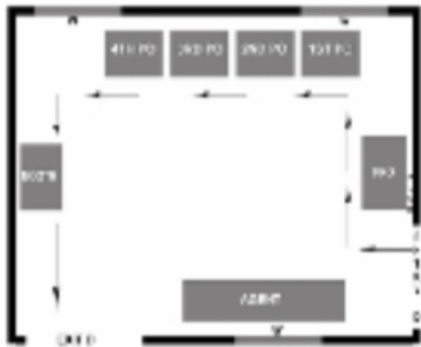

নির্বাচক নিবন্ধন আধিকারিকের স্বাক্ষর

Nazri Naksha

Google Map View

Polling Station Building Front View

Polling Station Front View

Cad View

Key MAP View

1 নাম : সুসমা সরকার হালদার স্বামীর নাম: গনেশ সরকার বাড়ির নং : n0122 বয়স : 38 লিঙ্গ : মহিলা	NNR0073858 ফটো উপলব্ধ	2 নাম : মিনু আধিকারী পিতার নাম: পৌরাজ আধিকারী বাড়ির নং : না বয়স : 61 লিঙ্গ : মহিলা	NNR1942929 ফটো উপলব্ধ	3 নাম : মনিকা কর্মকার স্বামীর নাম: সঞ্জয় কর্মকার বাড়ির নং : 0426 বয়স : 32 লিঙ্গ : মহিলা	NNR1197094 ফটো উপলব্ধ
4 নাম : সঞ্জয় কর্মকার পিতার নাম: নিমাই কর্মকার বাড়ির নং : n0182 বয়স : 43 লিঙ্গ : পুরুষ	DKJ2536381 ফটো উপলব্ধ	5 নাম : বিনয় কর্মকার পিতার নাম: ননী কর্মকার বাড়ির নং : n0177 বয়স : 71 লিঙ্গ : পুরুষ	WB/13/086/096725 ফটো উপলব্ধ	6 নাম : সন্ধ্যা কর্মকার স্বামীর নাম: বিনয় কর্মকার বাড়ির নং : n0178 বয়স : 64 লিঙ্গ : মহিলা	WB/13/086/096850 ফটো উপলব্ধ
7 নাম : নিমাই কর্মকার পিতার নাম: ননী কর্মকার বাড়ির নং : n0180 বয়স : 69 লিঙ্গ : পুরুষ	WB/13/086/096281 ফটো উপলব্ধ	8 নাম : রুপা কর্মকার স্বামীর নাম: নিমাই কর্মকার বাড়ির নং : n0181 বয়স : 63 লিঙ্গ : মহিলা	WB/13/086/096714 ফটো উপলব্ধ	9 নাম : দিপালী কর্মকার স্বামীর নাম: অজয় কর্মকার বাড়ির নং : STHANIYA PARA বয়স : 30 লিঙ্গ : মহিলা	WKM1939503 ফটো উপলব্ধ
10 নাম : অজয় কর্মকার পিতার নাম: নিমাই কর্মকার বাড়ির নং : n0452 বয়স : 39 লিঙ্গ : পুরুষ	DKJ3208873 ফটো উপলব্ধ	11 নাম : মৌসুমী মন্ডল স্বামীর নাম: সাধন মন্ডল বাড়ির নং : চন্ডিগড় বয়স : 34 লিঙ্গ : মহিলা	YDY0563486 ফটো উপলব্ধ	12 নাম : হরেকৃষ্ণ গাইন পিতার নাম: পাঁচু গাইন বাড়ির নং : n0185 বয়স : 73 লিঙ্গ : পুরুষ	NNR2211860 ফটো উপলব্ধ
13 নাম : পুষ্প গাইন স্বামীর নাম: হরেকৃষ্ণ গাইন বাড়ির নং : n0186 বয়স : 69 লিঙ্গ : মহিলা	NNR2211852 ফটো উপলব্ধ	14 নাম : রমেন গাইন পিতার নাম: জয়দেব গাইন বাড়ির নং : স্থানীয় পাড়া বয়স : 22 লিঙ্গ : পুরুষ	NNR2376358 ফটো উপলব্ধ	15 নাম : সম্পা গাইন পিতার নাম: বাসুদেব গাইন বাড়ির নং : স্থানীয় পাড়া বয়স : 22 লিঙ্গ : মহিলা	NNR2378503 ফটো উপলব্ধ
16 নাম : সরস্বতী গাইন স্বামীর নাম: বাসুদেব গাইন বাড়ির নং : n0207 বয়স : 44 লিঙ্গ : মহিলা	NNR0067777 ফটো উপলব্ধ	17 নাম : সত্যজীত গাইন পিতার নাম: বাসুদেব গাইন বাড়ির নং : না বয়স : 25 লিঙ্গ : পুরুষ	NNR1981265 ফটো উপলব্ধ	18 নাম : রাকেশ গাইন পিতার নাম: জয়দেব গাযন বাড়ির নং : না বয়স : 26 লিঙ্গ : পুরুষ	NNR1981158 ফটো উপলব্ধ
19 নাম : নিত্যানন্দ গাইন পিতার নাম: রামপদ গাইন বাড়ির নং : n0183 বয়স : 51 লিঙ্গ : পুরুষ	NNR2157469 ফটো উপলব্ধ	20 নাম : সোমা গাইন স্বামীর নাম: জয়দেব গাইন বাড়ির নং : n0205 বয়স : 44 লিঙ্গ : মহিলা	DKJ1894682 ফটো উপলব্ধ	21 নাম : হারাধন গাইন পিতার নাম: সন্যাসী গাইন বাড়ির নং : না বয়স : 42 লিঙ্গ : পুরুষ	DKJ2536431 ফটো উপলব্ধ
22 নাম : কমল গাইন পিতার নাম: নিত্যানন্দ গাইন বাড়ির নং : n0183 বয়স : 26 লিঙ্গ : পুরুষ	NNR1922657 ফটো উপলব্ধ	23 নাম : বাসুদেব গাইন পিতার নাম: রামপদ গাইন বাড়ির নং : n0206 বয়স : 44 লিঙ্গ : পুরুষ	DKJ2536407 ফটো উপলব্ধ	24 নাম : জয়দেব গাইন পিতার নাম: রামপদ গাইন বাড়ির নং : n0204 বয়স : 50 লিঙ্গ : পুরুষ	DKJ0199588 ফটো উপলব্ধ
25 নাম : পৌরাজ গাইন পিতার নাম: রামপদ গাইন বাড়ির নং : n0202 বয়স : 54 লিঙ্গ : পুরুষ	WB/13/086/096759 ফটো উপলব্ধ	26 নাম : আশুতোষ গাইন পিতার নাম: গণেশ গাইন বাড়ির নং : n0200 বয়স : 41 লিঙ্গ : পুরুষ	DKJ2893709 ফটো উপলব্ধ	27 নাম : পরিতোষ গাইন পিতার নাম: গণেশ গাইন বাড়ির নং : n0199 বয়স : 41 লিঙ্গ : পুরুষ	DKJ2536399 ফটো উপলব্ধ
28 নাম : গনেশ গাইন পিতার নাম: রামপদ গাইন বাড়ির নং : n0197 বয়স : 66 লিঙ্গ : পুরুষ	WB/13/086/096116 ফটো উপলব্ধ	29 নাম : শিখা গাইন স্বামীর নাম: সাধন গাইন বাড়ির নং : n0195 বয়স : 42 লিঙ্গ : মহিলা	DKJ2536423 ফটো উপলব্ধ	30 নাম : সাধন গাইন পিতার নাম: সন্ন্যাসী গাইন বাড়ির নং : n0194 বয়স : 51 লিঙ্গ : পুরুষ	DKJ1583525 ফটো উপলব্ধ