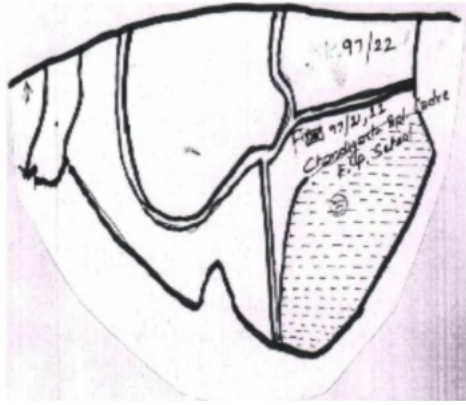

নির্বাচক নিবন্ধন আধিকারিকের স্বাক্ষর

Nazri Naksha

Google Map View

Polling Station Building Front View

Polling Station Front View

Cad View

Key MAP View

1 নাম : সুসমা সরকার হালদার স্বামীর নাম: গনেশ সরকার বাড়ির নং : n0122 বয়স : 38 লিঙ্গ : মহিলা	NNR0073858 ফটো উপলব্ধ	2 নাম : মিনু আধিকারী পিতার নাম: পৌরাজ আধিকারী বাড়ির নং : না বয়স : 61 লিঙ্গ : মহিলা	NNR1942929 ফটো উপলব্ধ	3 নাম : মনিকা কর্মকার স্বামীর নাম: সঞ্জয় কর্মকার বাড়ির নং : 0426 বয়স : 32 লিঙ্গ : মহিলা	NNR1197094 ফটো উপলব্ধ
4 নাম : সঞ্জয় কর্মকার পিতার নাম: নিমাই কর্মকার বাড়ির নং : n0182 বয়স : 43 লিঙ্গ : পুরুষ	DKJ2536381 ফটো উপলব্ধ	5 নাম : বিনয় কর্মকার পিতার নাম: ননী কর্মকার বাড়ির নং : n0177 বয়স : 71 লিঙ্গ : পুরুষ	WB/13/086/096725 ফটো উপলব্ধ	6 নাম : সন্ধ্যা কর্মকার স্বামীর নাম: বিনয় কর্মকার বাড়ির নং : n0178 বয়স : 64 লিঙ্গ : মহিলা	WB/13/086/096850 ফটো উপলব্ধ
7 নাম : নিমাই কর্মকার পিতার নাম: ননী কর্মকার বাড়ির নং : n0180 বয়স : 69 লিঙ্গ : পুরুষ	WB/13/086/096281 ফটো উপলব্ধ	8 নাম : রুপা কর্মকার স্বামীর নাম: নিমাই কর্মকার বাড়ির নং : n0181 বয়স : 63 লিঙ্গ : মহিলা	WB/13/086/096714 ফটো উপলব্ধ	9 নাম : দিপালী কর্মকার স্বামীর নাম: অজয় কর্মকার বাড়ির নং : STHANIYA PARA বয়স : 30 লিঙ্গ : মহিলা	WKM1939503 ফটো উপলব্ধ
10 নাম : অজয় কর্মকার পিতার নাম: নিমাই কর্মকার বাড়ির নং : n0452 বয়স : 39 লিঙ্গ : পুরুষ	DKJ3208873 ফটো উপলব্ধ	11 নাম : মৌসুমী মন্ডল স্বামীর নাম: সাধন মন্ডল বাড়ির নং : চন্ডিগড় বয়স : 34 লিঙ্গ : মহিলা	YDY0563486 ফটো উপলব্ধ	12 নাম : হরেকৃষ্ণ গাইন পিতার নাম: পাঁচু গাইন বাড়ির নং : n0185 বয়স : 73 লিঙ্গ : পুরুষ	NNR2211860 ফটো উপলব্ধ
13 নাম : পুষ্প গাইন স্বামীর নাম: হরেকৃষ্ণ গাইন বাড়ির নং : n0186 বয়স : 69 লিঙ্গ : মহিলা	NNR2211852 ফটো উপলব্ধ	14 নাম : রমেন গাইন পিতার নাম: জয়দেব গাইন বাড়ির নং : স্থানীয় পাড়া বয়স : 22 লিঙ্গ : পুরুষ	NNR2376358 ফটো উপলব্ধ	15 নাম : সম্পা গাইন পিতার নাম: বাসুদেব গাইন বাড়ির নং : স্থানীয় পাড়া বয়স : 22 লিঙ্গ : মহিলা	NNR2378503 ফটো উপলব্ধ
16 নাম : সরস্বতী গাইন স্বামীর নাম: বাসুদেব গাইন বাড়ির নং : n0207 বয়স : 44 লিঙ্গ : মহিলা	NNR0067777 ফটো উপলব্ধ	17 নাম : সত্যজীত গাইন পিতার নাম: বাসুদেব গাইন বাড়ির নং : না বয়স : 25 লিঙ্গ : পুরুষ	NNR1981265 ফটো উপলব্ধ	18 নাম : রাকেশ গাইন পিতার নাম: জয়দেব গাযন বাড়ির নং : না বয়স : 26 লিঙ্গ : পুরুষ	NNR1981158 ফটো উপলব্ধ
19 নাম : নিত্যানন্দ গাইন পিতার নাম: রামপদ গাইন বাড়ির নং : n0183 বয়স : 51 লিঙ্গ : পুরুষ	NNR2157469 ফটো উপলব্ধ	20 নাম : সোমা গাইন স্বামীর নাম: জয়দেব গাইন বাড়ির নং : n0205 বয়স : 44 লিঙ্গ : মহিলা	DKJ1894682 ফটো উপলব্ধ	21 নাম : হারাধন গাইন পিতার নাম: সন্যাসী গাইন বাড়ির নং : না বয়স : 42 লিঙ্গ : পুরুষ	DKJ2536431 ফটো উপলব্ধ
22 নাম : কমল গাইন পিতার নাম: নিত্যানন্দ গাইন বাড়ির নং : n0183 বয়স : 26 লিঙ্গ : পুরুষ	NNR1922657 ফটো উপলব্ধ	23 নাম : বাসুদেব গাইন পিতার নাম: রামপদ গাইন বাড়ির নং : n0206 বয়স : 44 লিঙ্গ : পুরুষ	DKJ2536407 ফটো উপলব্ধ	24 নাম : জয়দেব গাইন পিতার নাম: রামপদ গাইন বাড়ির নং : n0204 বয়স : 50 লিঙ্গ : পুরুষ	DKJ0199588 ফটো উপলব্ধ
25 নাম : পৌরাজ গাইন পিতার নাম: রামপদ গাইন বাড়ির নং : n0202 বয়স : 54 লিঙ্গ : পুরুষ	WB/13/086/096759 ফটো উপলব্ধ	26 নাম : আশুতোষ গাইন পিতার নাম: গণেশ গাইন বাড়ির নং : n0200 বয়স : 41 লিঙ্গ : পুরুষ	DKJ2893709 ফটো উপলব্ধ	27 নাম : পরিতোষ গাইন পিতার নাম: গণেশ গাইন বাড়ির নং : n0199 বয়স : 41 লিঙ্গ : পুরুষ	DKJ2536399 ফটো উপলব্ধ
28 নাম : গনেশ গাইন পিতার নাম: রামপদ গাইন বাড়ির নং : n0197 বয়স : 66 লিঙ্গ : পুরুষ	WB/13/086/096116 ফটো উপলব্ধ	29 নাম : শিখা গাইন স্বামীর নাম: সাধন গাইন বাড়ির নং : n0195 বয়স : 42 লিঙ্গ : মহিলা	DKJ2536423 ফটো উপলব্ধ	30 নাম : সাধন গাইন পিতার নাম: সন্ন্যাসী গাইন বাড়ির নং : n0194 বয়স : 51 লিঙ্গ : পুরুষ	DKJ1583525 ফটো উপলব্ধ