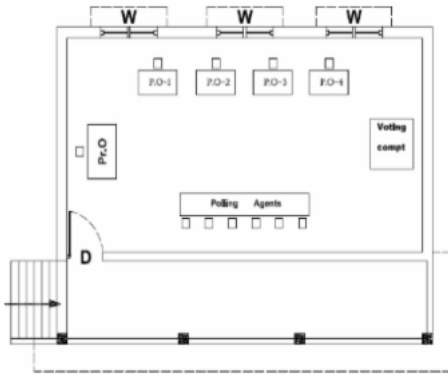

নির্বাচক নিবন্ধন আধিকারিকের স্বাক্ষর

Nazri Naksha

Google Map View

Polling Station Building Front View

Polling Station Front View

Cad View

Key MAP View

1 নাম : উরমিলা রানা (বিশ্বাস) স্বামীর নাম: উত্তম বিশ্বাস বাড়ির নং : N0242 বয়স : 43 লিঙ্গ : মহিলা	NNR0941625 ফটো উপলব্ধ	2 নাম : দিপিকা (সোহাগ) মজুমদার স্বামীর নাম: সুকেন মজুমদার বাড়ির নং : n0250 বয়স : 48 লিঙ্গ : মহিলা	NNR1392596 ফটো উপলব্ধ	3 নাম : উমা অধিকারি স্বামীর নাম: গনেশ অধিকারি বাড়ির নং : n0178 বয়স : 43 লিঙ্গ : মহিলা	LLR1951730 ফটো উপলব্ধ
4 নাম : মিতা অধিকারী স্বামীর নাম: পতিতপাবন অধিকারী বাড়ির নং : n0091 বয়স : 56 লিঙ্গ : মহিলা	LLR2502565 ফটো উপলব্ধ	5 নাম : অর্পন অধিকারী পিতার নাম: পতিত পাবন অধিকারী বাড়ির নং : 148 বয়স : 36 লিঙ্গ : পুরুষ	NNR1038678 ফটো উপলব্ধ	6 নাম : কৃষ্ণপদ অধিকারী পিতার নাম: মনীন্দ্র অধিকারী বাড়ির নং : 240 বয়স : 62 লিঙ্গ : পুরুষ	LLR0724765 ফটো উপলব্ধ
7 নাম : কমলেশ অধিকারী পিতার নাম: কৃষ্ণপদ অধিকারী বাড়ির নং : 240 বয়স : 35 লিঙ্গ : পুরুষ	NNR1038785 ফটো উপলব্ধ	8 নাম : প্রিন্স অধিকারী পিতার নাম: কৃষ্ণপদ অধিকারী বাড়ির নং : 240 বয়স : 33 লিঙ্গ : পুরুষ	NNR1392315 ফটো উপলব্ধ	9 নাম : শ্রীবাস অধিকারী পিতার নাম: রসিক লাল অধিকারী বাড়ির নং : n0146 বয়স : 66 লিঙ্গ : পুরুষ	LLR1955434 ফটো উপলব্ধ
10 নাম : রীতা অধিকারী স্বামীর নাম: শ্রীবাস অধিকারী বাড়ির নং : n0146 বয়স : 61 লিঙ্গ : মহিলা	NNR2065027 ফটো উপলব্ধ	11 নাম : কিশোর কুমার অধিকারী পিতার নাম: রাধানাথ অধিকারী বাড়ির নং : n0091 বয়স : 66 লিঙ্গ : পুরুষ	WB/13/087/372111 ফটো উপলব্ধ	12 নাম : মানবিকা অধিকারী পিতার নাম: কৃষ্ণপদ অধিকারী বাড়ির নং : n0145 বয়স : 27 লিঙ্গ : মহিলা	NNR1828052 ফটো উপলব্ধ
13 নাম : সোনালক্ষ্মী অধিকারী স্বামীর নাম: কিশোর কুমার অধিকারী বাড়ির নং : n0091 বয়স : 47 লিঙ্গ : মহিলা	NNR0725192 ফটো উপলব্ধ	14 নাম : অর্নব অধিকারী পিতার নাম: কিশোর কুমার অধিকারী বাড়ির নং : এন০১৪৪/বী বয়স : 26 লিঙ্গ : পুরুষ	NNR2013720 ফটো উপলব্ধ	15 নাম : পর্ণা অধিকারী পিতার নাম: কিশোর কুমার অধিকারী বাড়ির নং : N0091 বয়স : 25 লিঙ্গ : মহিলা	NNR2131928 ফটো উপলব্ধ
16 নাম : সুদীপ দেবনাথ পিতার নাম: চম্পক দেবনাথ বাড়ির নং : n0168 বয়স : 29 লিঙ্গ : পুরুষ	NNR1650837 ফটো উপলব্ধ	17 নাম : শিমা অধিকারী (গাইন) স্বামীর নাম: সান্টু অধিকারী বাড়ির নং : n0168 বয়স : 42 লিঙ্গ : মহিলা	LLR2967016 ফটো উপলব্ধ	18 নাম : শ্যামল অধিকারী স্বামীর নাম: সিমা অধিকারী বাড়ির নং : n0168 বয়স : 32 লিঙ্গ : পুরুষ	NNR1250869 ফটো উপলব্ধ
19 নাম : কমল অধিকারী স্বামীর নাম: শিমা অধিকারী বাড়ির নং : n0168 বয়স : 29 লিঙ্গ : পুরুষ	NNR1769058 ফটো উপলব্ধ	20 নাম : অরুণ দেবনাথ পিতার নাম: নারায়ন চন্দ্র দেবনাথ বাড়ির নং : n0155 বয়স : 42 লিঙ্গ : পুরুষ	NNR1650811 ফটো উপলব্ধ	21 নাম : সঞ্জয় দেবনাথ পিতার নাম: নারায়ন চন্দ্র দেবনাথ বাড়ির নং : n0155 বয়স : 40 লিঙ্গ : পুরুষ	NNR1650878 ফটো উপলব্ধ
Q 22 নাম : রতন দেবনাথ পিতার নাম: মুকুন্দ দেবনাথ বাড়ির নং : n0155 বয়স : 60 লিঙ্গ : পুরুষ	NNR1524073 ফটো উপলব্ধ	23 নাম : অঞ্জলী কুন্ডু পিতার নাম: নিমাই কুন্ডু বাড়ির নং : n0343 বয়স : 51 লিঙ্গ : মহিলা	NNR1129899 ফটো উপলব্ধ	24 নাম : নারায়ন দেবনাথ পিতার নাম: রতন দেবনাথ বাড়ির নং : 0155 বয়স : 32 লিঙ্গ : পুরুষ	NNR1768902 ফটো উপলব্ধ
25 নাম : দীপালী দেবনাথ স্বামীর নাম: অরুণ দেবনাথ বাড়ির নং : n0155 বয়স : 37 লিঙ্গ : মহিলা	NNR1708379 ফটো উপলব্ধ	Q 26 নাম : সাধনা রানী দাস স্বামীর নাম: গঙ্গাধর দাস বাড়ির নং : 260 বয়স : 75 লিঙ্গ : মহিলা	NNR2521037 ফটো উপলব্ধ	27 নাম : ববিতা দেবনাথ স্বামীর নাম: সঞ্জয় দেবনাথ বাড়ির নং : n0155 বয়স : 31 লিঙ্গ : মহিলা	NNR1708387 ফটো উপলব্ধ
28 নাম : রেবা কর স্বামীর নাম: বিমল কর বাড়ির নং : n0050 বয়স : 55 লিঙ্গ : মহিলা	WB/13/087/372043 ফটো উপলব্ধ	29 নাম : রাহুল কর স্বামীর নাম: রেবা কর বাড়ির নং : n0050 বয়স : 27 লিঙ্গ : পুরুষ	NNR1828060 ফটো উপলব্ধ	Q 30 নাম : মিঠু কর (বাড়ই) পিতার নাম: বিমল কর বাড়ির নং : n0050 বয়স : 36 লিঙ্গ : মহিলা	NNR0718577 ফটো উপলব্ধ