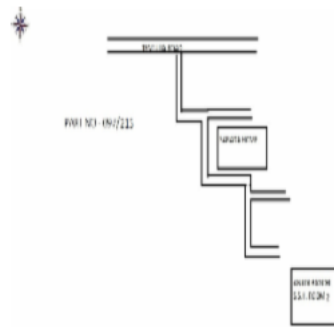

Key MAP View