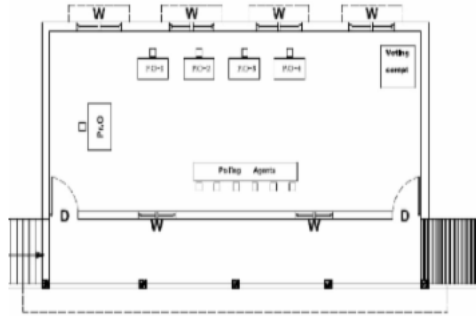

নির্বাচক নিবন্ধন আধিকারিকের স্বাক্ষর

Nazri Naksha

Google Map View

Polling Station Building Front View

Polling Station Front View

Cad View

Key MAP View

1 নাম : কনিকা বালা স্বামীর নাম: তাপস কুমার বালা বাড়ির নং : 400 বয়স : 42 লিঙ্গ : মহিলা	FXZ2299162 ফটো উপলব্ধ	2 নাম : শিল্পি বালা স্বামীর নাম: রমেশ বালা বাড়ির নং : 401 বয়স : 38 লিঙ্গ : মহিলা	FXZ2438117 ফটো উপলব্ধ	3 নাম : রুপম বালা স্বামীর নাম: শিল্পী বালা বাড়ির নং : 401 বয়স : 20 লিঙ্গ : পুরুষ	NNR2545267 ফটো উপলব্ধ
4 নাম : দেবীলাল বালা পিতার নাম: অনিল কুমার বালা বাড়ির নং : এন বয়স : 44 লিঙ্গ : পুরুষ	LLR1664457 ফটো উপলব্ধ	5 নাম : অঞ্জলী অধিকারী স্বামীর নাম: গৌরাঙ্গ অধিকারী বাড়ির নং : 497 বয়স : 31 লিঙ্গ : মহিলা	NNR1385798 ফটো উপলব্ধ	6 নাম : শ্রাবণী বিশ্বাল অধিকারী স্বামীর নাম: সঞ্জয় বিশ্বাল বাড়ির নং : n0531 বয়স : 28 লিঙ্গ : মহিলা	NNR1915032 ফটো উপলব্ধ
7 নাম : সুমন অধিকারী পিতার নাম: স্বপন অধিকারী বাড়ির নং : এন0240 বয়স : 21 লিঙ্গ : পুরুষ	NNR2408326 ফটো উপলব্ধ	8 নাম : শিপ্রা অধিকারী স্বামীর নাম: গোপাল অধিকারী বাড়ির নং : 497 বয়স : 36 লিঙ্গ : মহিলা	NNR1394816 ফটো উপলব্ধ	9 নাম : গোপাল অধিকারী পিতার নাম: পঞ্চনন অধিকারী বাড়ির নং : 497 বয়স : 45 লিঙ্গ : পুরুষ	YUP1551654 ফটো উপলব্ধ
10 নাম : স্বপন অধিকারী পিতার নাম: পঞ্চনন অধিকারী বাড়ির নং : n0240 বয়স : 43 লিঙ্গ : পুরুষ	JSC2976231 ফটো উপলব্ধ	11 নাম : সোনা অধিকারী স্বামীর নাম: স্বপন অধিকারী বাড়ির নং : 497 বয়স : 41 লিঙ্গ : মহিলা	YUP1551662 ফটো উপলব্ধ	12 নাম : গৌরাঙ্গ অধিকারী পিতার নাম: পঞ্চনন অধিকারী বাড়ির নং : 497 বয়স : 41 লিঙ্গ : পুরুষ	NNR1253095 ফটো উপলব্ধ
13 নাম : স্বপন কুমার দাস পিতার নাম: অশোক কুমার দাস বাড়ির নং : n0470 বয়স : 45 লিঙ্গ : পুরুষ	NNR1826650 ফটো উপলব্ধ	14 নাম : পলাশ দাস পিতার নাম: নিরঞ্জন দাস বাড়ির নং : এন0470 বয়স : 32 লিঙ্গ : পুরুষ	ZMU1633932 ফটো উপলব্ধ	15 নাম : স্বপ্না দাস স্বামীর নাম: স্বপন কুমার দাস বাড়ির নং : এন0470 বয়স : 38 লিঙ্গ : মহিলা	SKE0957803 ফটো উপলব্ধ
16 নাম : লক্ষ্মী মালিক পিতার নাম: কাতিক কেবরা বাড়ির নং : এন0256 বয়স : 56 লিঙ্গ : মহিলা	THQ2100600 ফটো উপলব্ধ	17 নাম : দীপা কীর্তনীয়া পিতার নাম: দেব কীর্তনীয়া বাড়ির নং : n0551 বয়স : 27 লিঙ্গ : মহিলা	NNR1915230 ফটো উপলব্ধ	18 নাম : শুক্রা মন্ডল স্বামীর নাম: সুভাষ মন্ডল বাড়ির নং : পাট নং 218 বয়স : 29 লিঙ্গ : মহিলা	NNR2408110 ফটো উপলব্ধ
19 নাম : পিয়াংগু পাল পিতার নাম: প্রদীপ পাল বাড়ির নং : এন0103 বয়স : 23 লিঙ্গ : পুরুষ	NNR2267193 ফটো উপলব্ধ	20 নাম : উমা কীর্তনীয়া পিতার নাম: দেব কীর্তনীয়া বাড়ির নং : এন0103 বয়স : 24 লিঙ্গ : মহিলা	NNR2267144 ফটো উপলব্ধ	21 নাম : নীলিমা কীর্তনীয়া অন্যান্য: নিশিকান্ত কীর্তনীয়া বাড়ির নং : n0103 বয়স : 55 লিঙ্গ : মহিলা	WB/13/087/417571 ফটো উপলব্ধ
22 নাম : দিলীপ কীর্তনীয়া পিতার নাম: নিশিকান্ত কীর্তনীয়া বাড়ির নং : n0103 বয়স : 50 লিঙ্গ : পুরুষ	NNR2073351 ফটো উপলব্ধ	23 নাম : দেব কীর্তনীয়া পিতার নাম: নিশিকান্ত কীর্তনীয়া বাড়ির নং : n0103 বয়স : 47 লিঙ্গ : পুরুষ	LLR2519072 ফটো উপলব্ধ	24 নাম : চম্পা কীর্তনীয়া স্বামীর নাম: দেব কীর্তনীয়া বাড়ির নং : 0103 বয়স : 40 লিঙ্গ : মহিলা	NNR1555564 ফটো উপলব্ধ
25 নাম : রেখা কীর্তনীয়া স্বামীর নাম: দিলীপ কীর্তনীয়া বাড়ির নং : 303 বয়স : 42 লিঙ্গ : মহিলা	LLR2808103 ফটো উপলব্ধ	26 নাম : তুষ্টি কীর্তনীয়া পিতার নাম: দিলীপ কীর্তনীয়া বাড়ির নং : N0001 বয়স : 25 লিঙ্গ : মহিলা	NNR2130003 ফটো উপলব্ধ	27 নাম : বীথিকা রাণা পিতার নাম: সহাদেব গাইন বাড়ির নং : n0558 বয়স : 33 লিঙ্গ : পুরুষ	NNR1525922 ফটো উপলব্ধ
28 নাম : রিঙ্কু পাল পিতার নাম: বিক্রম পাল বাড়ির নং : এন175 বয়স : 39 লিঙ্গ : মহিলা	NNR2350155 ফটো উপলব্ধ	29 নাম : মাধব গোলদার পিতার নাম: সুধীর গোলদার বাড়ির নং : n0175 বয়স : 50 লিঙ্গ : পুরুষ	LLR3212081 ফটো উপলব্ধ	30 নাম : বিজলী গোলদার স্বামীর নাম: মাধব গোলদার বাড়ির নং : n0178 বয়স : 44 লিঙ্গ : মহিলা	LLR2517811 ফটো উপলব্ধ