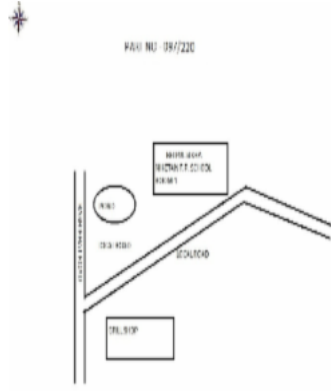

Nazri Naksha