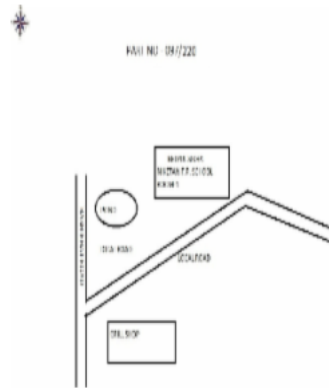

নির্বাচক নিবন্ধন আধিকারিকের স্বাক্ষর

Nazri Naksha

Google Map View

Polling Station Building Front View

Polling Station Front View

Cad View

Key MAP View

বিধানসভা নির্বাচনক্ষেত্রের নং, নাম : 97-গাইঘাটা
ভাগ নং, নাম : 1-বেতফুল দক্ষিণ পাড়া