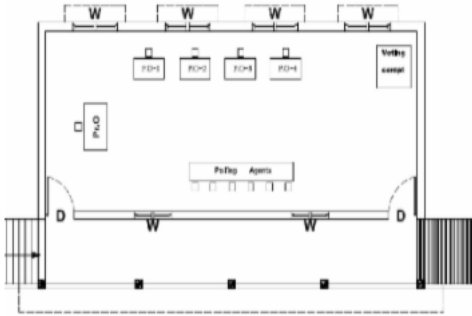

নির্বাচক নিবন্ধন আধিকারিকের স্বাক্ষর

Nazri Naksha

Google Map View

Polling Station Building Front View

Polling Station Front View

Cad View

Key MAP View

বিধানসভা নির্বাচনক্ষেত্রের নং, নাম : 97-গাইঘাটা
ভাগ নং, নাম : 1-বেতফুল দক্ষিণ পাড়া