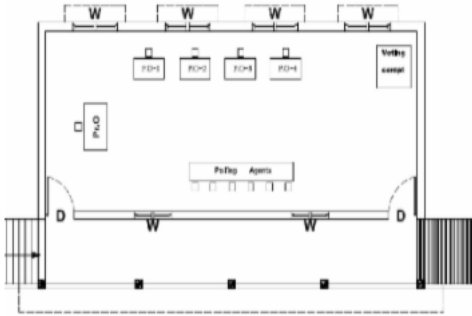

নির্বাচক নিবন্ধন আধিকারিকের স্বাক্ষর

Nazri Naksha

Google Map View

Polling Station Building Front View

Polling Station Front View

Cad View

Key MAP View

1 নাম : মেহেরবানী স্বামীর নাম: বাহার বিশ্বাস বাড়ির নং : n0277 বয়স : 59 লিঙ্গ : মহিলা	LLQ2522597 ফটো উপলব্ধ	2 নাম : অমর কাহার পিতার নাম: বাবলু কাহার বাড়ির নং : এন0070 বয়স : 32 লিঙ্গ : পুরুষ	NNR2265270 ফটো উপলব্ধ	3 নাম : সমর কাহার পিতার নাম: বাবলু কাহার বাড়ির নং : এন0070 বয়স : 35 লিঙ্গ : পুরুষ	NNR2265288 ফটো উপলব্ধ
4 নাম : অনিমা কাহার স্বামীর নাম: বাবলু কাহার বাড়ির নং : 102 বয়স : 55 লিঙ্গ : মহিলা	LLR0820100 ফটো উপলব্ধ	5 নাম : পার্বতী কাহার পিতার নাম: মৃত্যুঞ্জয় কাহার বাড়ির নং : এন070 বয়স : 30 লিঙ্গ : মহিলা	YGV1420900 ফটো উপলব্ধ	6 নাম : বাবলু কাহার পিতার নাম: বৈদ্যনাথ কাহার বাড়ির নং : n0070 বয়স : 61 লিঙ্গ : পুরুষ	WB/13/087/420493 ফটো উপলব্ধ
7 নাম : পূজা কোল্লা স্বামীর নাম: দীপঙ্কর কোল্লা বাড়ির নং : N0151 বয়স : 28 লিঙ্গ : মহিলা	NNR1900406 ফটো উপলব্ধ	8 নাম : সুরত গাইন পিতার নাম: অমিত গাইন বাড়ির নং : n0031 বয়স : 28 লিঙ্গ : পুরুষ	NNR1709237 ফটো উপলব্ধ	9 নাম : মধুমিতা গাইন পিতার নাম: শৈলেন গাইন বাড়ির নং : n0014 বয়স : 27 লিঙ্গ : মহিলা	NNR1824762 ফটো উপলব্ধ
10 নাম : পল্লবী গাইন পিতার নাম: সুভাষ গাইন বাড়ির নং : n0015 বয়স : 28 লিঙ্গ : মহিলা	NNR1824929 ফটো উপলব্ধ	11 নাম : শৈলেন গাইন পিতার নাম: কেনারাম গাইন বাড়ির নং : n0014 বয়স : 59 লিঙ্গ : পুরুষ	WB/13/087/420276 ফটো উপলব্ধ	12 নাম : রেবা গাইন স্বামীর নাম: বিশ্বনাথ গাইন বাড়ির নং : n0010 বয়স : 41 লিঙ্গ : মহিলা	NNR0942177 ফটো উপলব্ধ
13 নাম : জয়ন্তী গাইন পিতার নাম: লক্ষন গাইন বাড়ির নং : n0005 বয়স : 34 লিঙ্গ : মহিলা	NNR1138254 ফটো উপলব্ধ	14 নাম : অভিজীৎ গাইন পিতার নাম: লক্ষন গাইন বাড়ির নং : n0005 বয়স : 35 লিঙ্গ : পুরুষ	NNR0942151 ফটো উপলব্ধ	15 নাম : পশুপতি গাইন পিতার নাম: হরেন্দ্রনাথ গাইন বাড়ির নং : n0026 বয়স : 49 লিঙ্গ : পুরুষ	WB/13/087/420286 ফটো উপলব্ধ
16 নাম : তাপস কোল্লা মায়ের নাম: আসুর বালা কোল্লা বাড়ির নং : n0026 বয়স : 31 লিঙ্গ : পুরুষ	NNR1528488 ফটো উপলব্ধ	17 নাম : কাজলবালা গাইন স্বামীর নাম: শৈলেন গাইন বাড়ির নং : 27 বয়স : 76 লিঙ্গ : মহিলা	LLR3127370 ফটো উপলব্ধ	18 নাম : কম্পনা গাইন অন্যান্য: লক্ষন গাইন বাড়ির নং : n0005 বয়স : 53 লিঙ্গ : মহিলা	WB/13/087/420520 ফটো উপলব্ধ
19 নাম : সুরেন গাইন পিতার নাম: শৈলেন গাইন বাড়ির নং : 27 বয়স : 50 লিঙ্গ : পুরুষ	LLR3127388 ফটো উপলব্ধ	20 নাম : কল্যাণি গাইন স্বামীর নাম: সুরেন গাইন বাড়ির নং : n0005 বয়স : 41 লিঙ্গ : মহিলা	LLR3206885 ফটো উপলব্ধ	21 নাম : সুধীর গাইন পিতার নাম: শৈলেন গাইন বাড়ির নং : n0005 বয়স : 45 লিঙ্গ : পুরুষ	LLR1682152 ফটো উপলব্ধ
22 নাম : প্রীতিলতা গাইন স্বামীর নাম: সুধীর গাইন বাড়ির নং : n0005 বয়স : 38 লিঙ্গ : মহিলা	LLR3206851 ফটো উপলব্ধ	23 নাম : নমিতা গাইন স্বামীর নাম: অধীন গাইন বাড়ির নং : n0010 বয়স : 56 লিঙ্গ : মহিলা	WB/13/087/420456 ফটো উপলব্ধ	24 নাম : বিশ্বনাথ গাইন পিতার নাম: অধীন গাইন বাড়ির নং : n0010 বয়স : 46 লিঙ্গ : পুরুষ	LLR1682160 ফটো উপলব্ধ
25 নাম : অজয় গাইন পিতার নাম: বল্লভ গাইন বাড়ির নং : n0013 বয়স : 66 লিঙ্গ : পুরুষ	WB/13/087/420018 ফটো উপলব্ধ	26 নাম : শ্যামলী গোলদার স্বামীর নাম: মাধব গোলদার বাড়ির নং : n0013 বয়স : 45 লিঙ্গ : মহিলা	NNR1528603 ফটো উপলব্ধ	27 নাম : উষা গাইন স্বামীর নাম: কেনারাম গাইন বাড়ির নং : n0014 বয়স : 86 লিঙ্গ : মহিলা	WB/13/087/420138 ফটো উপলব্ধ
28 নাম : পূর্ণিমা গাইন স্বামীর নাম: শৈলেন গাইন বাড়ির নং : n0014 বয়স : 50 লিঙ্গ : মহিলা	WB/13/087/420141 ফটো উপলব্ধ	29 নাম : সমীর গাইন পিতার নাম: হরেন্দ্রনাথ গাইন বাড়ির নং : 53 বয়স : 51 লিঙ্গ : পুরুষ	LLR0818989 ফটো উপলব্ধ	30 নাম : তাপসী গাইন স্বামীর নাম: সমীর গাইন বাড়ির নং : 53 বয়স : 34 লিঙ্গ : মহিলা	NNR1654193 ফটো উপলব্ধ