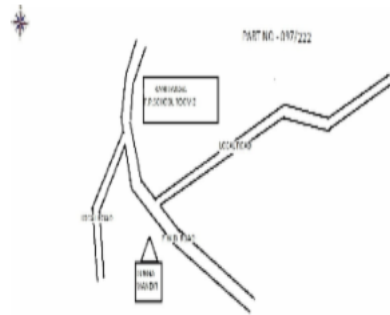

Key MAP View