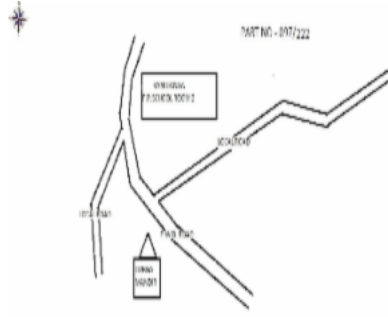

Nazri Naksha